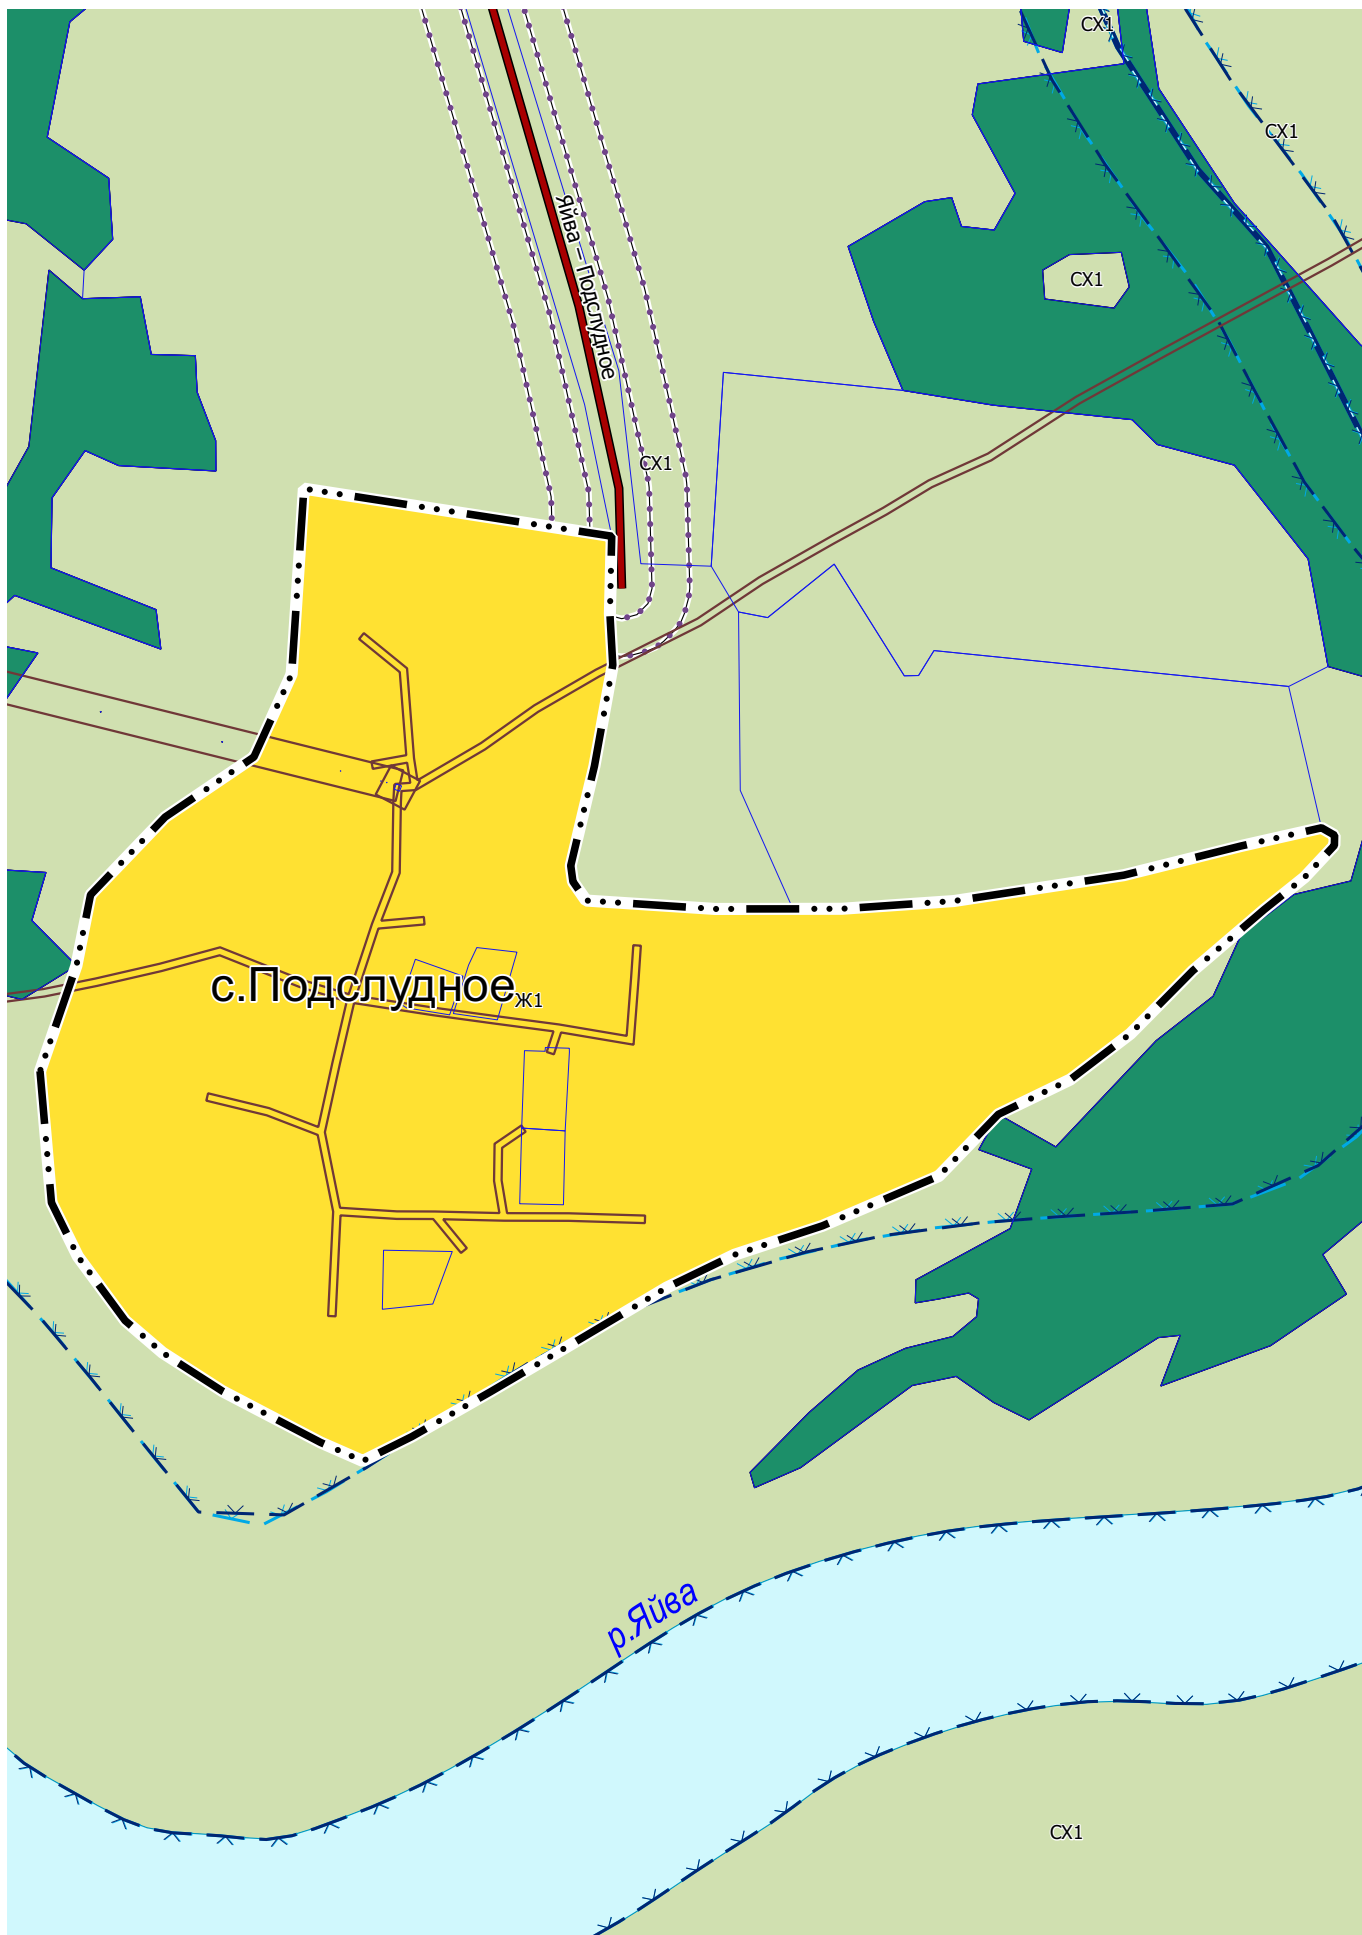

ПРАВИЛА ЗЕМЛЕПОЛЬЗОВАНИЯ И ЗАСТРОЙКИ ОКТЯБРЬСКОГО ГОРОДСКОГО
ОКРУГА ПЕРМСКОГО КРАЯ

Карта градостроительного зонирования М 1:5 000