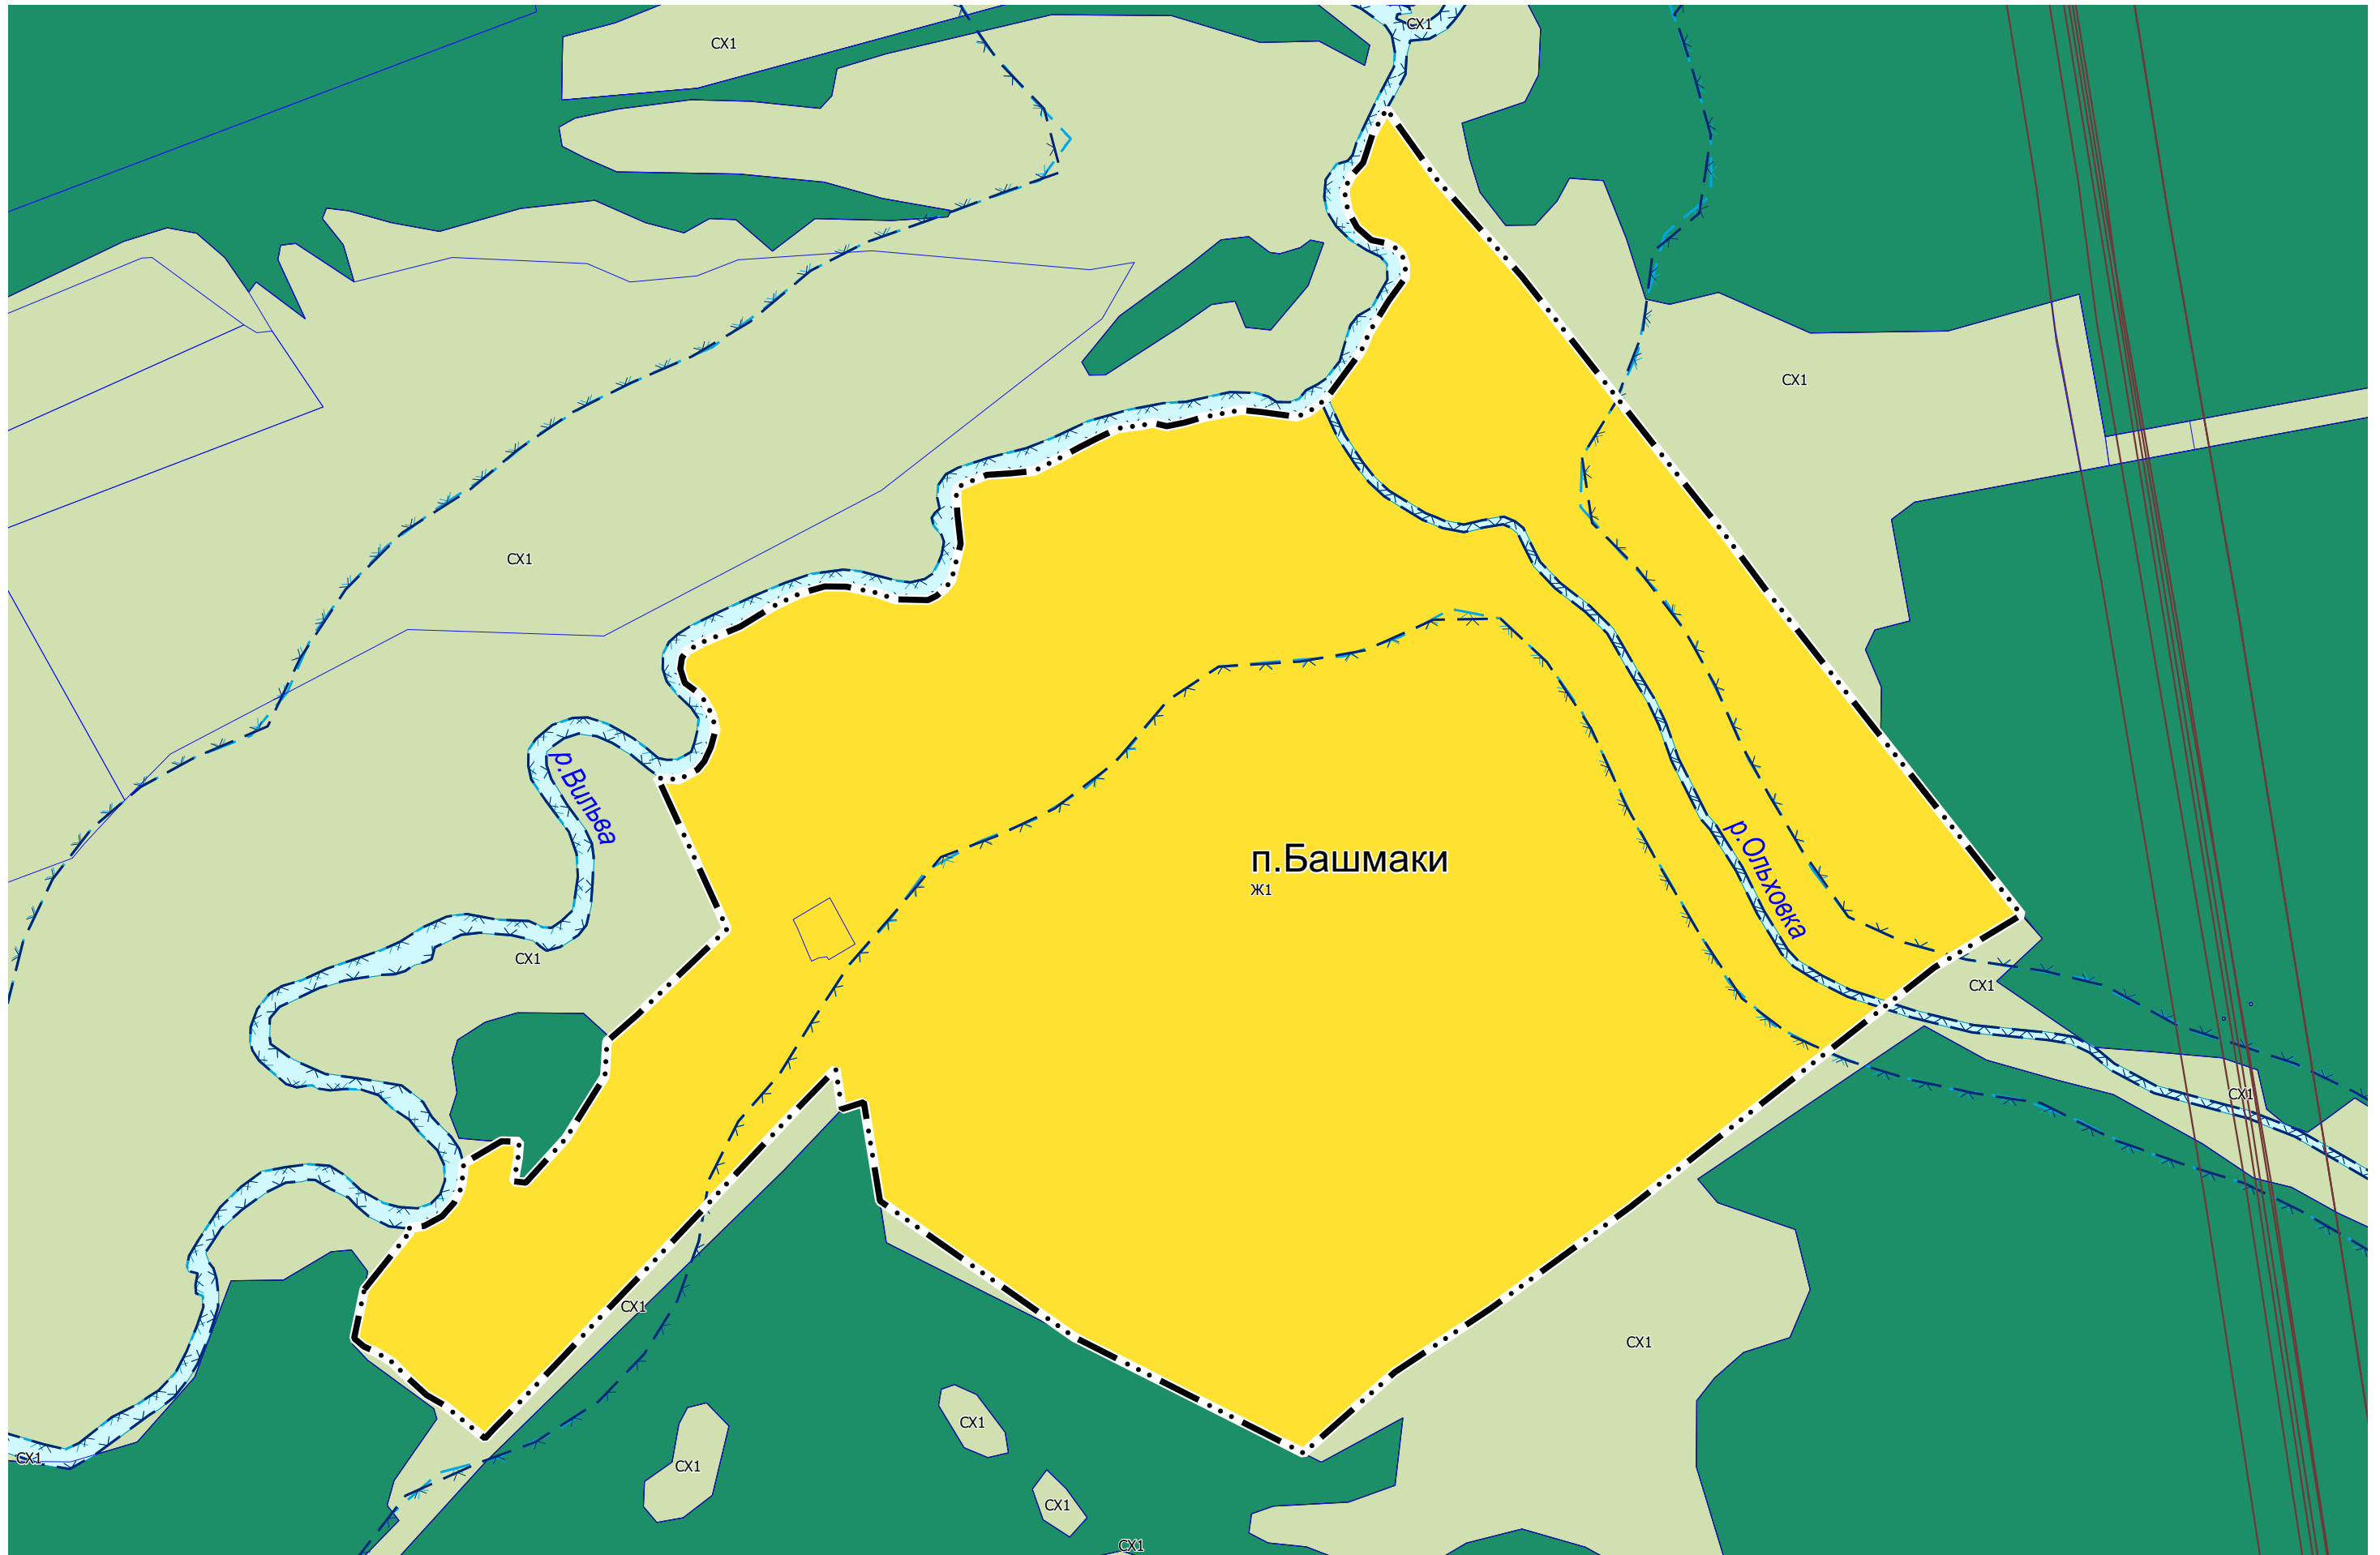

Карта градостроительного зонирования М 1:5 000

Карта градостроительного зонирования М 1:5 000

Карта градостроительного зонирования М 1:5 000

Карта градостроительного зонирования М 1:5 000

ПРАВИЛА ЗЕМЛЕПОЛЬЗОВАНИЯ И ЗАСТРОЙКИ АЛЕКСАНДРОВСКОГО МУНИЦИПАЛЬНОГО
ОКРУГА ПЕРМСКОГО КРАЯ