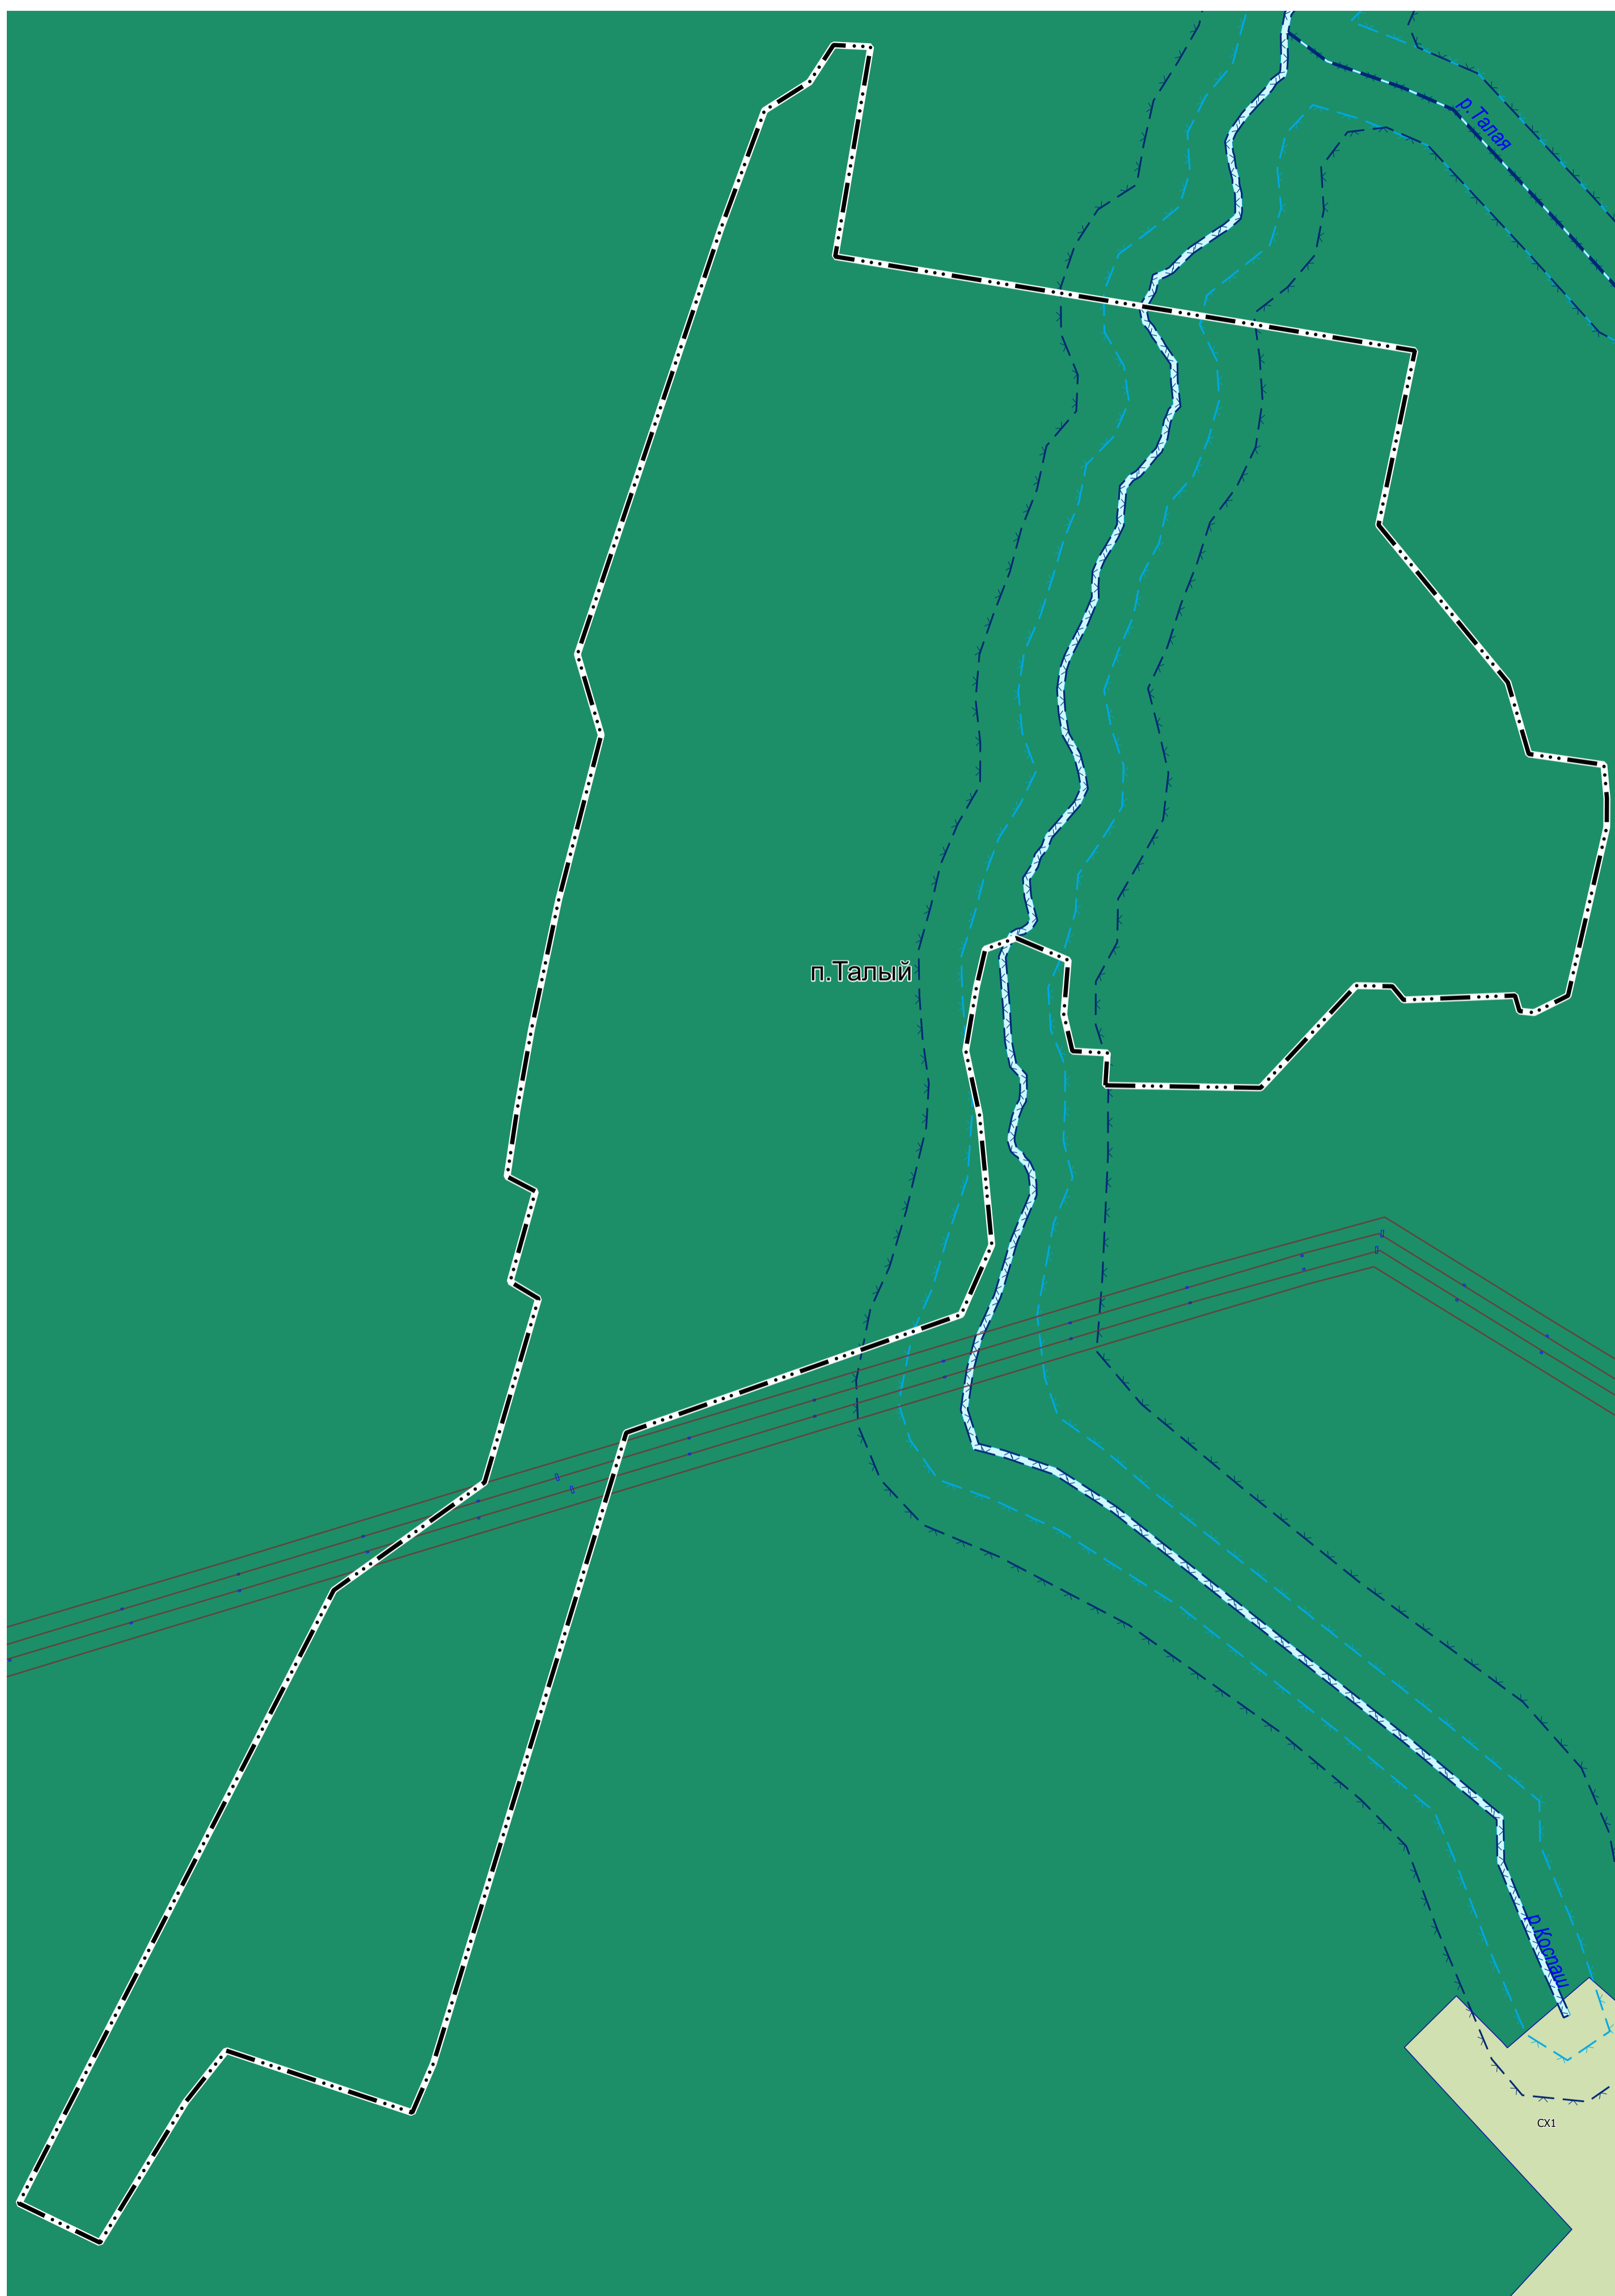

ПРАВИЛА ЗЕМЛЕПОЛЬЗОВАНИЯ И ЗАСТРОЙКИ АЛЕКСАНДРОВСКОГО МУНИЦИПАЛЬНОГО
ОКРУГА ПЕРМСКОГО КРАЯ

Карта градостроительного зонирования М 1:5 000