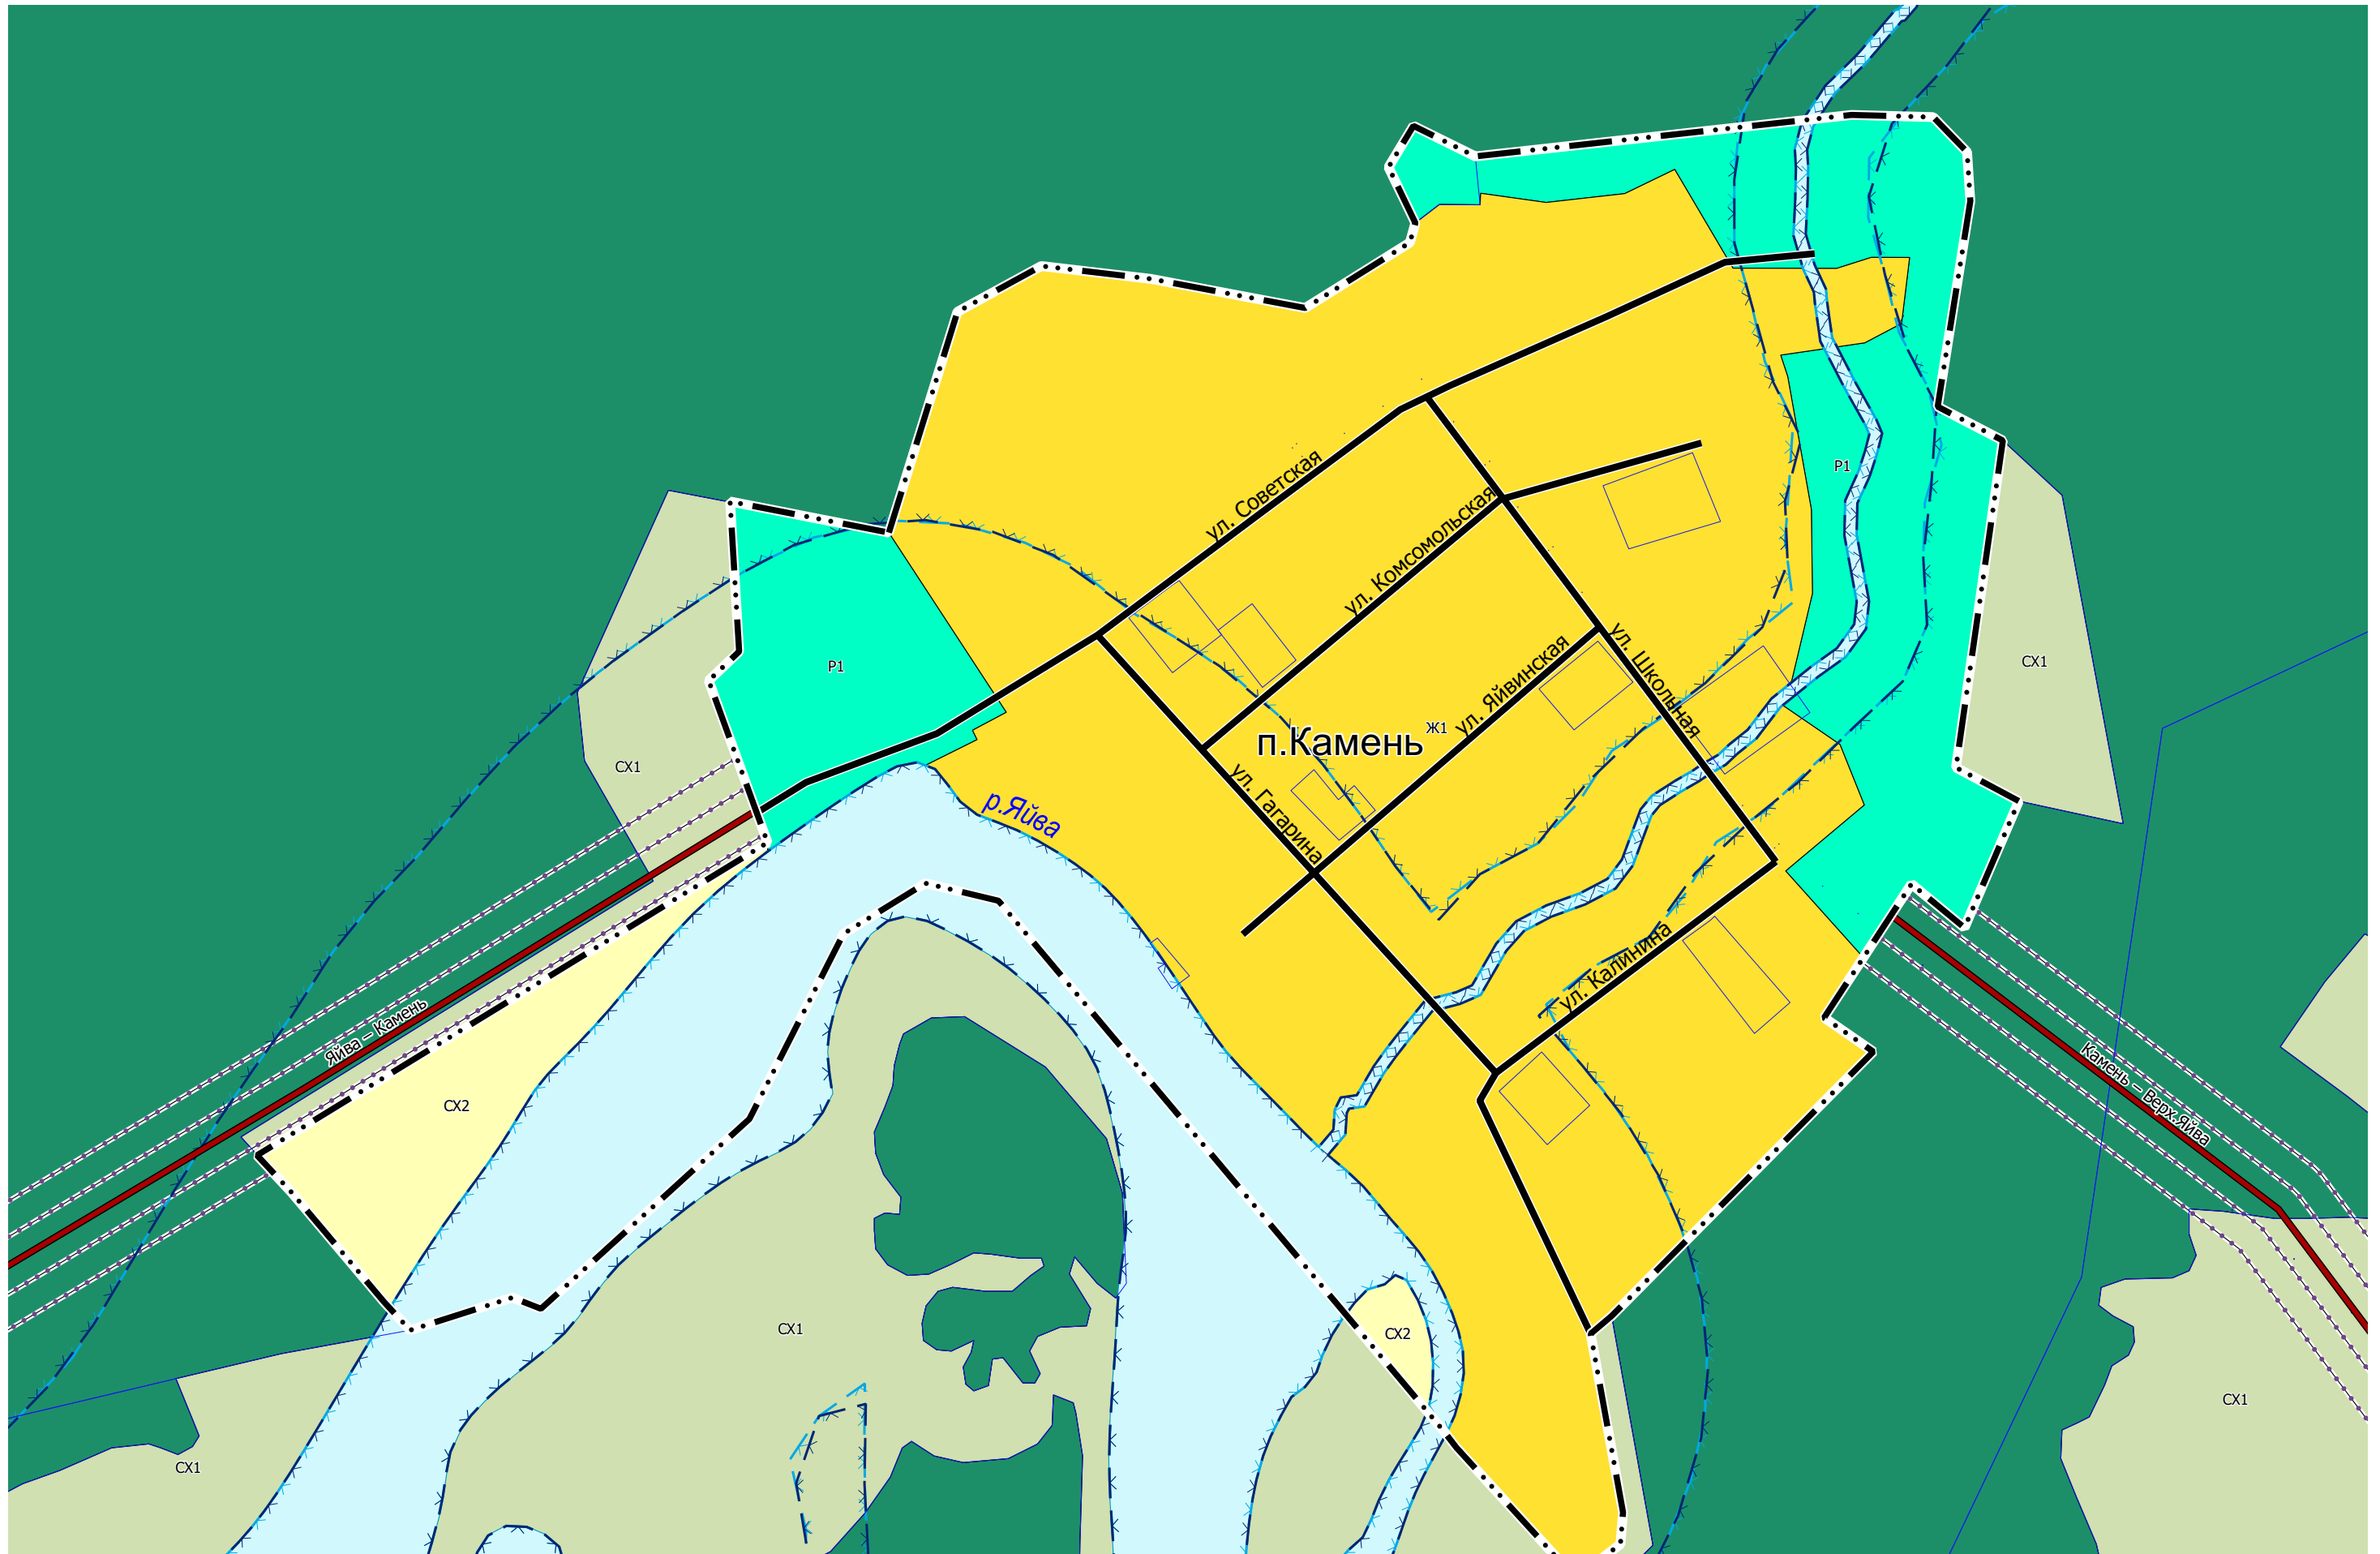

Карта градостроительного зонирования М 1:5 000