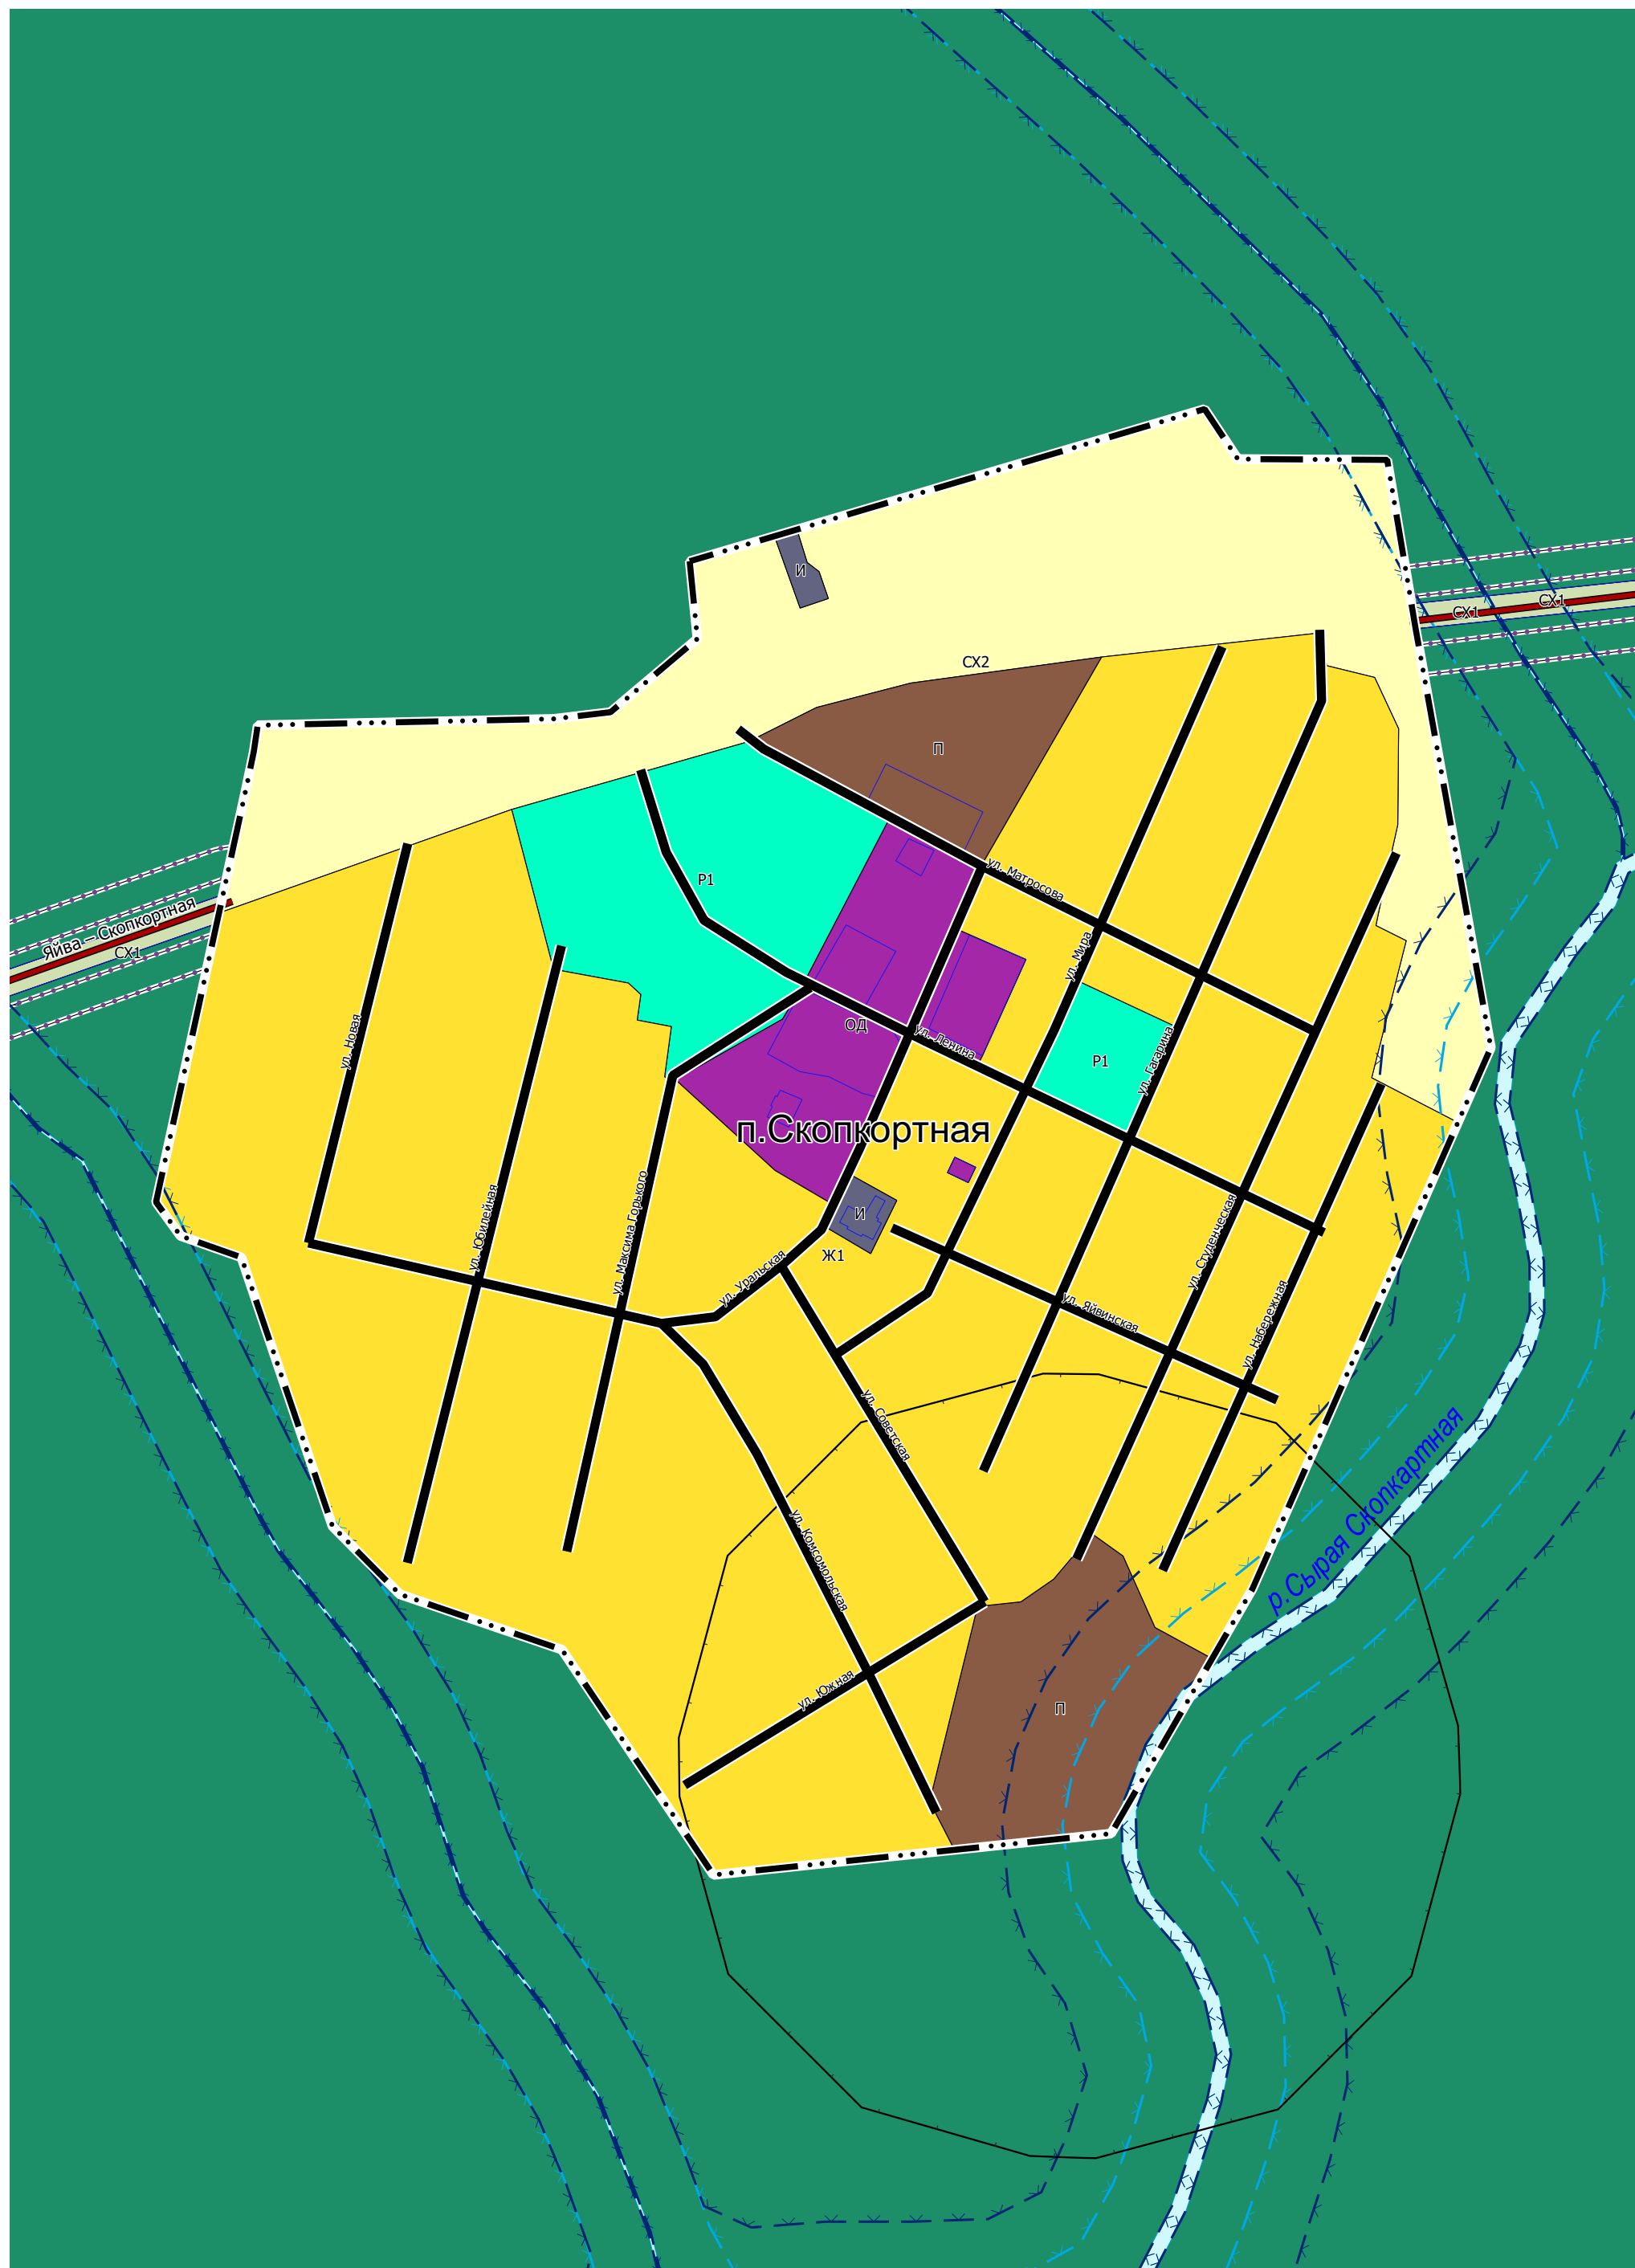

ПРАВИЛА ЗЕМЛЕПОЛЬЗОВАНИЯ И ЗАСТРОЙКИ АЛЕКСАНДРОВСКОГО МУНИЦИПАЛЬНОГО
ОКРУГА ПЕРМСКОГО КРАЯ

Карта градостроительного зонирования М 1:5 000