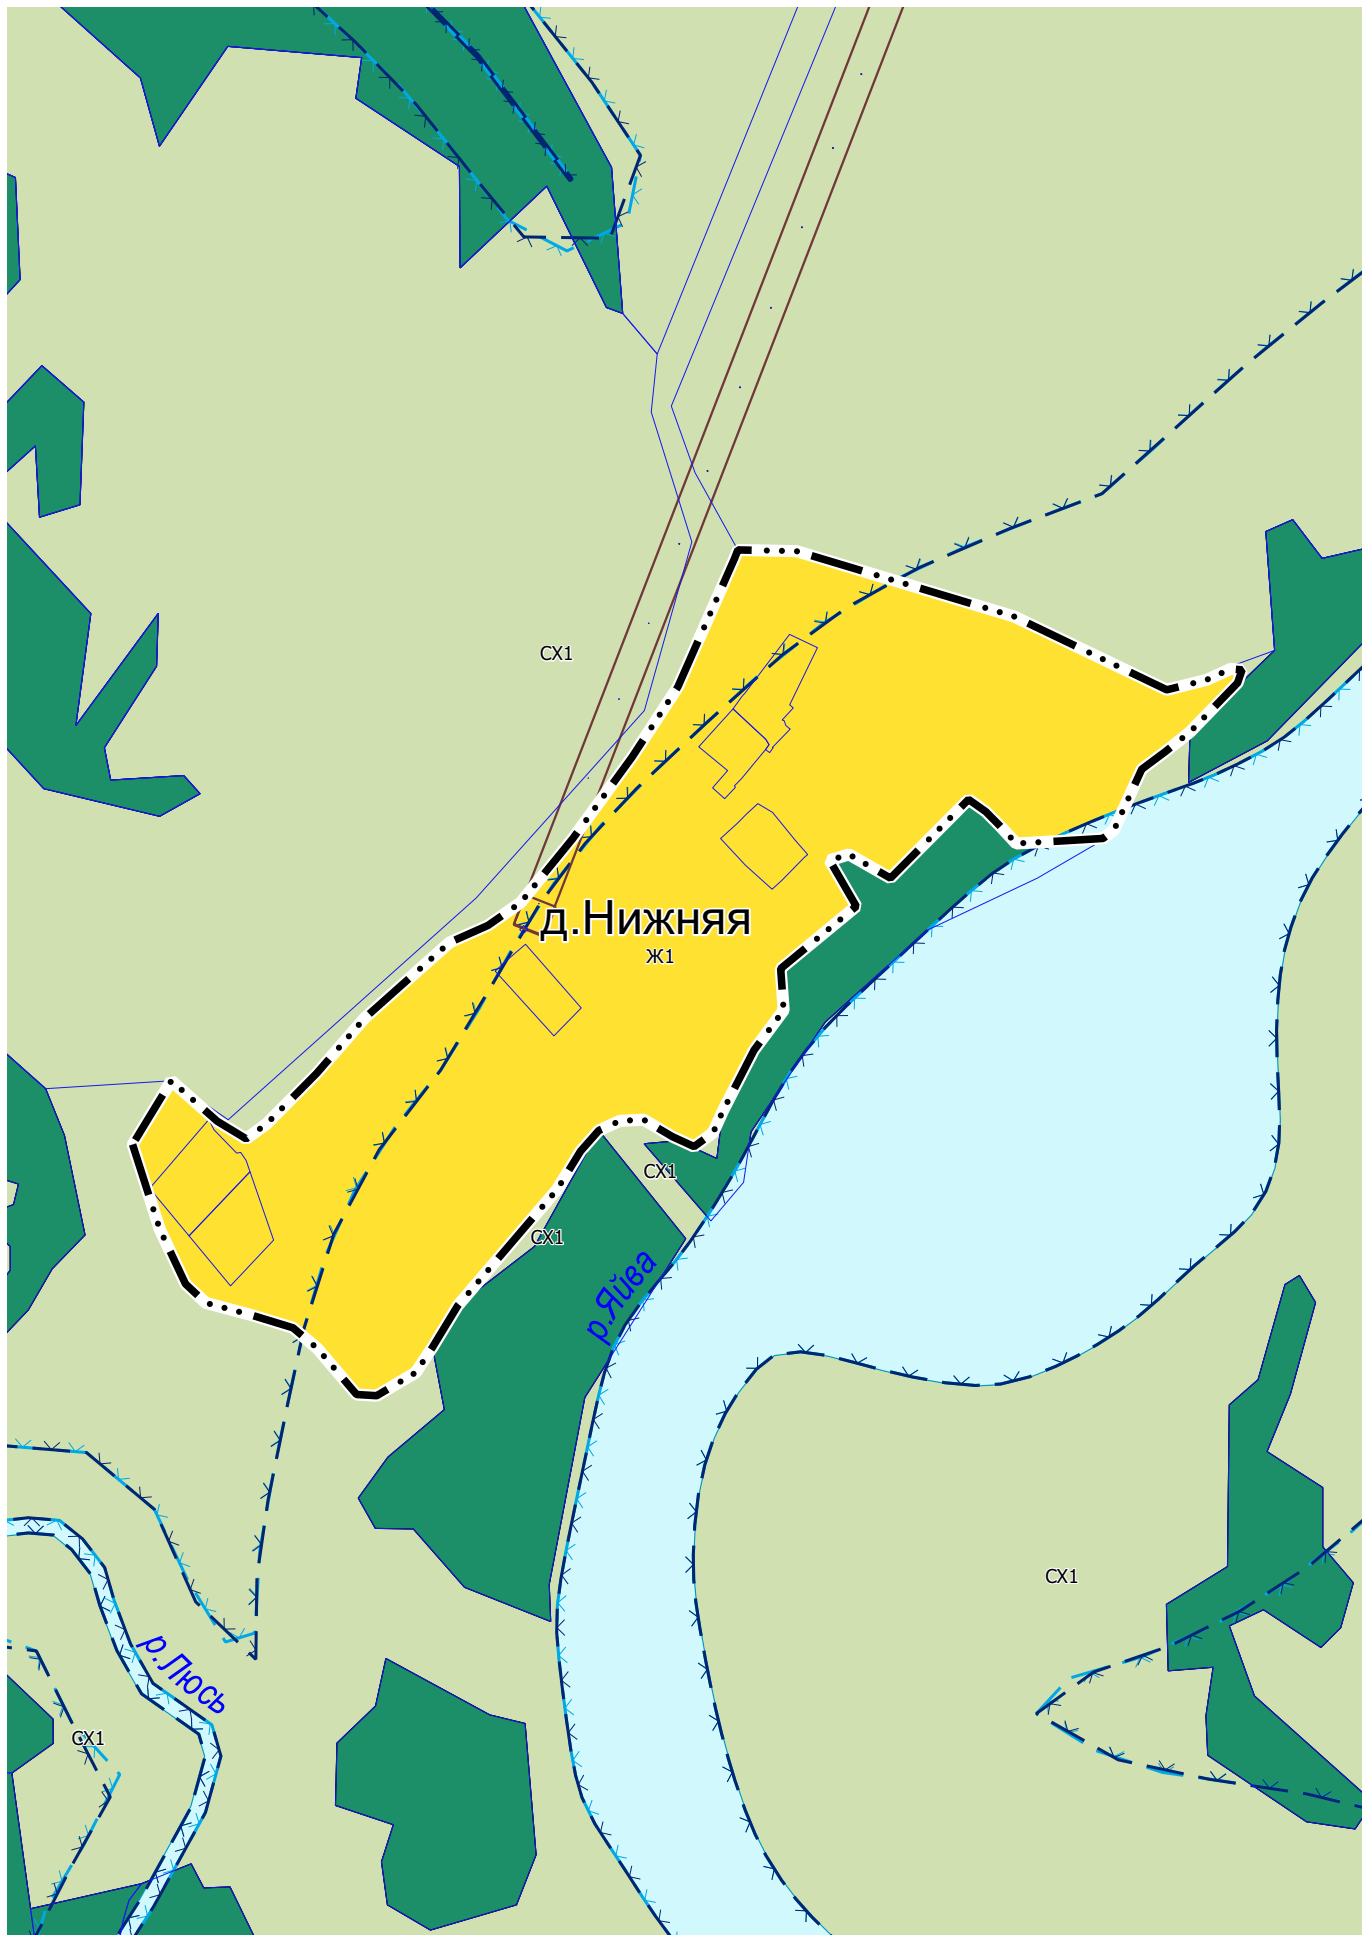

ПРАВИЛА ЗЕМЛЕПОЛЬЗОВАНИЯ И ЗАСТРОЙКИ ОКТЯБРЬСКОГО ГОРОДСКОГО
ОКРУГА ПЕРМСКОГО КРАЯ

Карта градостроительного зонирования М 1:5 000