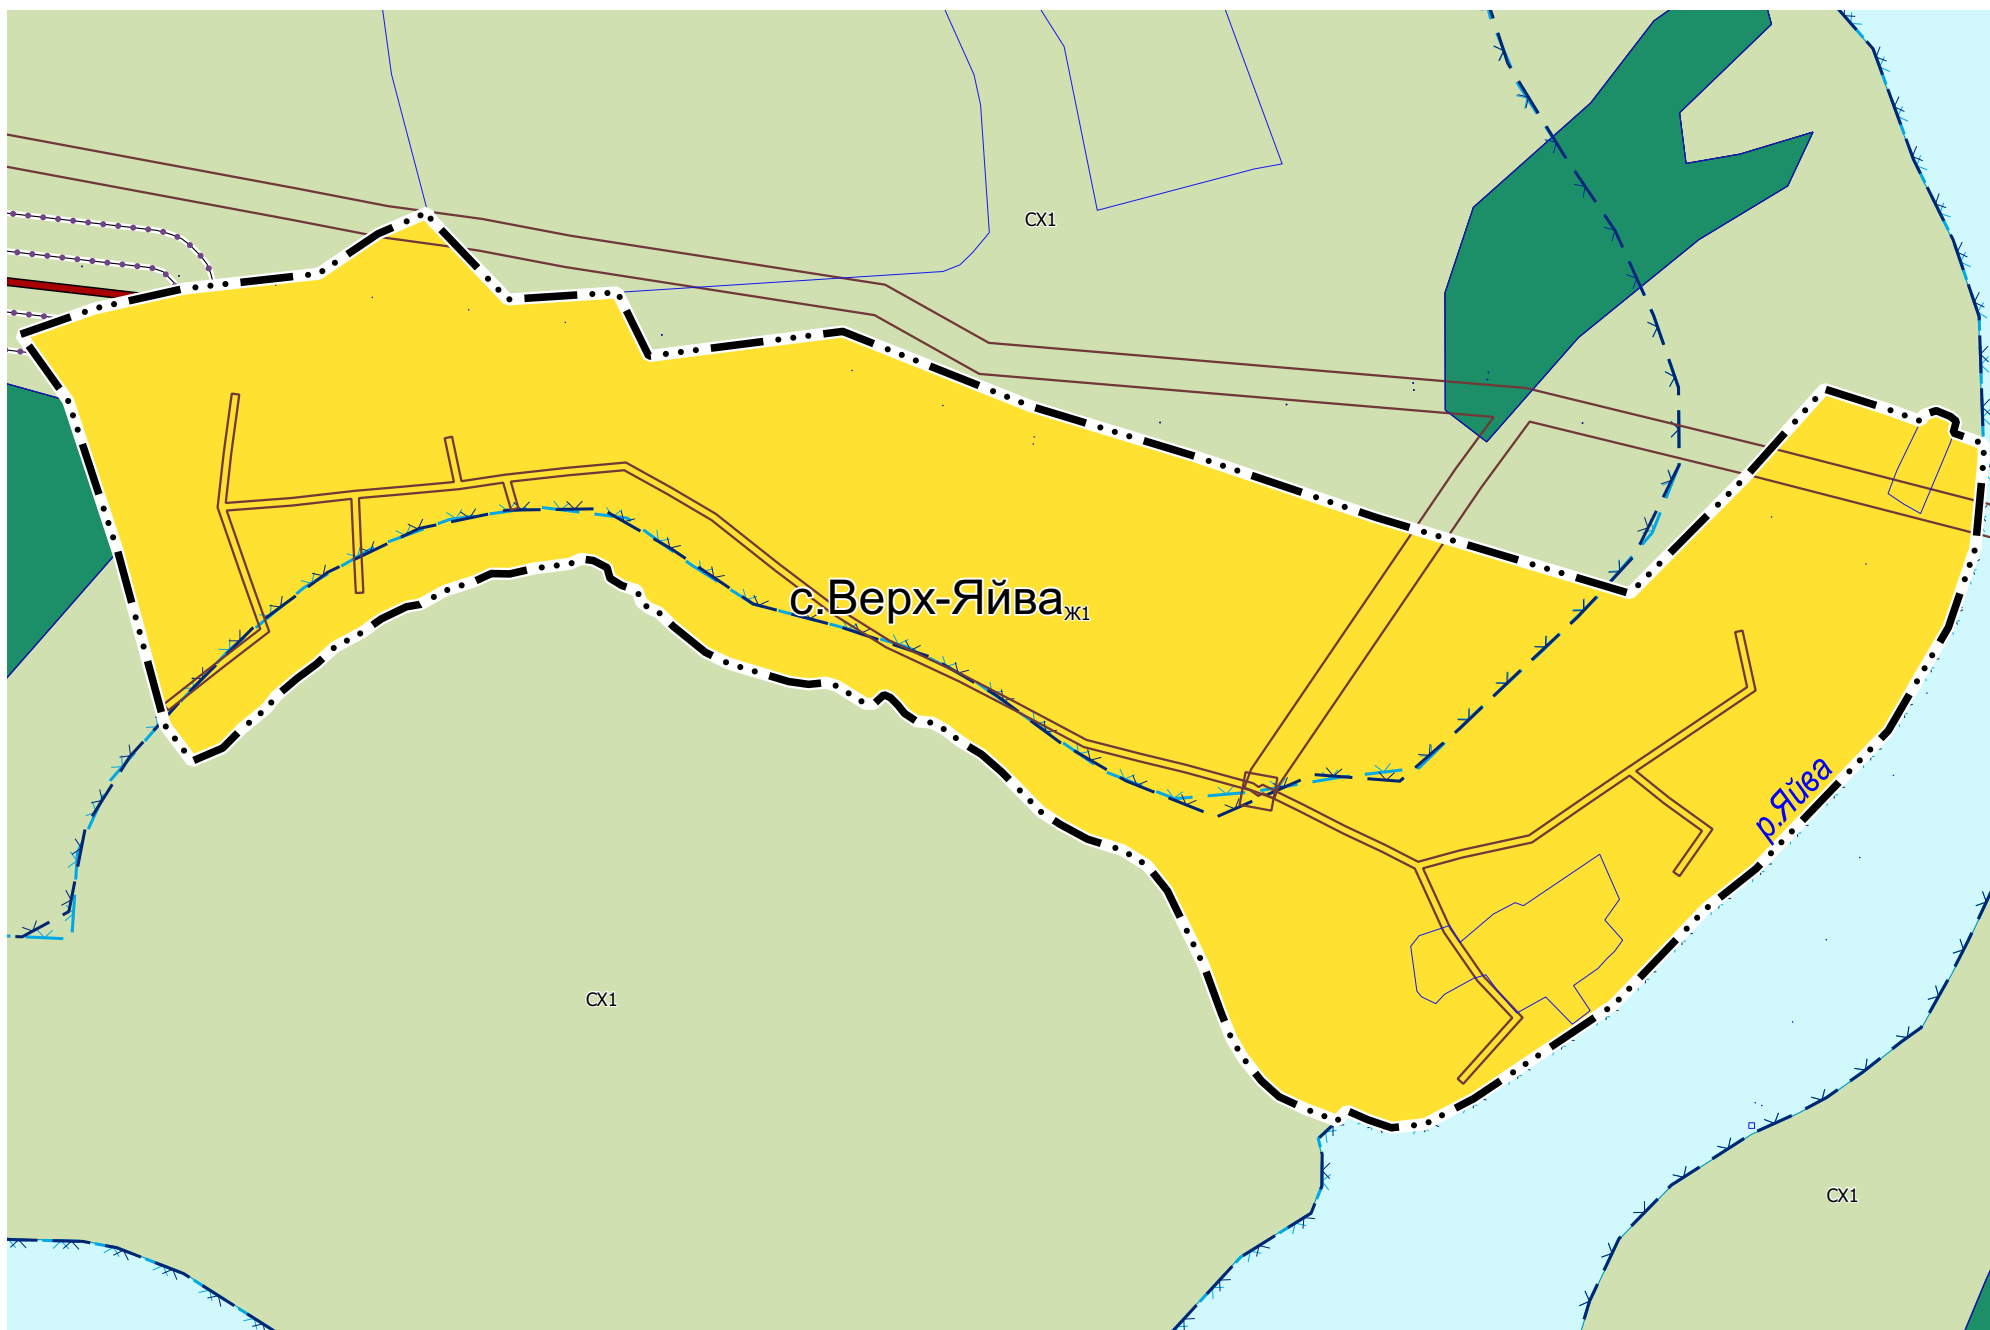

ПЕРМСКОГО КРАЯ

Карта градостроительного зонирования М 1:5 000

ПРАВИЛА ЗЕМЛЕПОЛЬЗОВАНИЯ И ЗАСТРОЙКИ АЛЕКСАНДРОВСКОГО МУНИЦИПАЛЬНОГО ОКРУГА

ПЕРМСКОГО КРАЯ

Карта градостроительного зонирования М 1:5 000

ПРАВИЛА ЗЕМЛЕПОЛЬЗОВАНИЯ И ЗАСТРОЙКИ АЛЕКСАНДРОВСКОГО МУНИЦИПАЛЬНОГО ОКРУГА
ПЕРМСКОГО КРАЯ
Карта градостроительного зонирования М 1:5 000