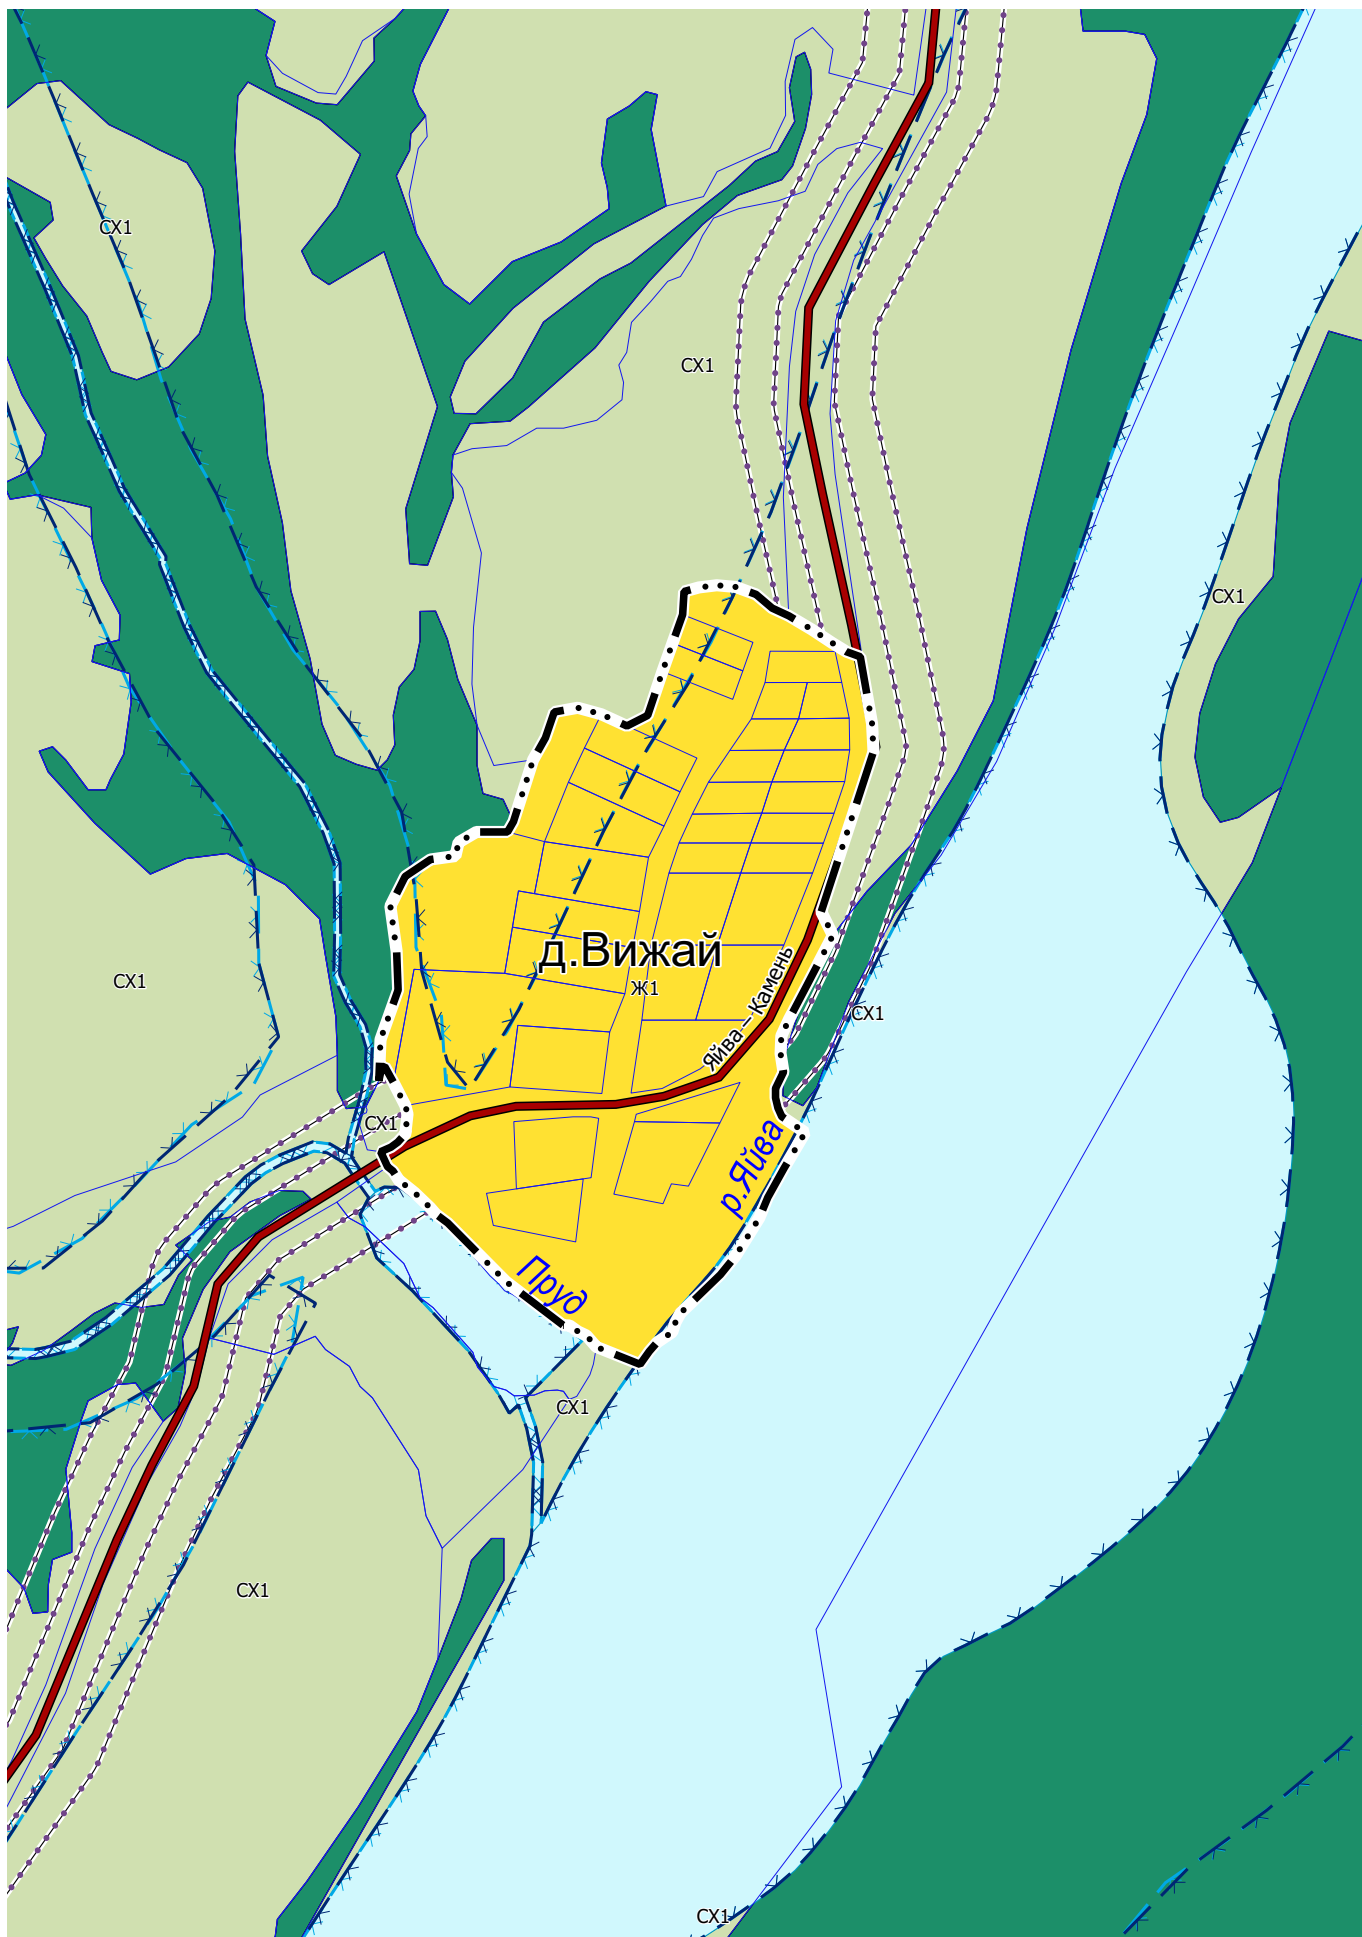

ПРАВИЛА ЗЕМЛЕПОЛЬЗОВАНИЯ И ЗАСТРОЙКИ ОКТЯБРЬСКОГО ГОРОДСКОГО
ОКРУГА ПЕРМСКОГО КРАЯ

Карта градостроительного зонирования М 1:5 000