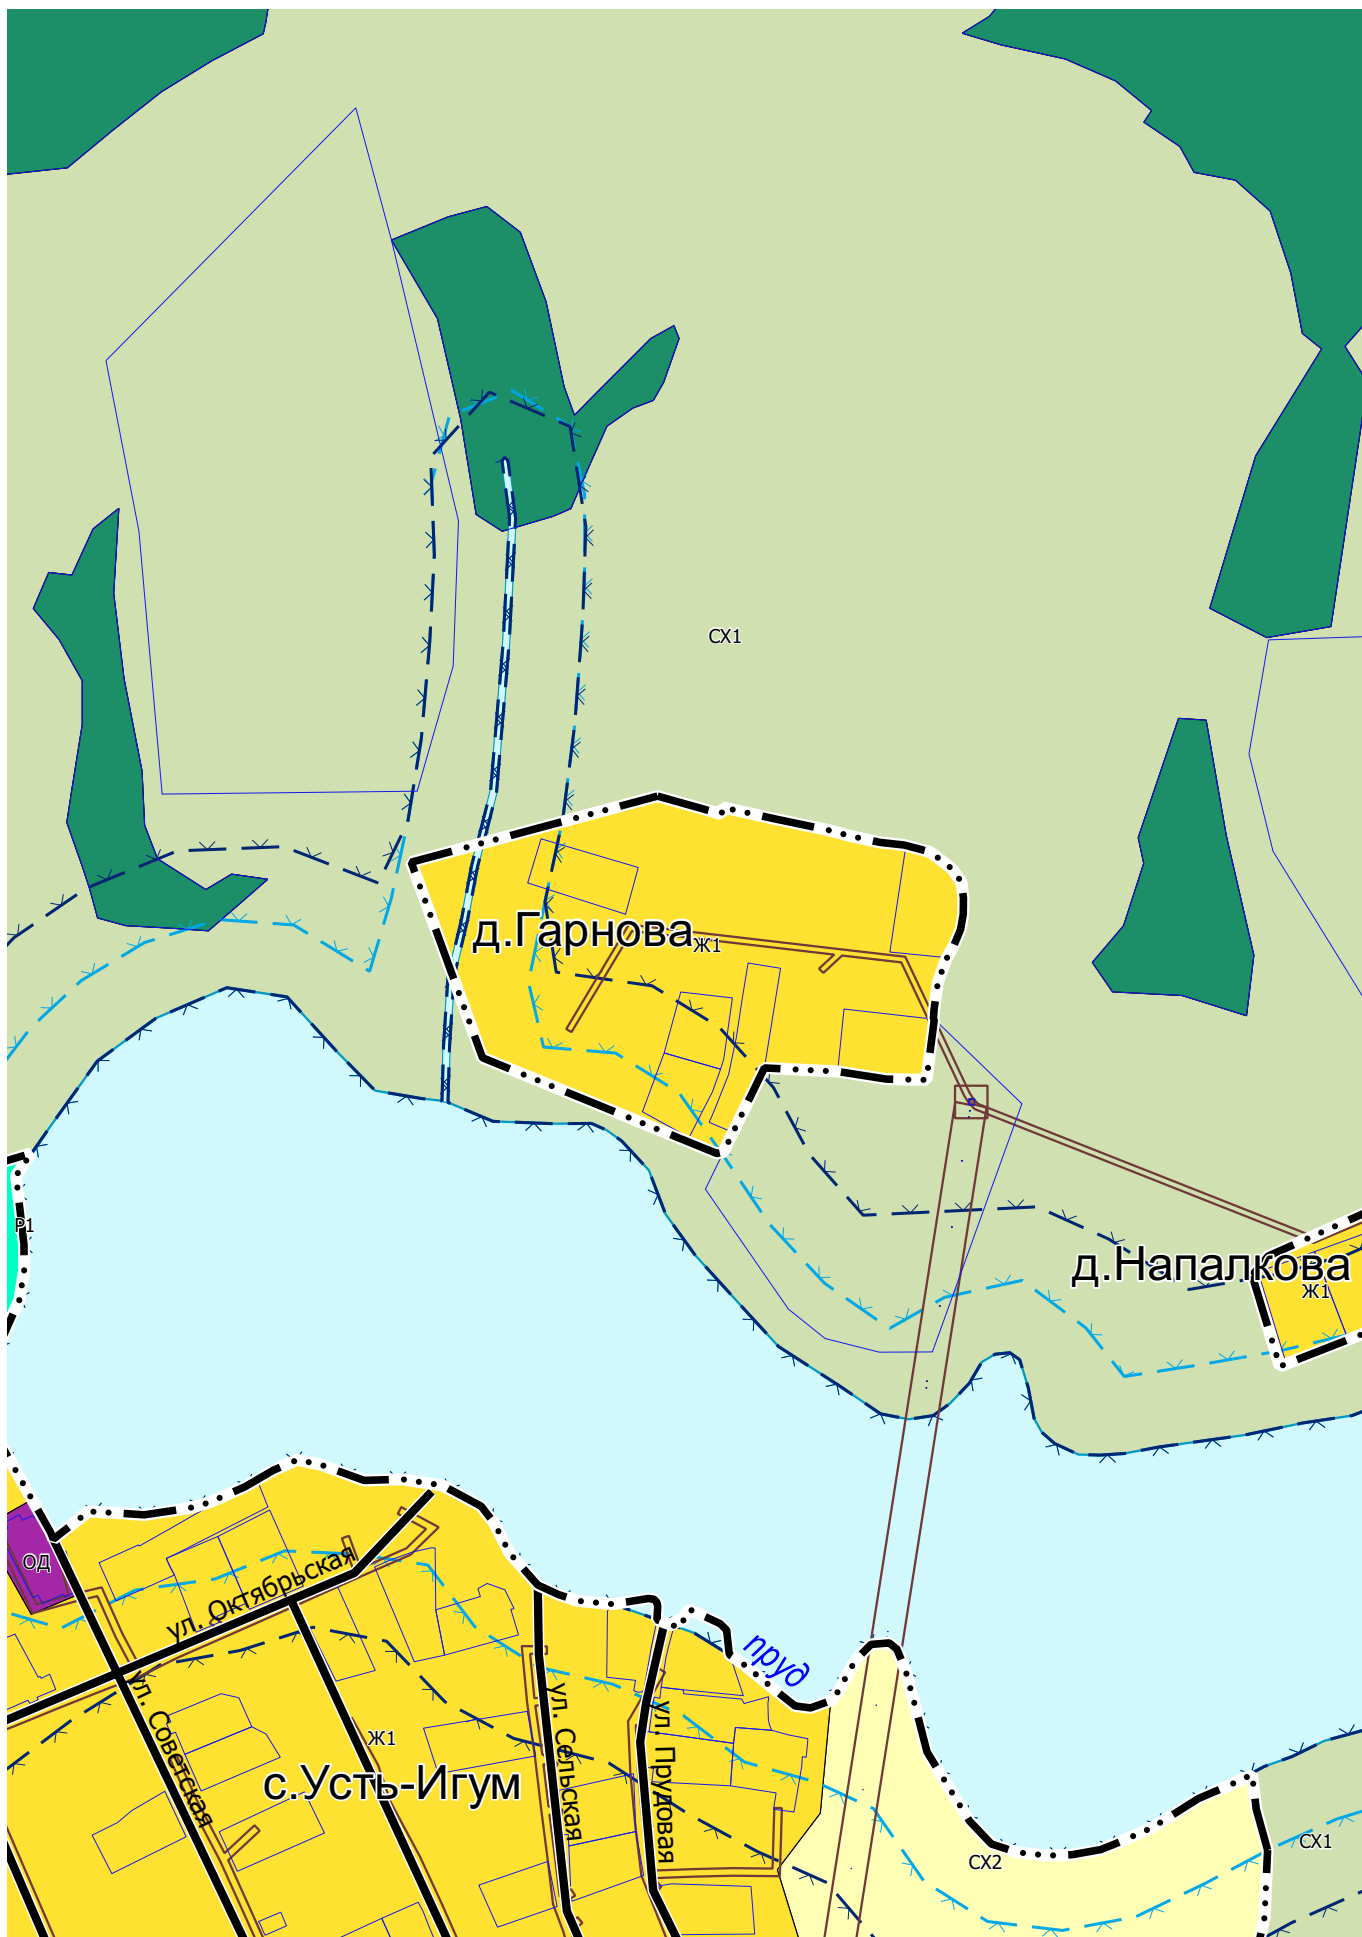

ПРАВИЛА ЗЕМЛЕПОЛЬЗОВАНИЯ И ЗАСТРОЙКИ ОКТЯБРЬСКОГО ГОРОДСКОГО
ОКРУГА ПЕРМСКОГО КРАЯ

Карта градостроительного зонирования М 1:5 000