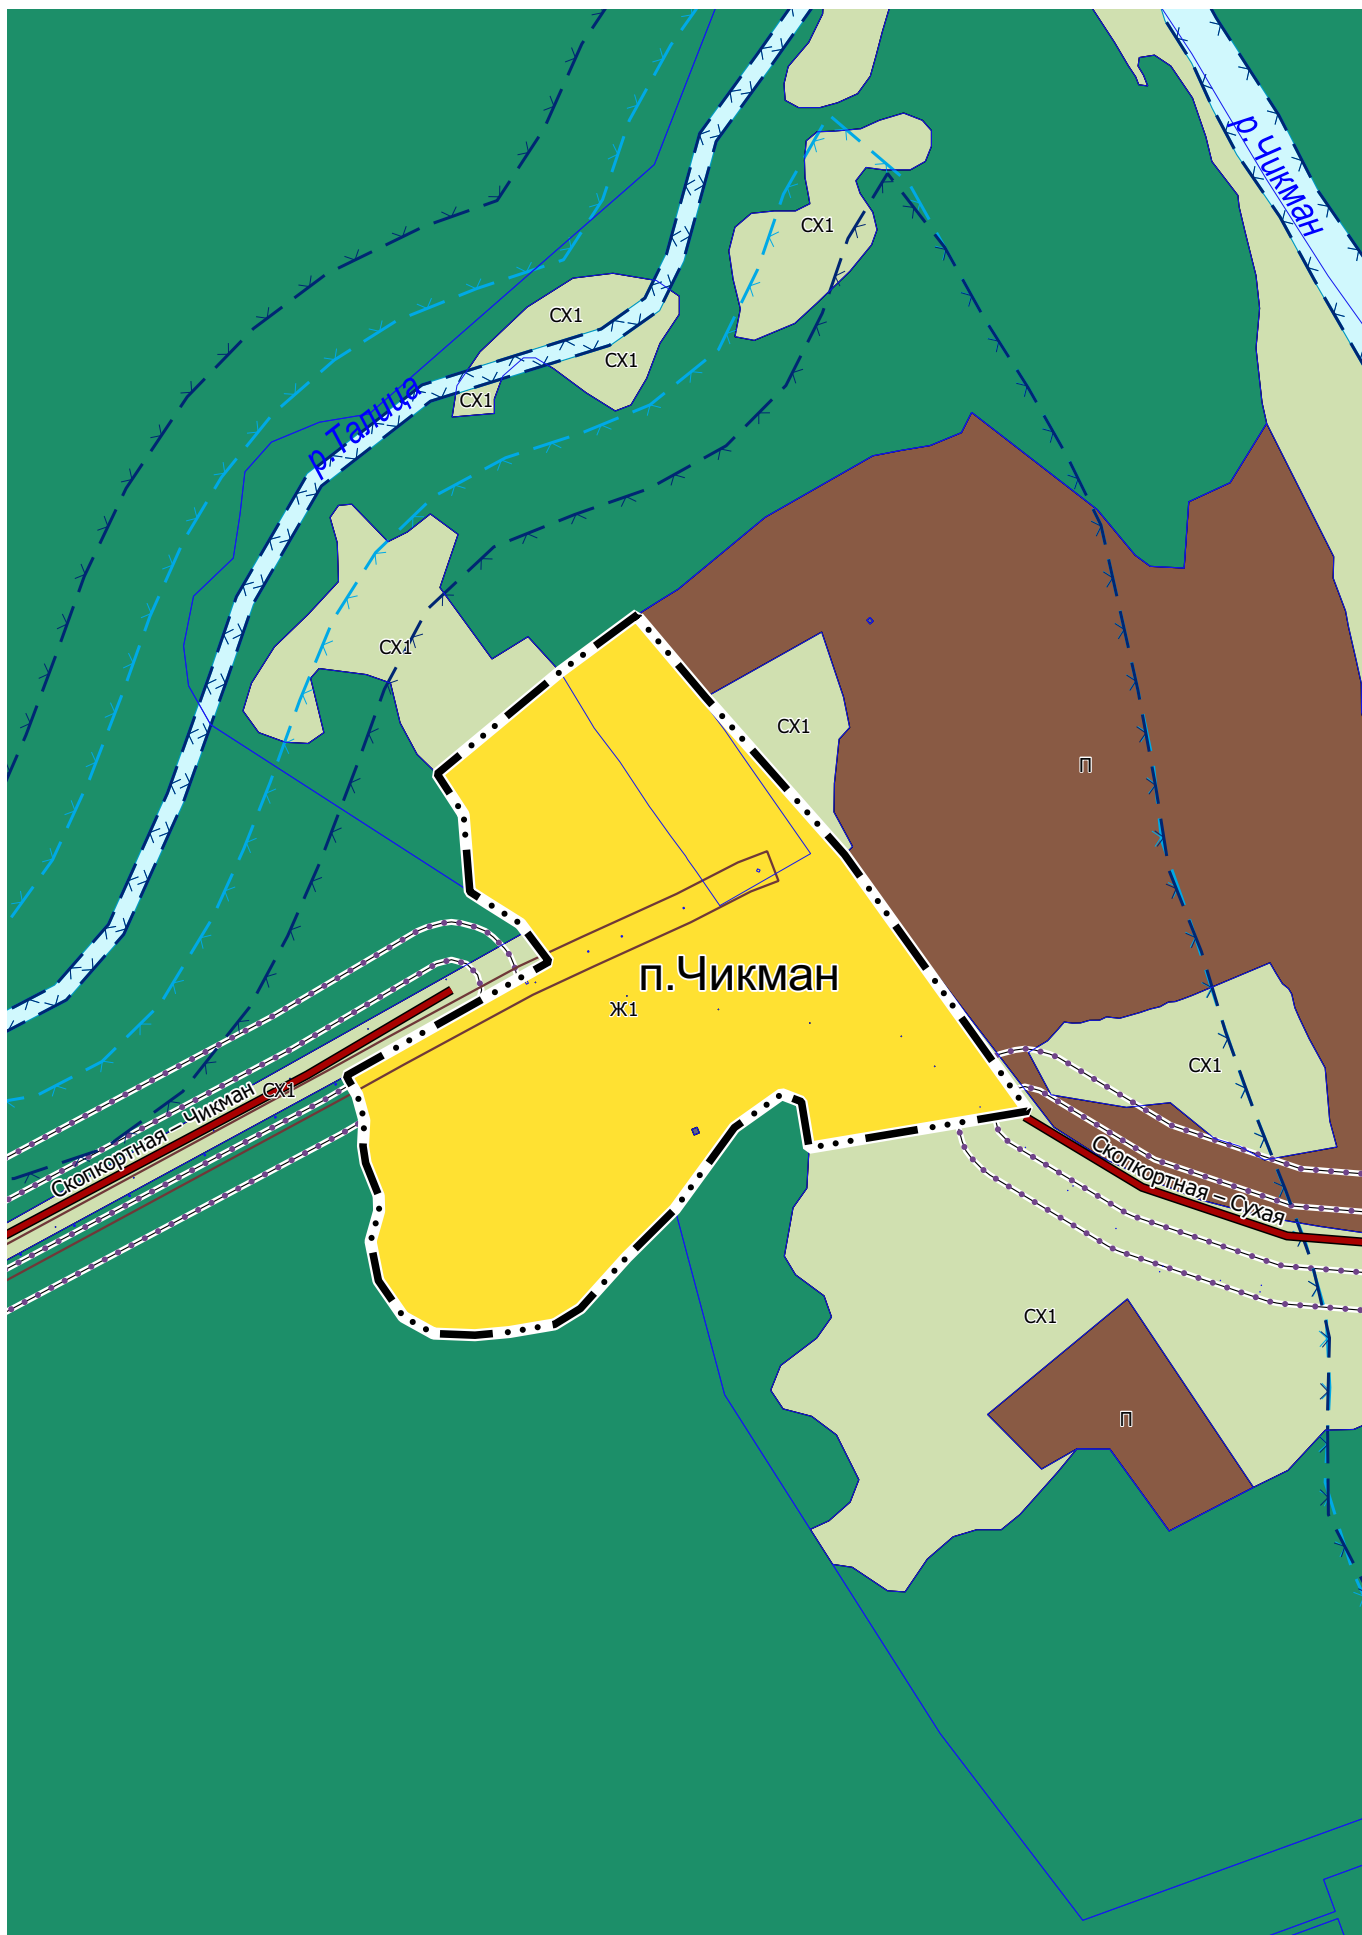

ПРАВИЛА ЗЕМЛЕПОЛЬЗОВАНИЯ И ЗАСТРОЙКИ ОКТЯБРЬСКОГО ГОРОДСКОГО
ОКРУГА ПЕРМСКОГО КРАЯ

Карта градостроительного зонирования М 1:5 000