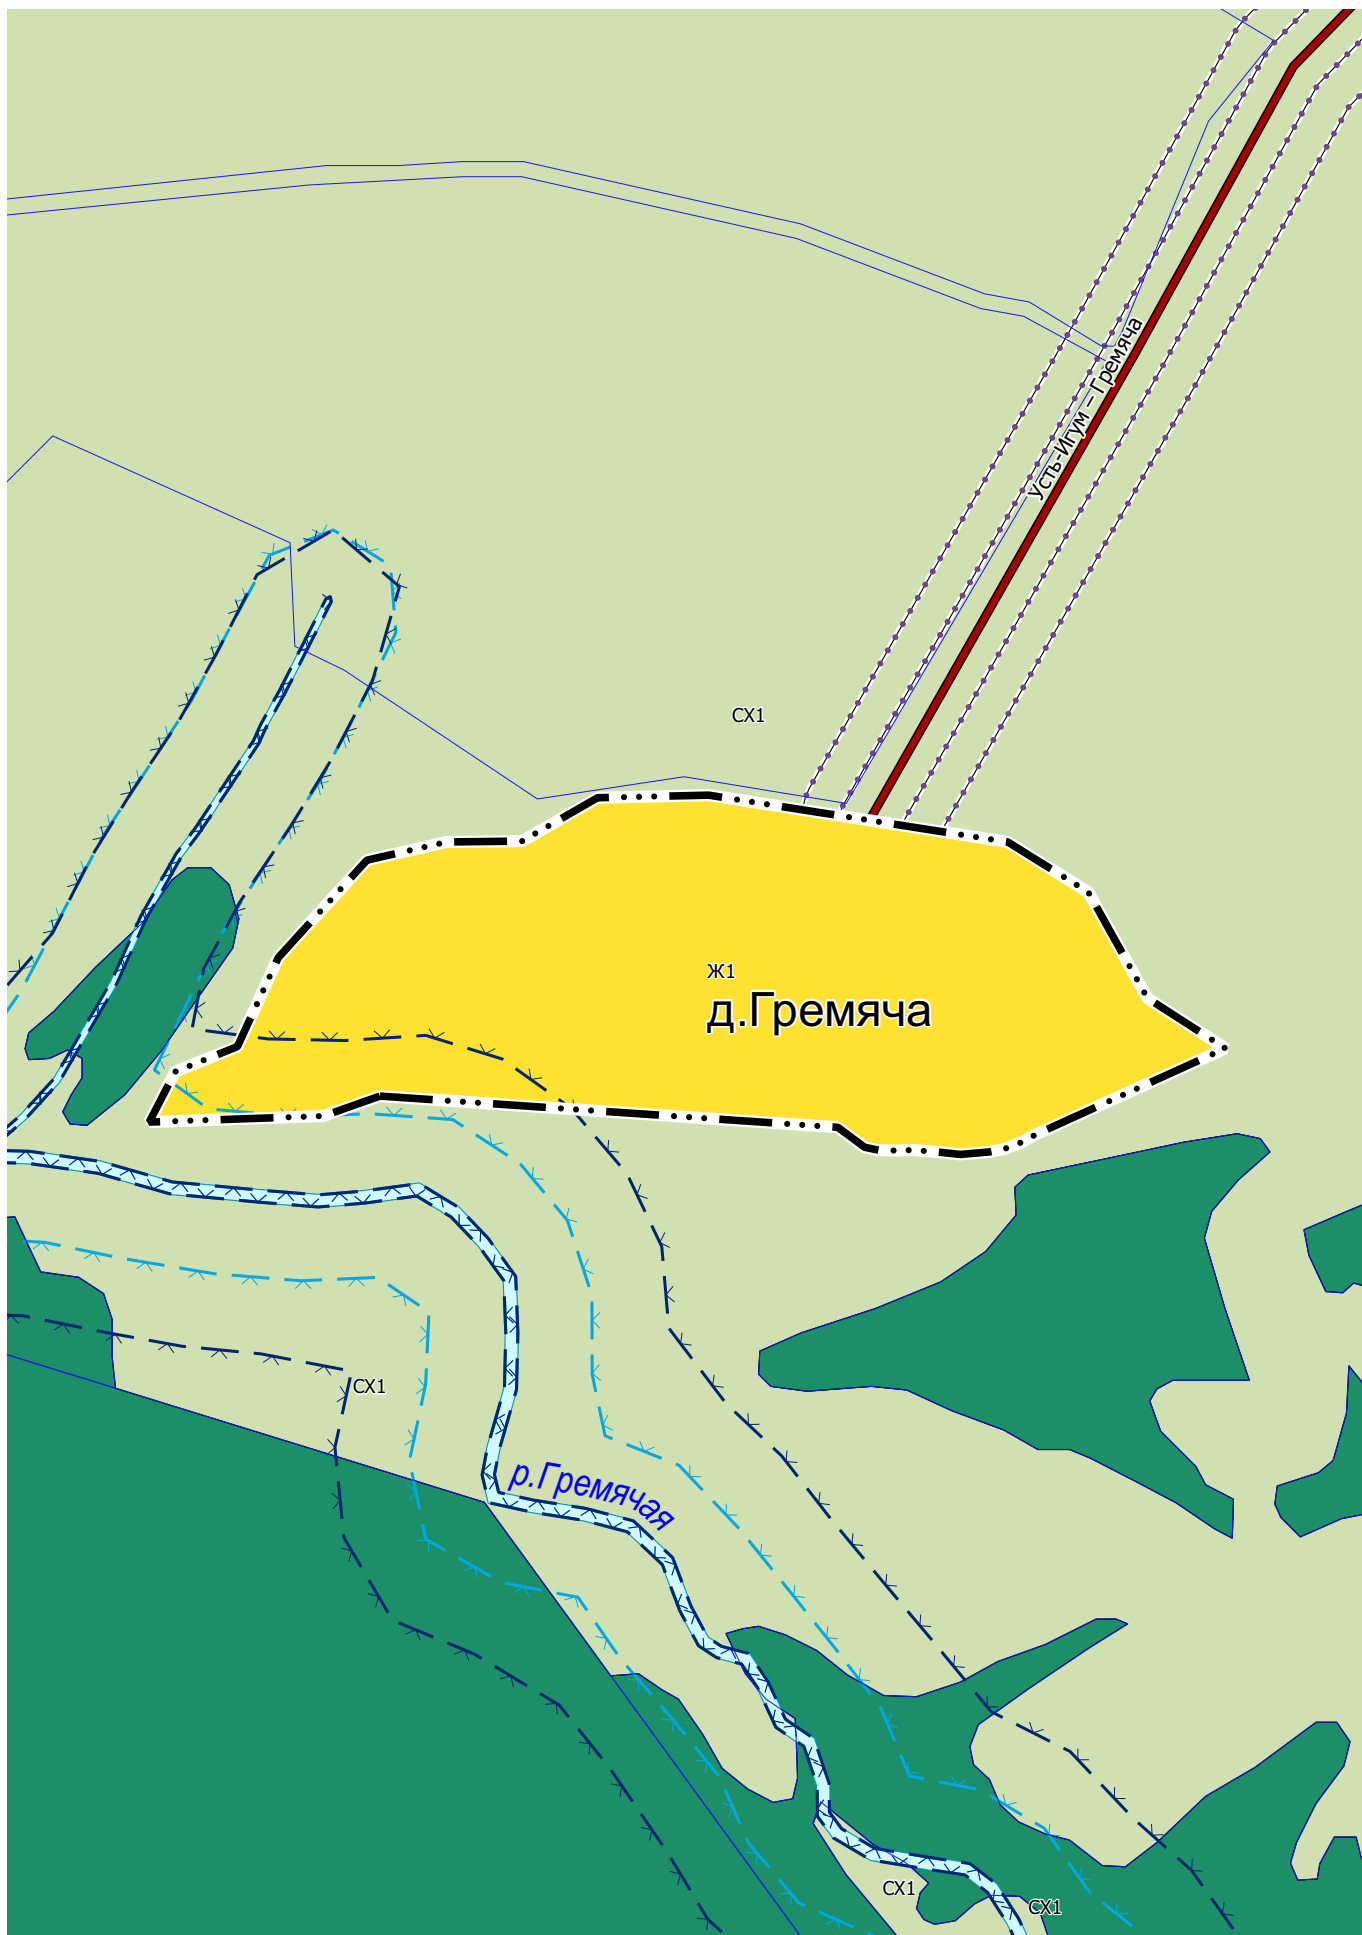

ПРАВИЛА ЗЕМЛЕПОЛЬЗОВАНИЯ И ЗАСТРОЙКИ ОКТЯБРЬСКОГО ГОРОДСКОГО
ОКРУГА ПЕРМСКОГО КРАЯ

Карта градостроительного зонирования М 1:5 000