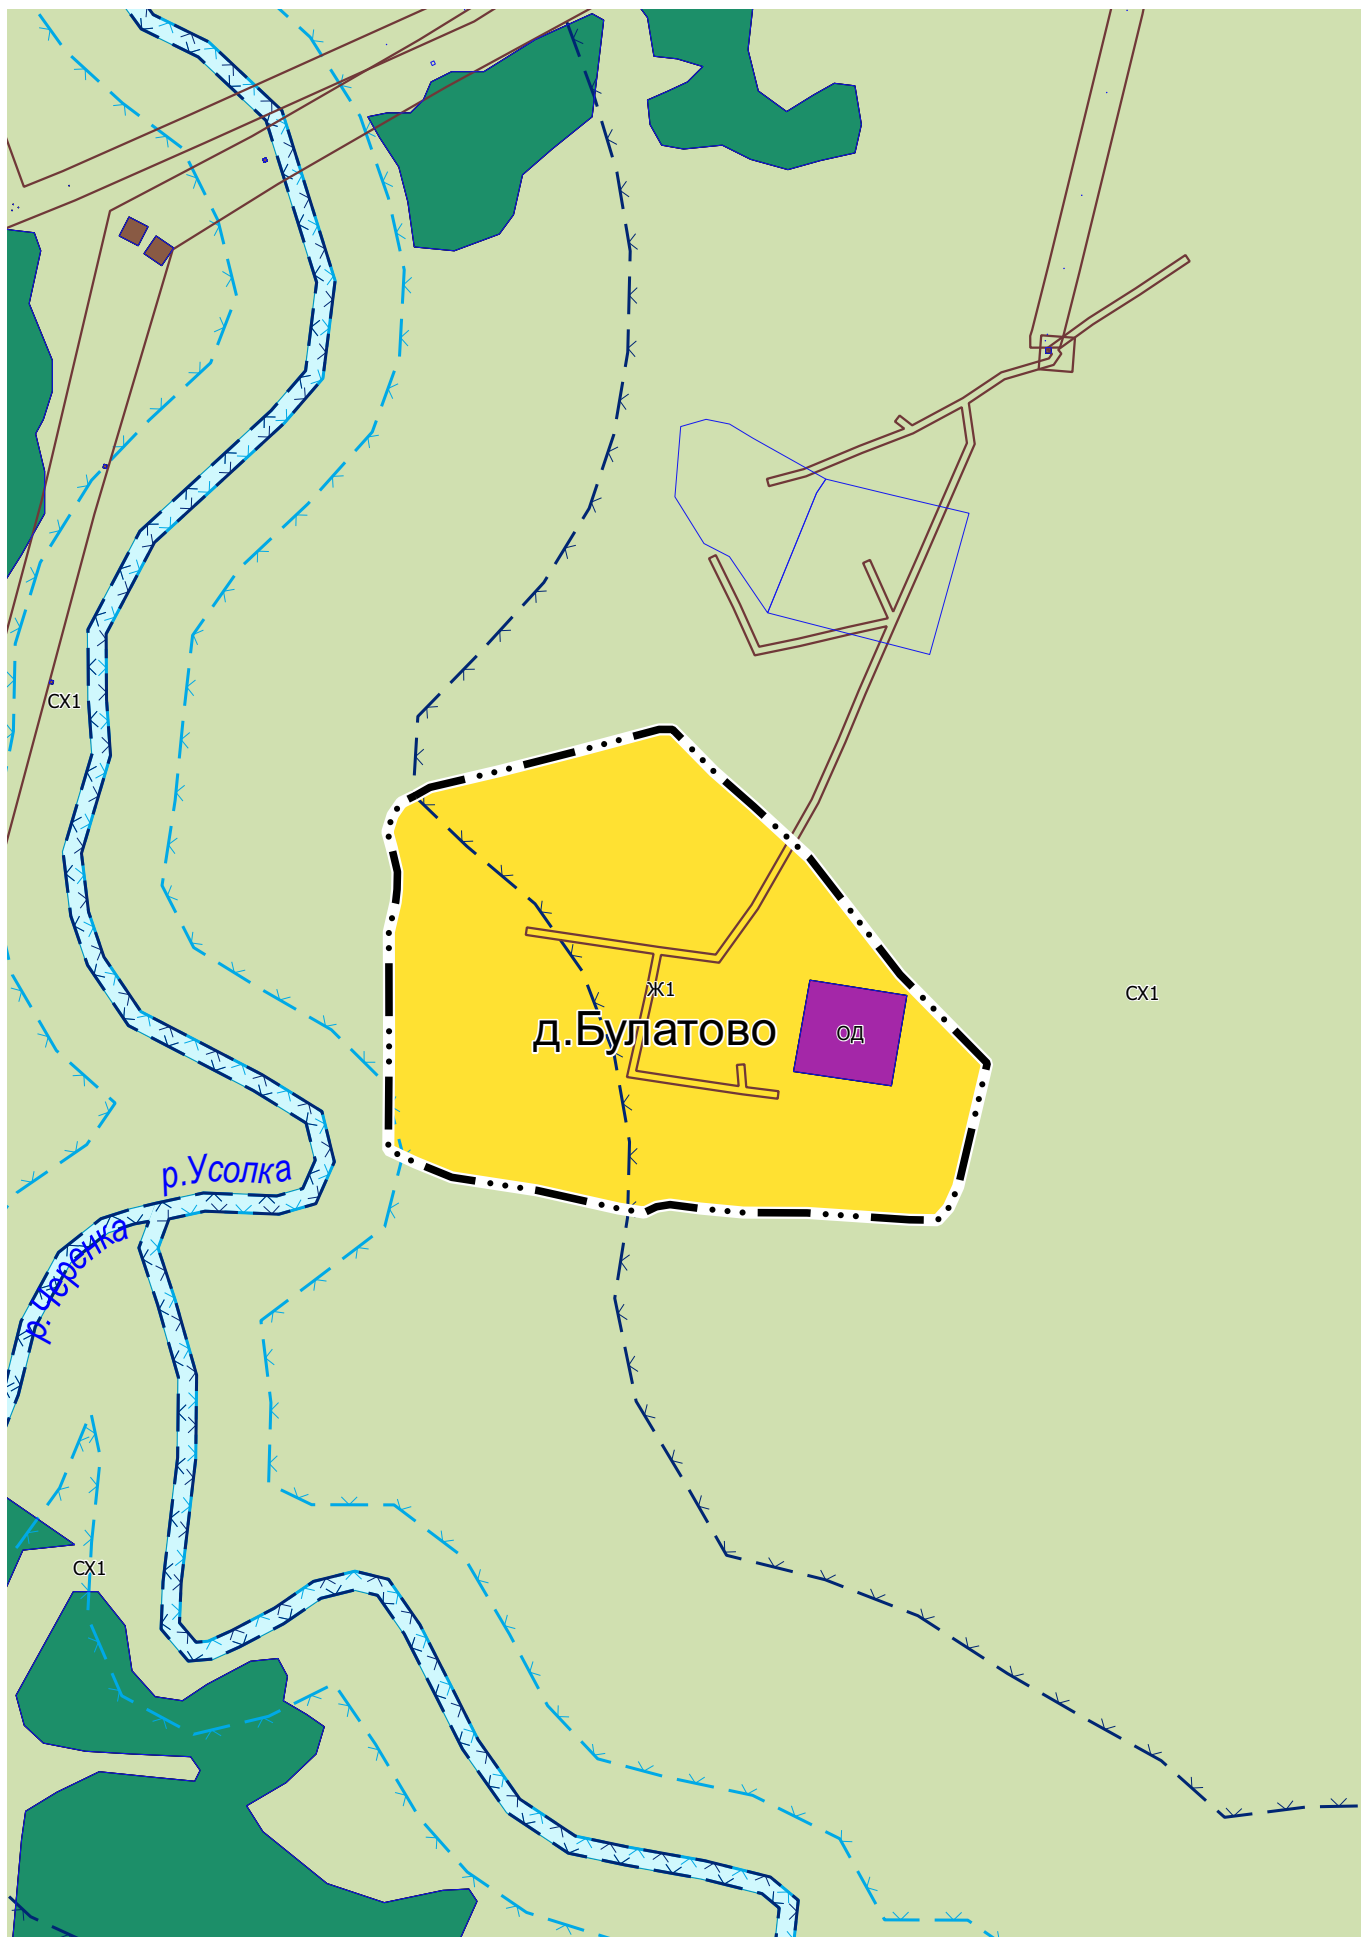

ПРАВИЛА ЗЕМЛЕПОЛЬЗОВАНИЯ И ЗАСТРОЙКИ ОКТЯБРЬСКОГО ГОРОДСКОГО
ОКРУГА ПЕРМСКОГО КРАЯ

Карта градостроительного зонирования М 1:5 000