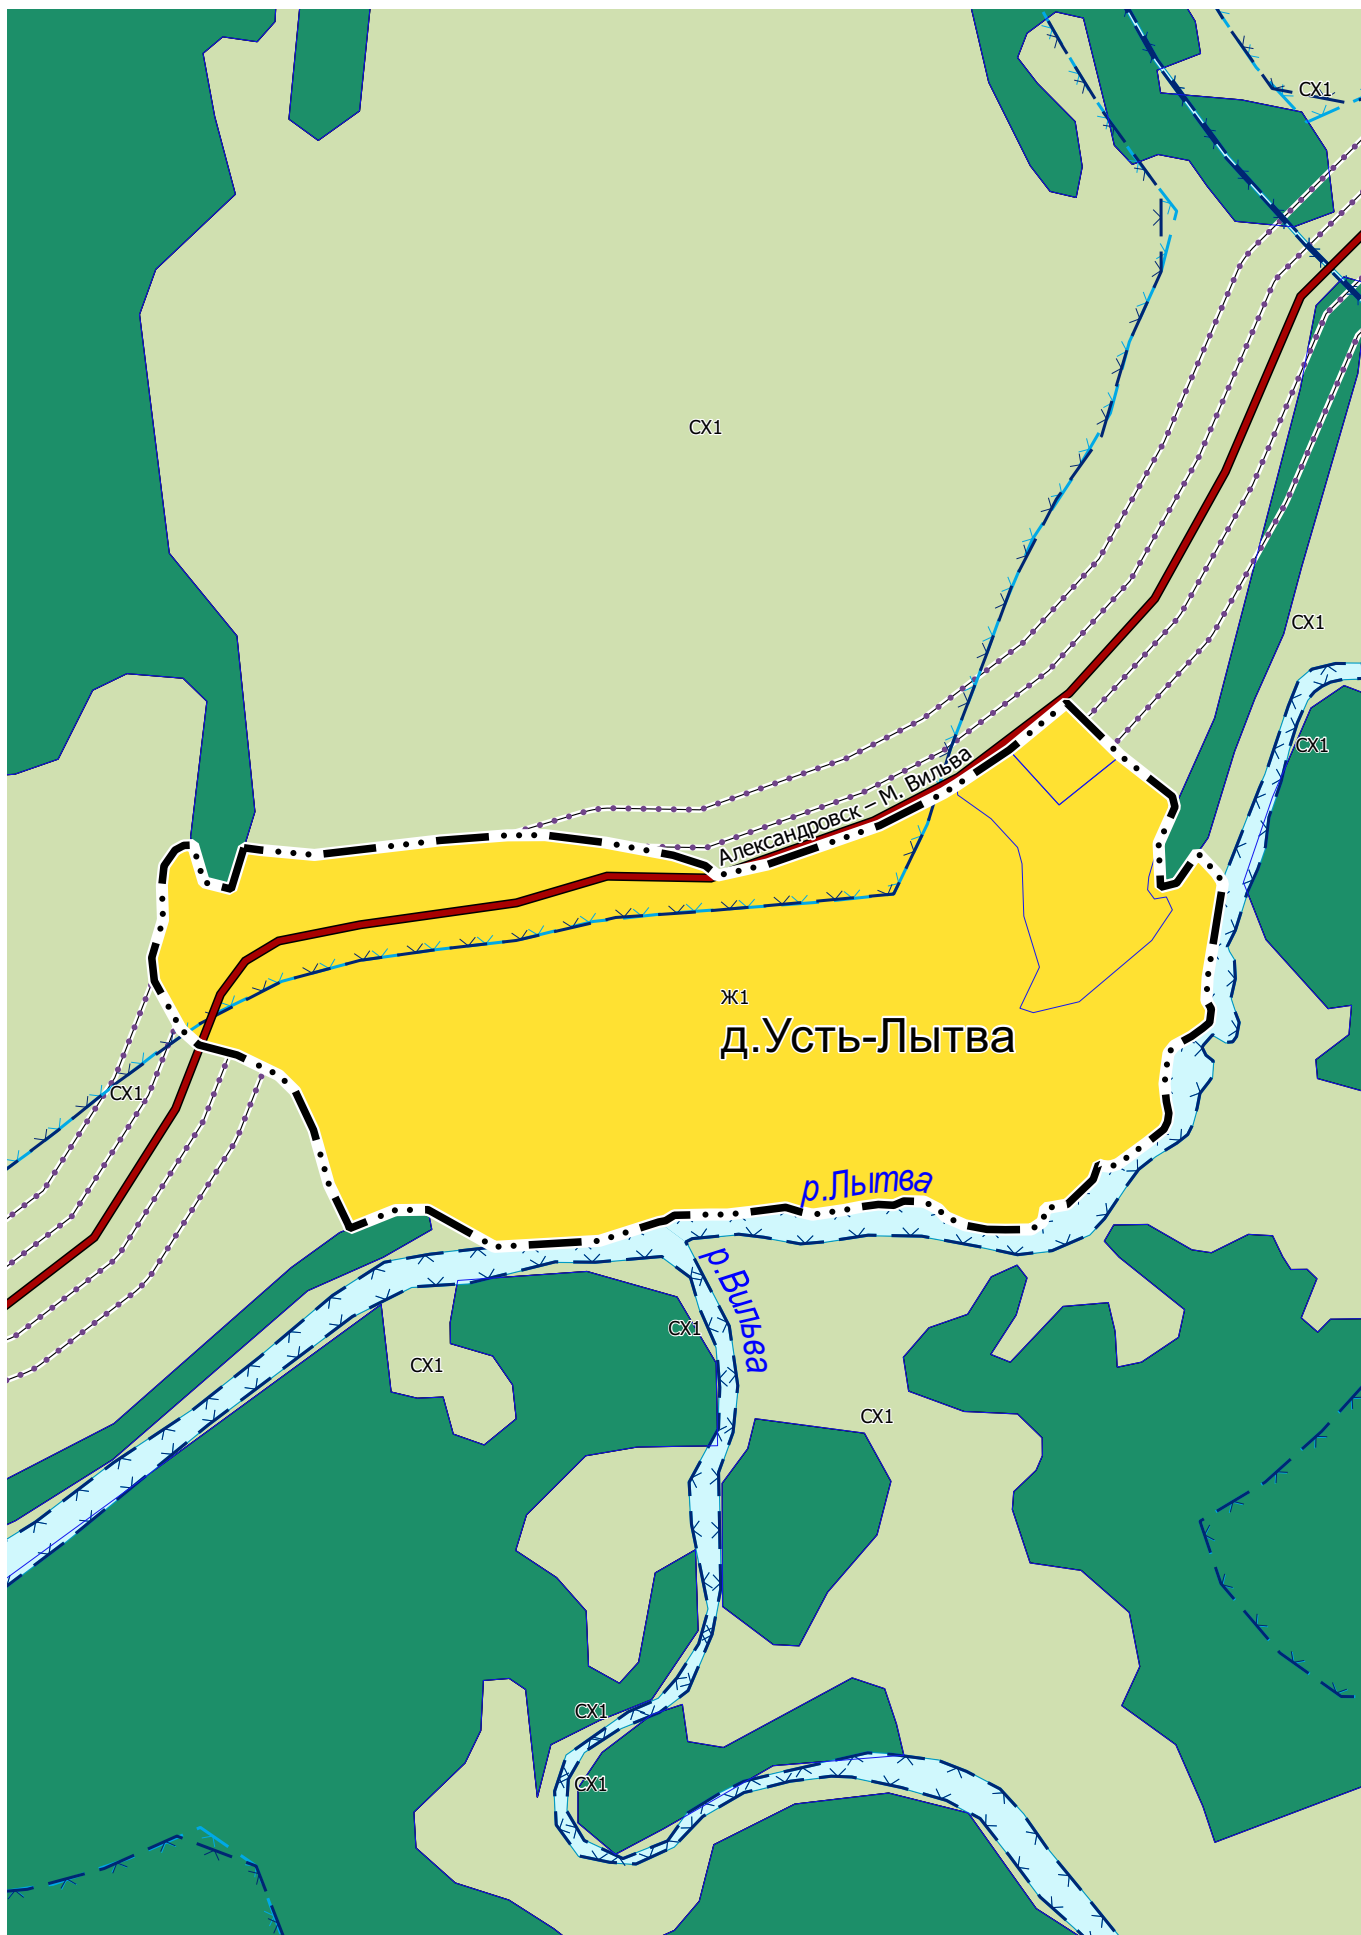

ПРАВИЛА ЗЕМЛЕПОЛЬЗОВАНИЯ И ЗАСТРОЙКИ ОКТЯБРЬСКОГО ГОРОДСКОГО
ОКРУГА ПЕРМСКОГО КРАЯ

Карта градостроительного зонирования М 1:5 000