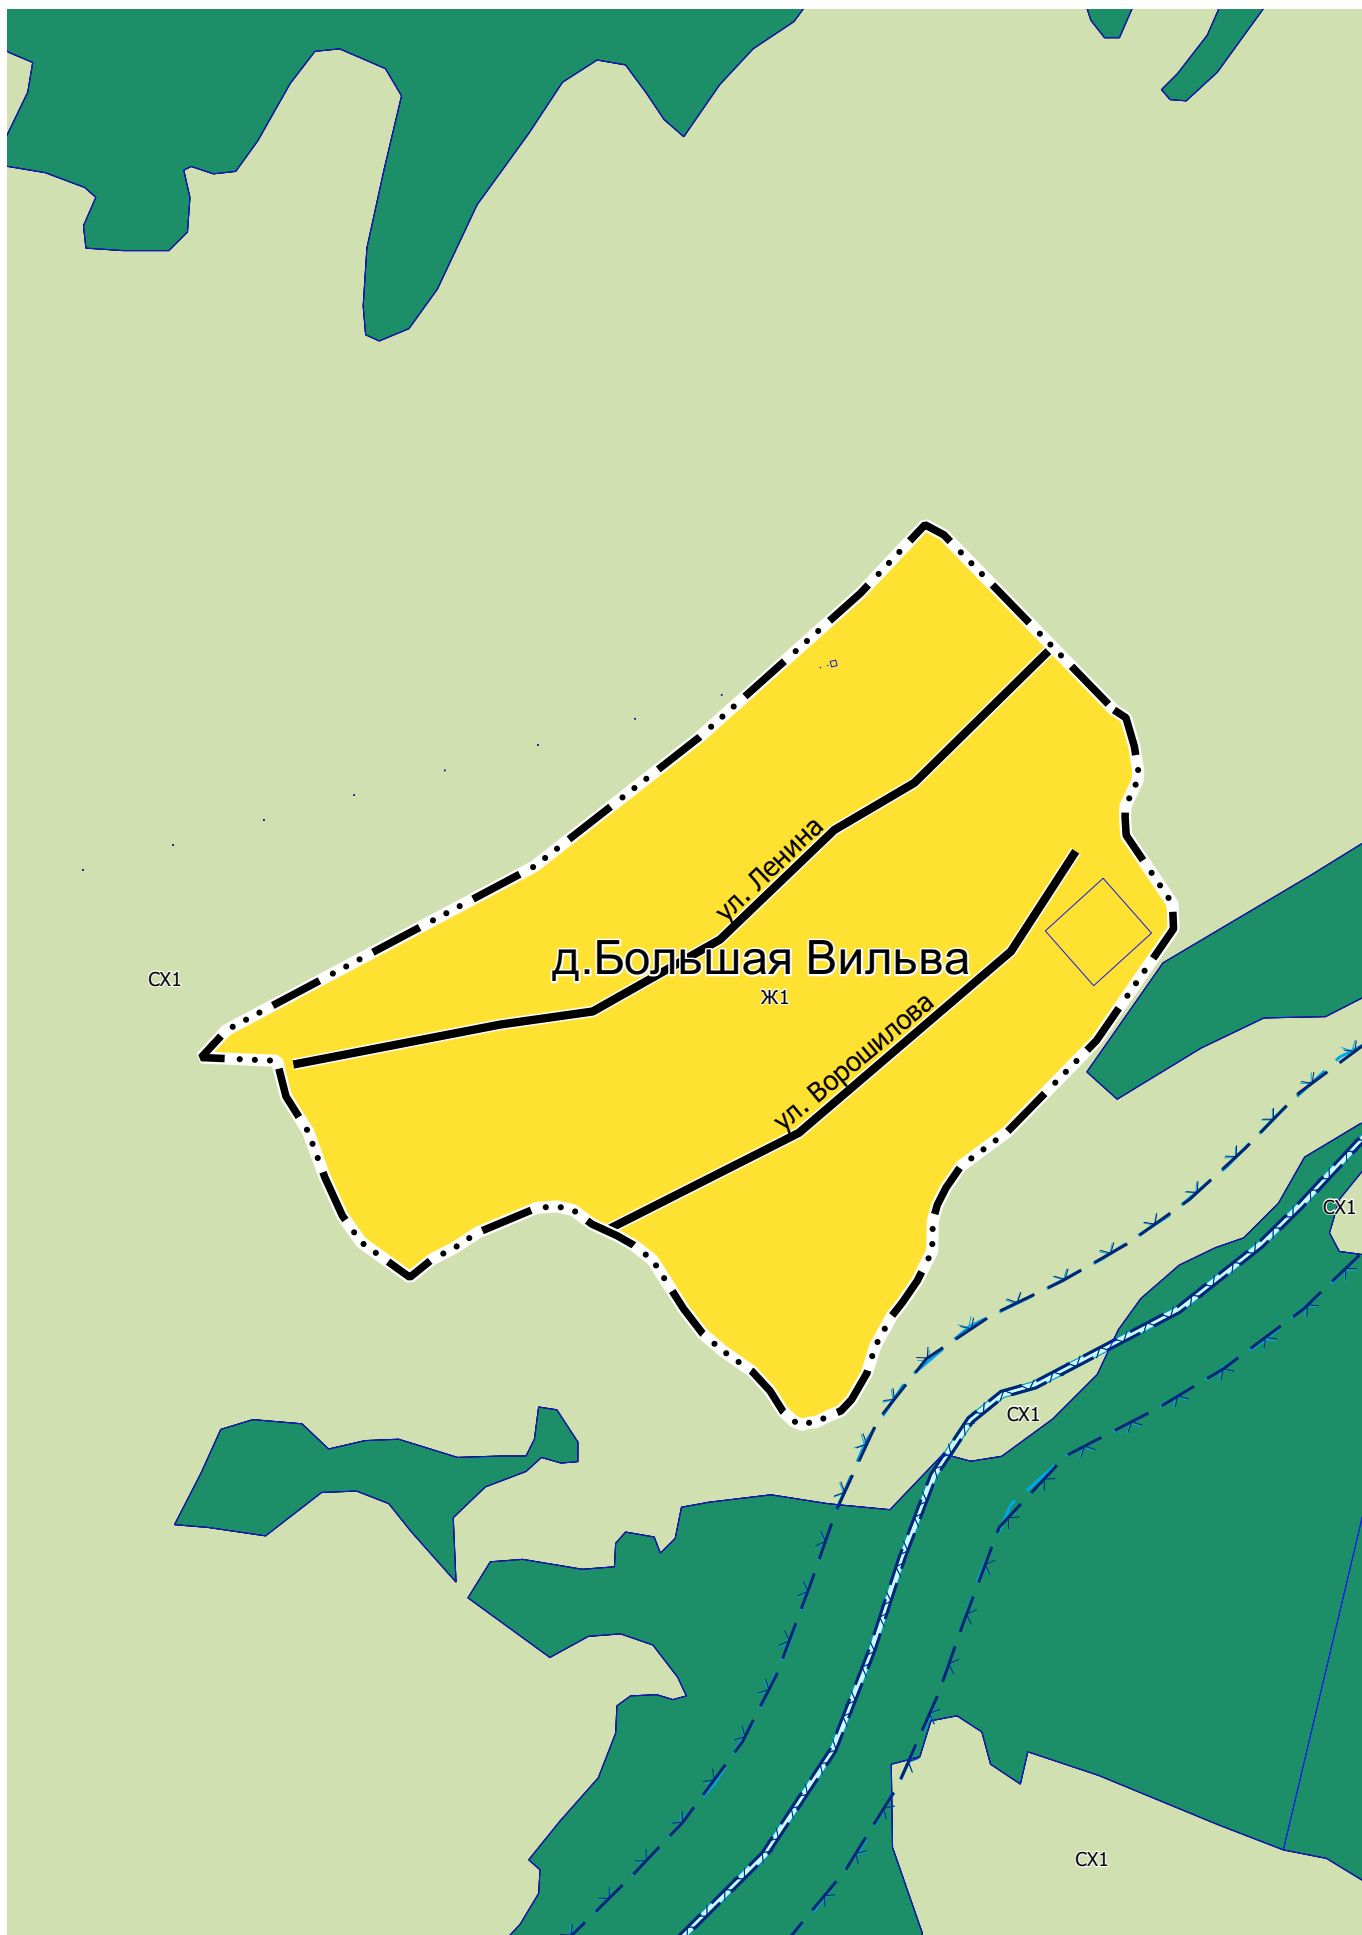

ПРАВИЛА ЗЕМЛЕПОЛЬЗОВАНИЯ И ЗАСТРОЙКИ ОКТЯБРЬСКОГО ГОРОДСКОГО
ОКРУГА ПЕРМСКОГО КРАЯ

Карта градостроительного зонирования М 1:5 000