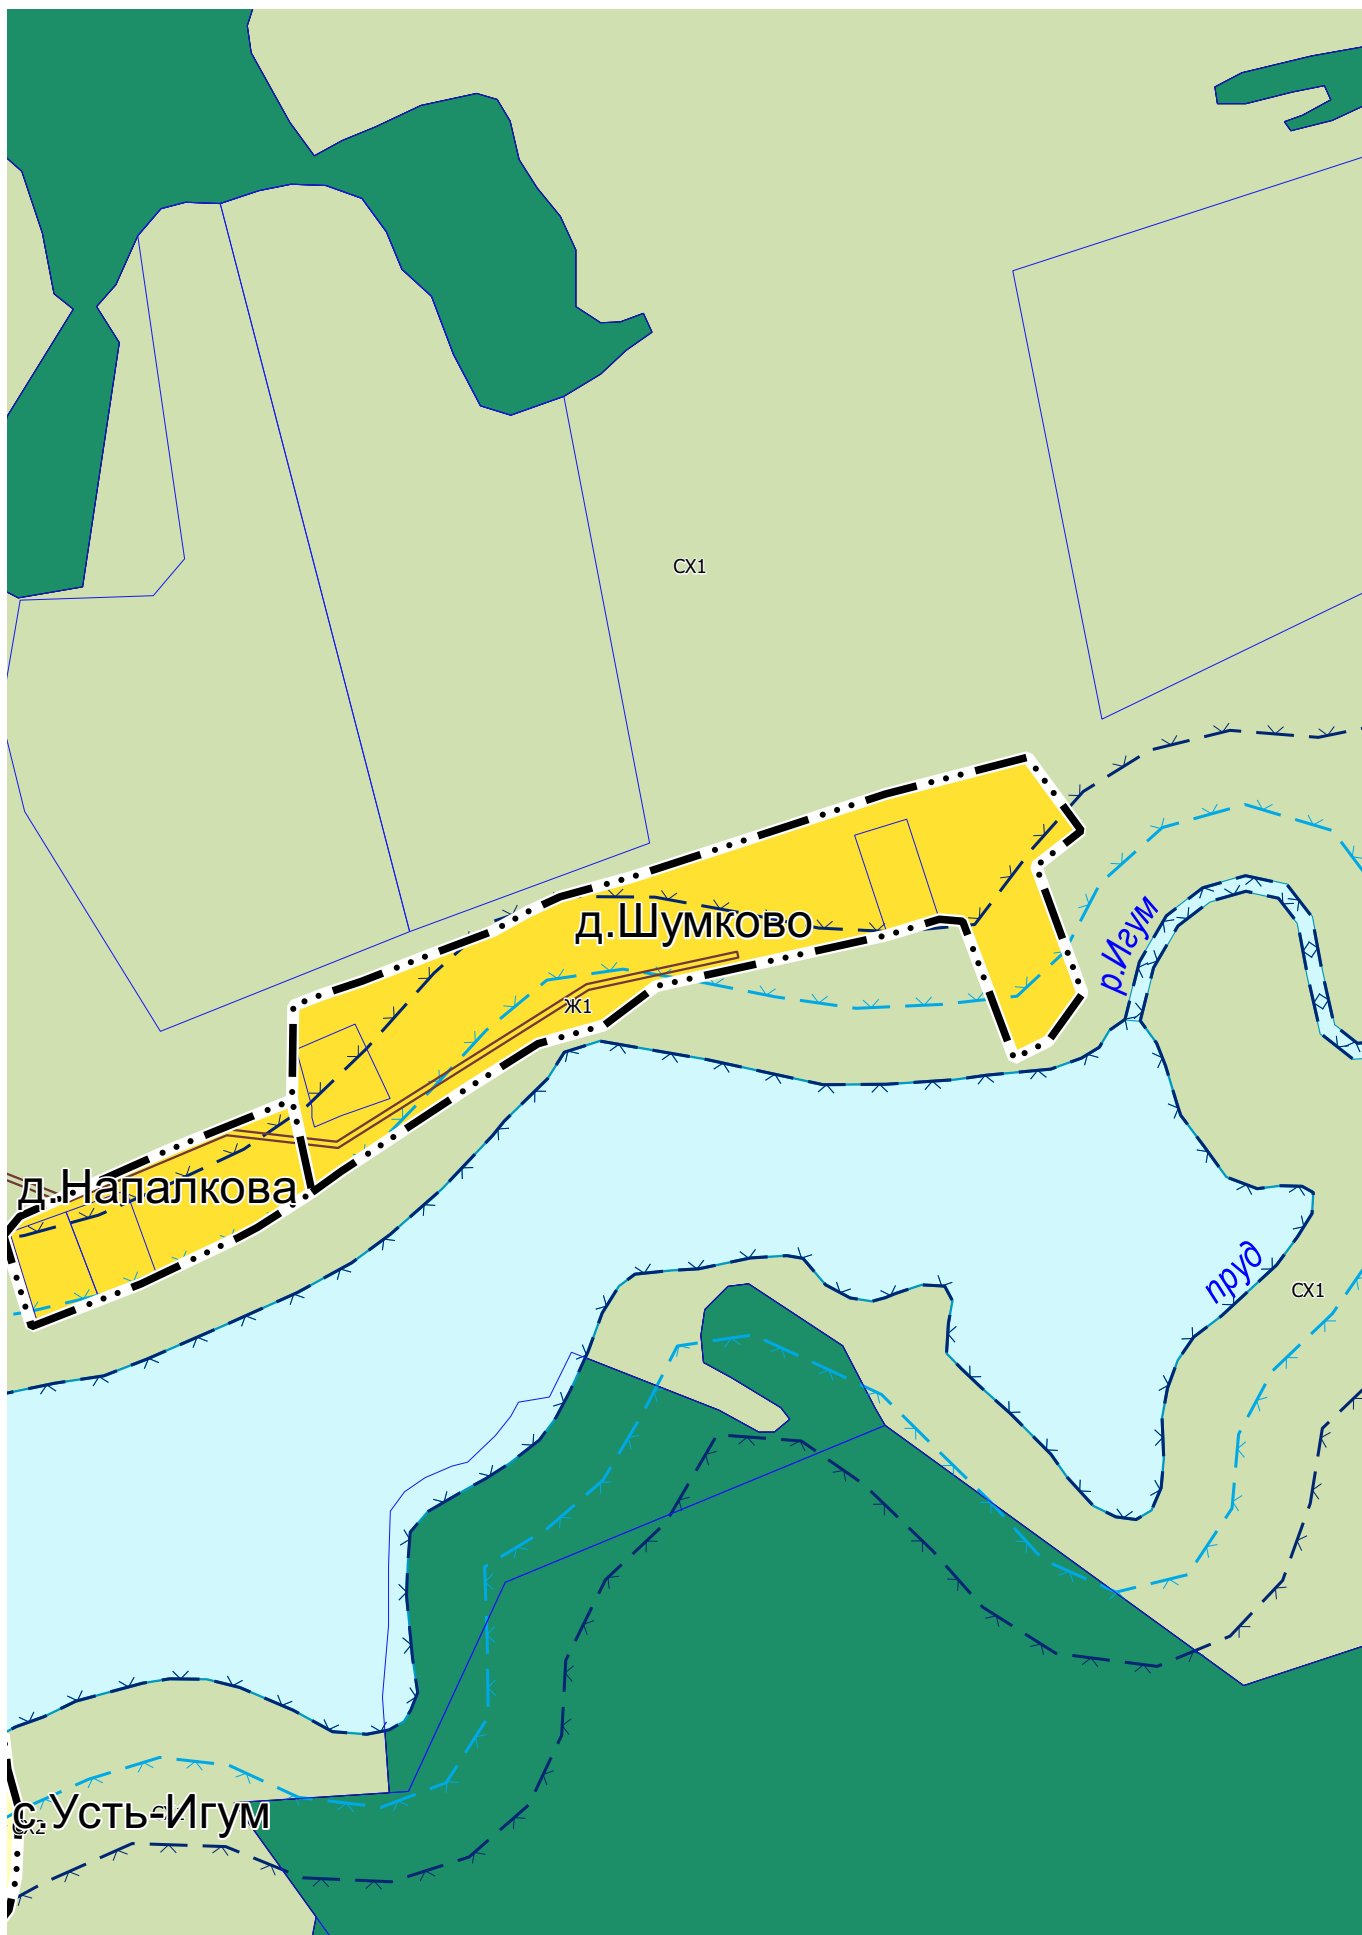

ПРАВИЛА ЗЕМЛЕПОЛЬЗОВАНИЯ И ЗАСТРОЙКИ ОКТЯБРЬСКОГО ГОРОДСКОГО
ОКРУГА ПЕРМСКОГО КРАЯ

Карта градостроительного зонирования М 1:5 000