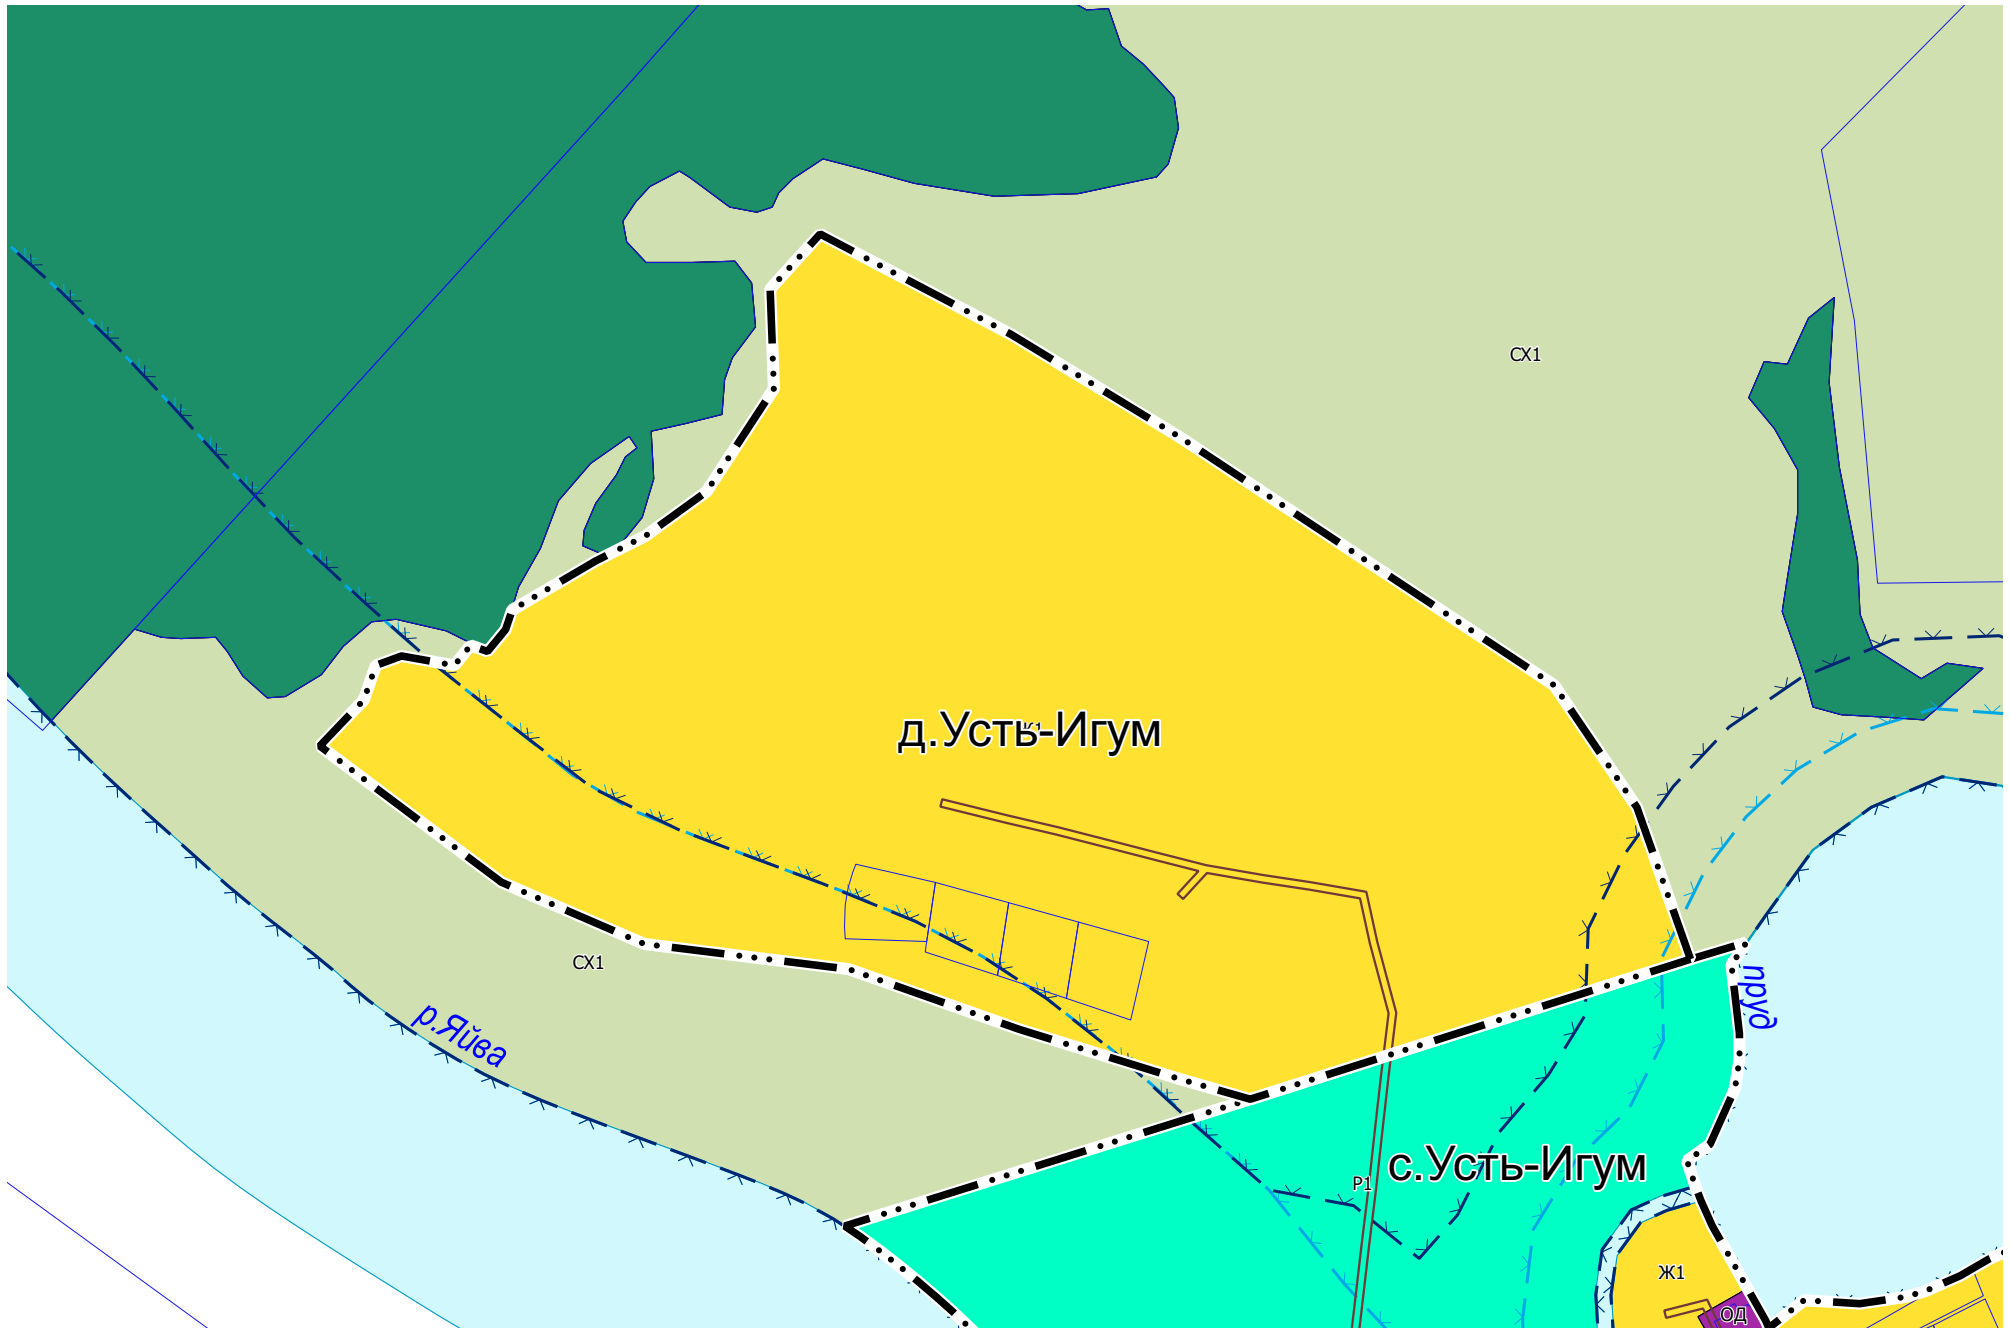

ПЕРМСКОГО КРАЯ

Карта градостроительного зонирования М 1:5 000

ПРАВИЛА ЗЕМЛЕПОЛЬЗОВАНИЯ И ЗАСТРОЙКИ АЛЕКСАНДРОВСКОГО МУНИЦИПАЛЬНОГО ОКРУГА

ПЕРМСКОГО КРАЯ

Карта градостроительного зонирования М 1:5 000

ПРАВИЛА ЗЕМЛЕПОЛЬЗОВАНИЯ И ЗАСТРОЙКИ АЛЕКСАНДРОВСКОГО МУНИЦИПАЛЬНОГО ОКРУГА
ПЕРМСКОГО КРАЯ
Карта градостроительного зонирования М 1:5 000