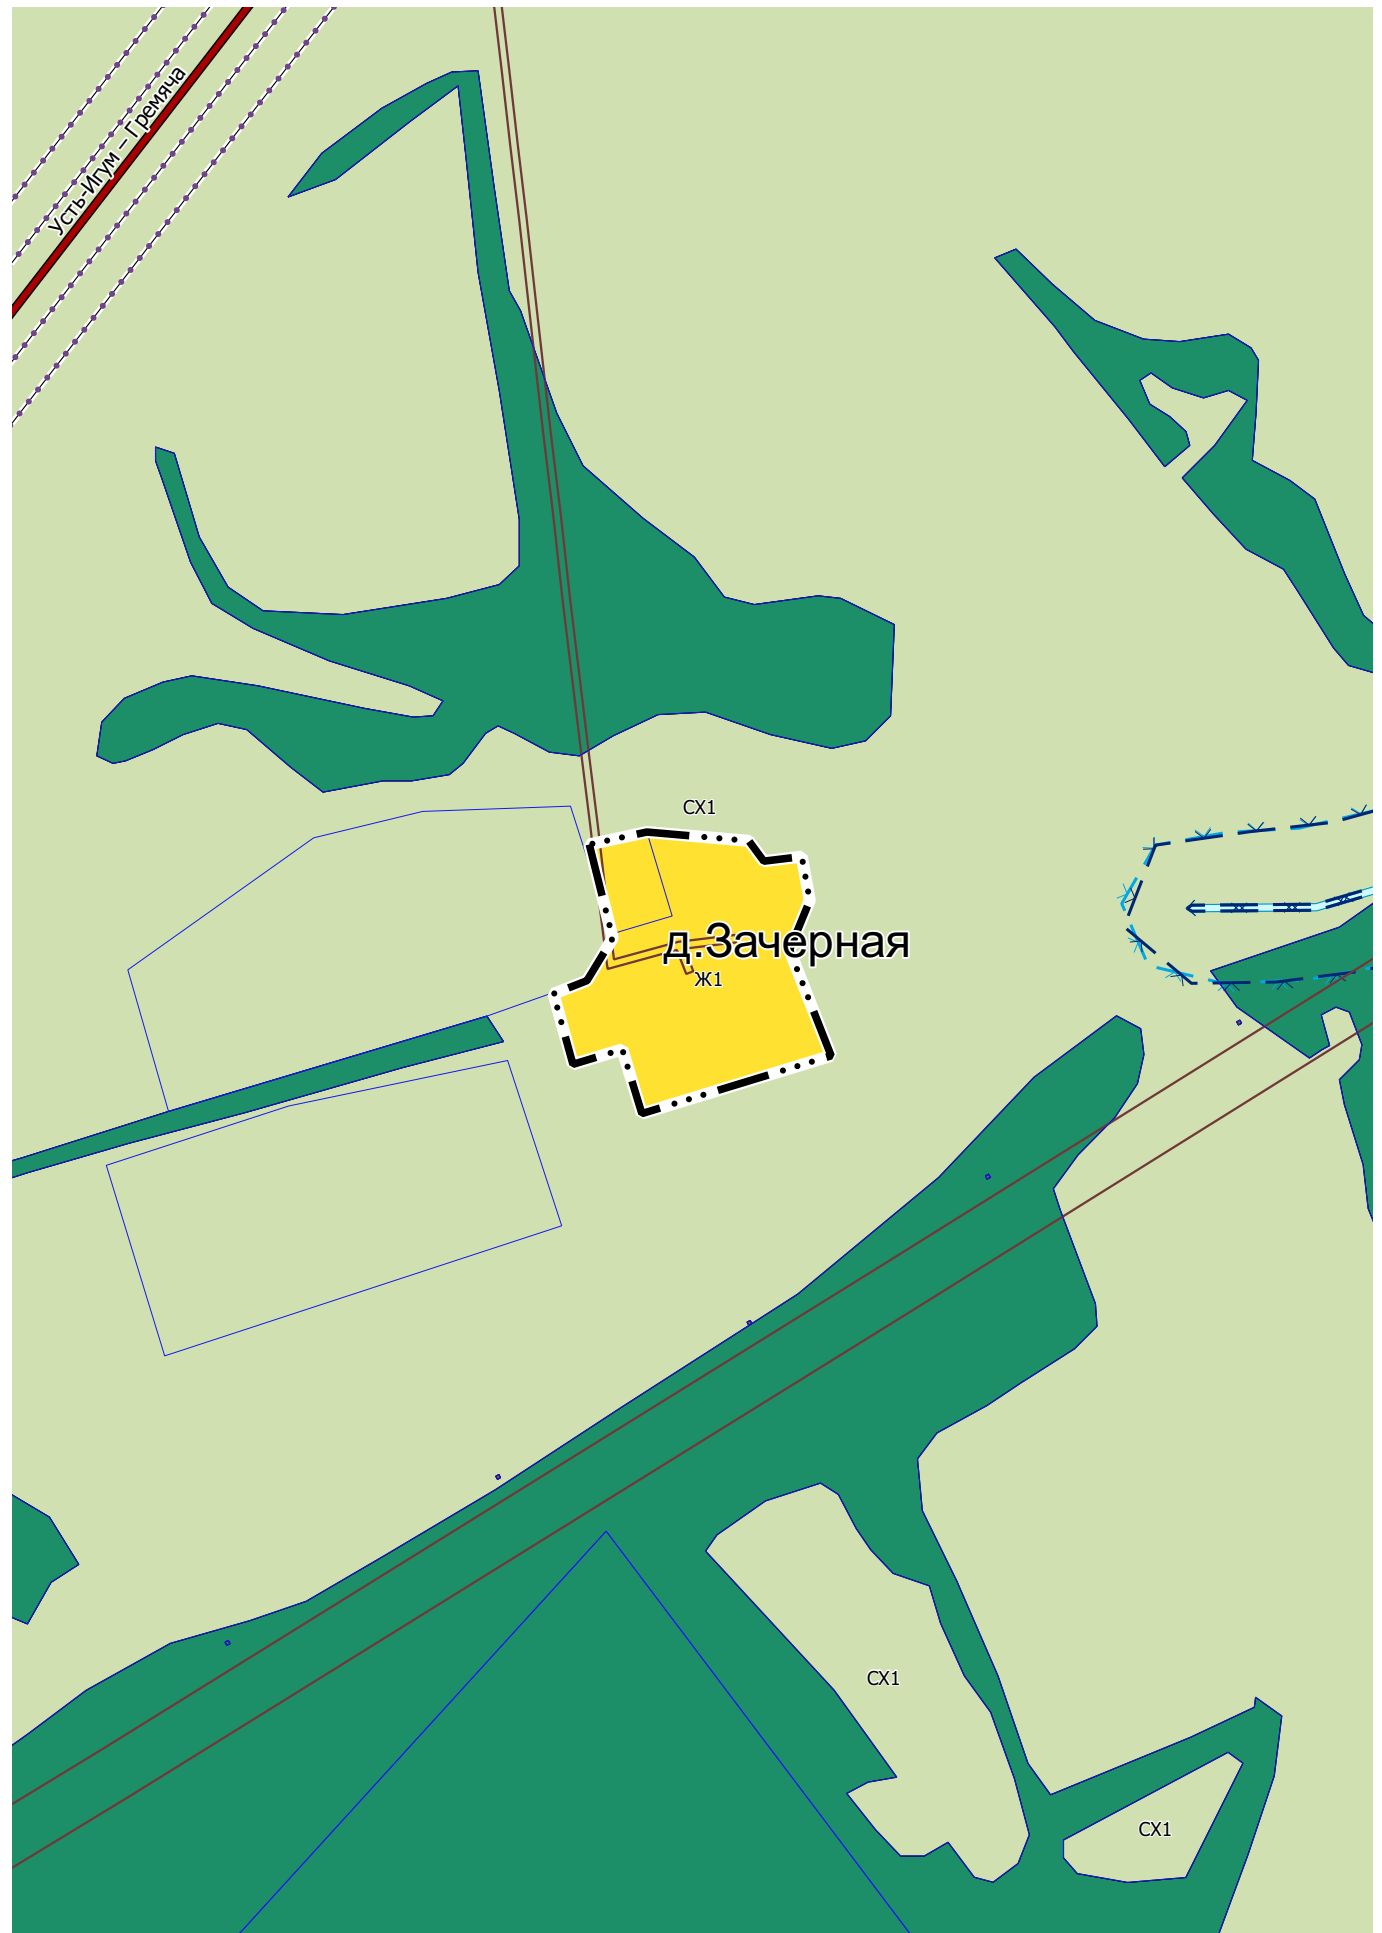

ПРАВИЛА ЗЕМЛЕПОЛЬЗОВАНИЯ И ЗАСТРОЙКИ ОКТЯБРЬСКОГО ГОРОДСКОГО
ОКРУГА ПЕРМСКОГО КРАЯ

Карта градостроительного зонирования М 1:5 000