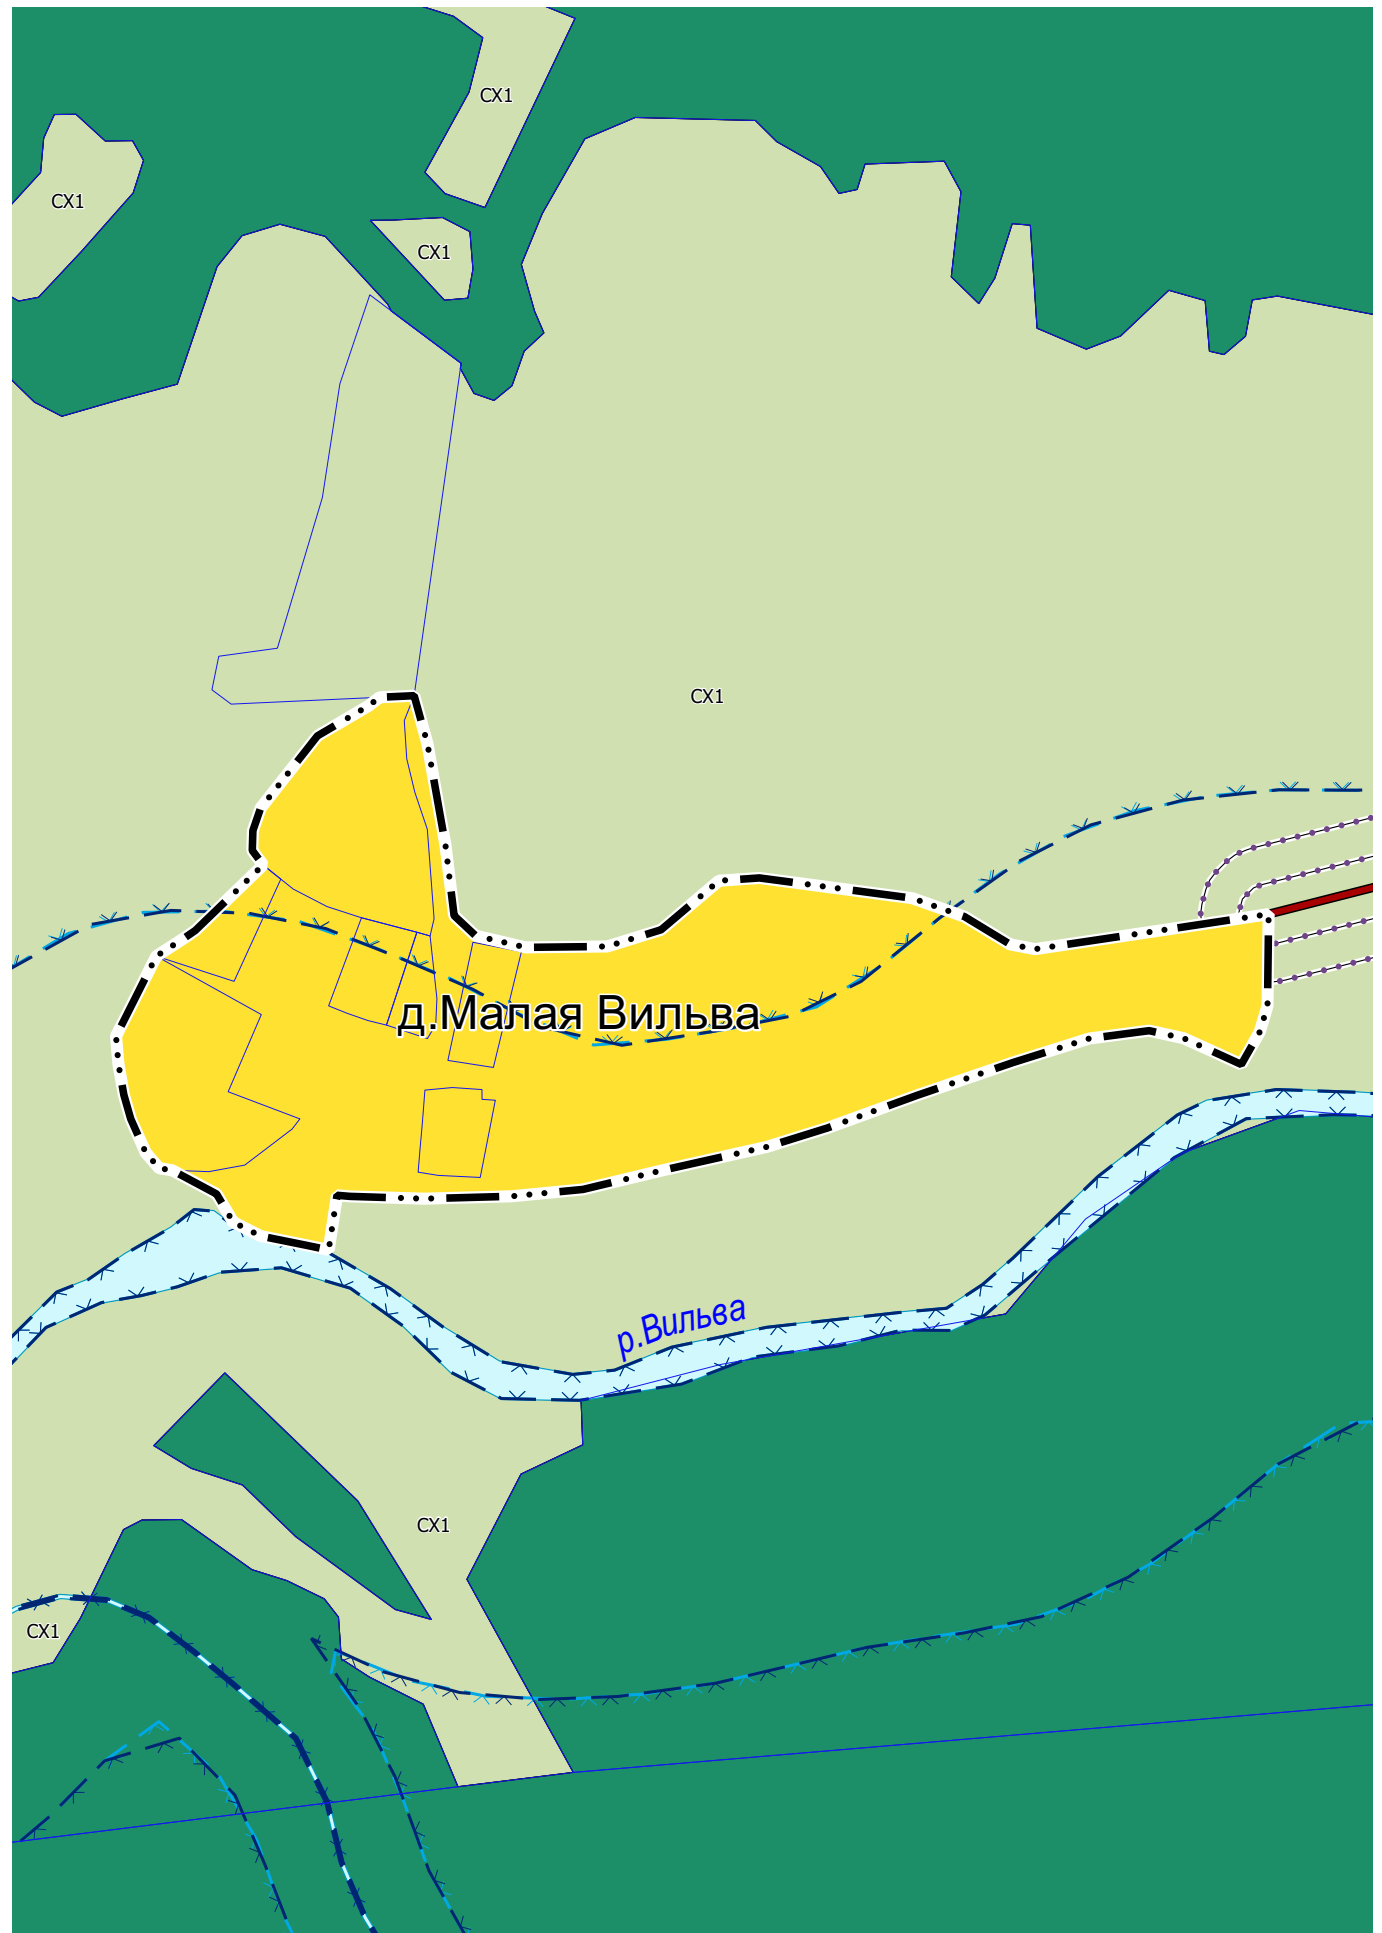

ПРАВИЛА ЗЕМЛЕПОЛЬЗОВАНИЯ И ЗАСТРОЙКИ ОКТЯБРЬСКОГО ГОРОДСКОГО
ОКРУГА ПЕРМСКОГО КРАЯ

Карта градостроительного зонирования М 1:5 000