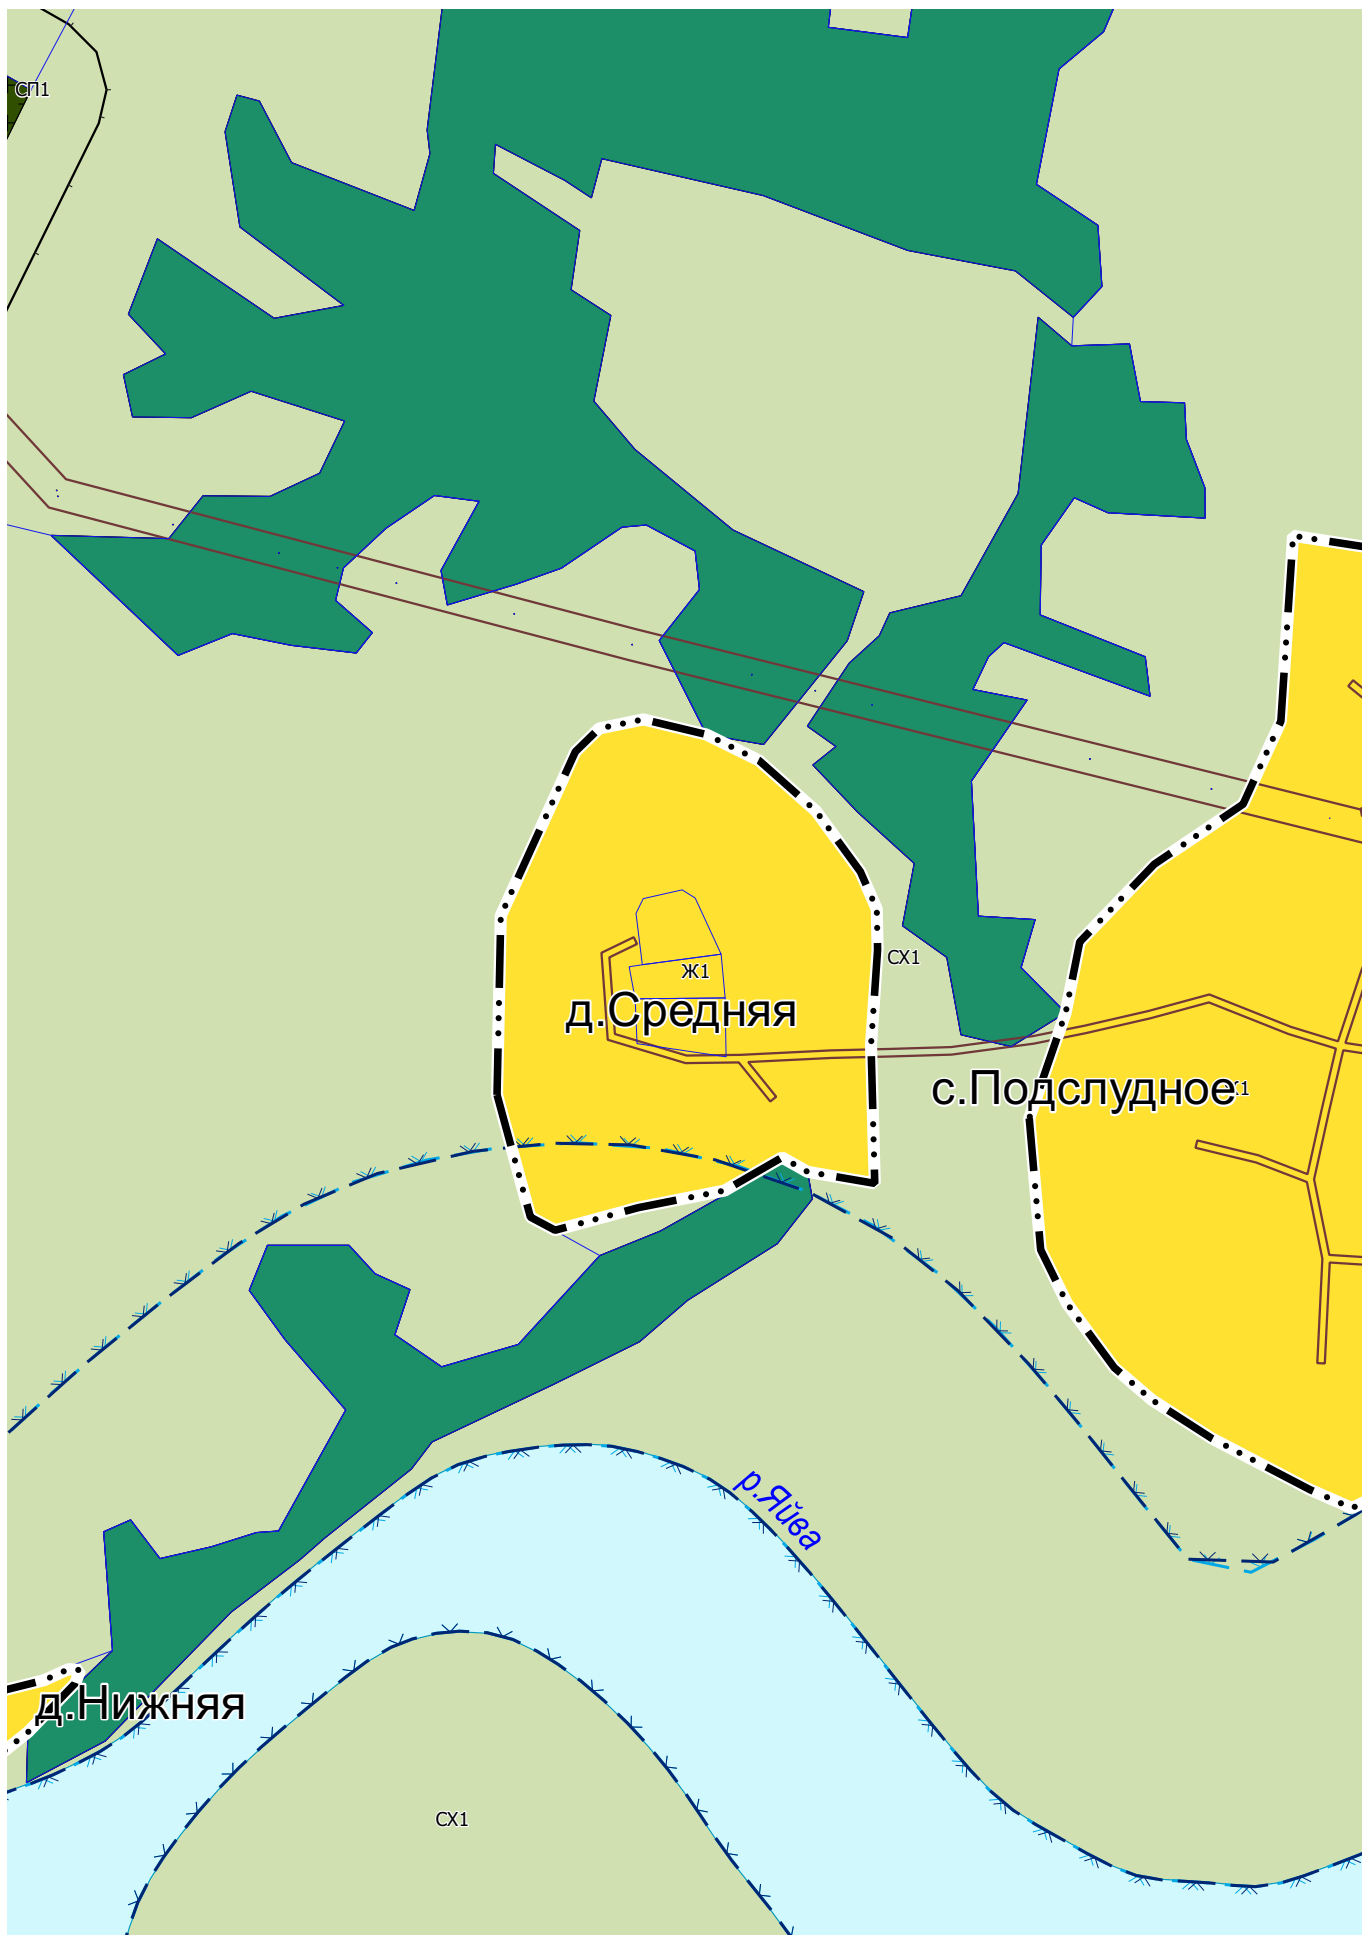

ПРАВИЛА ЗЕМЛЕПОЛЬЗОВАНИЯ И ЗАСТРОЙКИ ОКТЯБРЬСКОГО ГОРОДСКОГО
ОКРУГА ПЕРМСКОГО КРАЯ

Карта градостроительного зонирования М 1:5 000