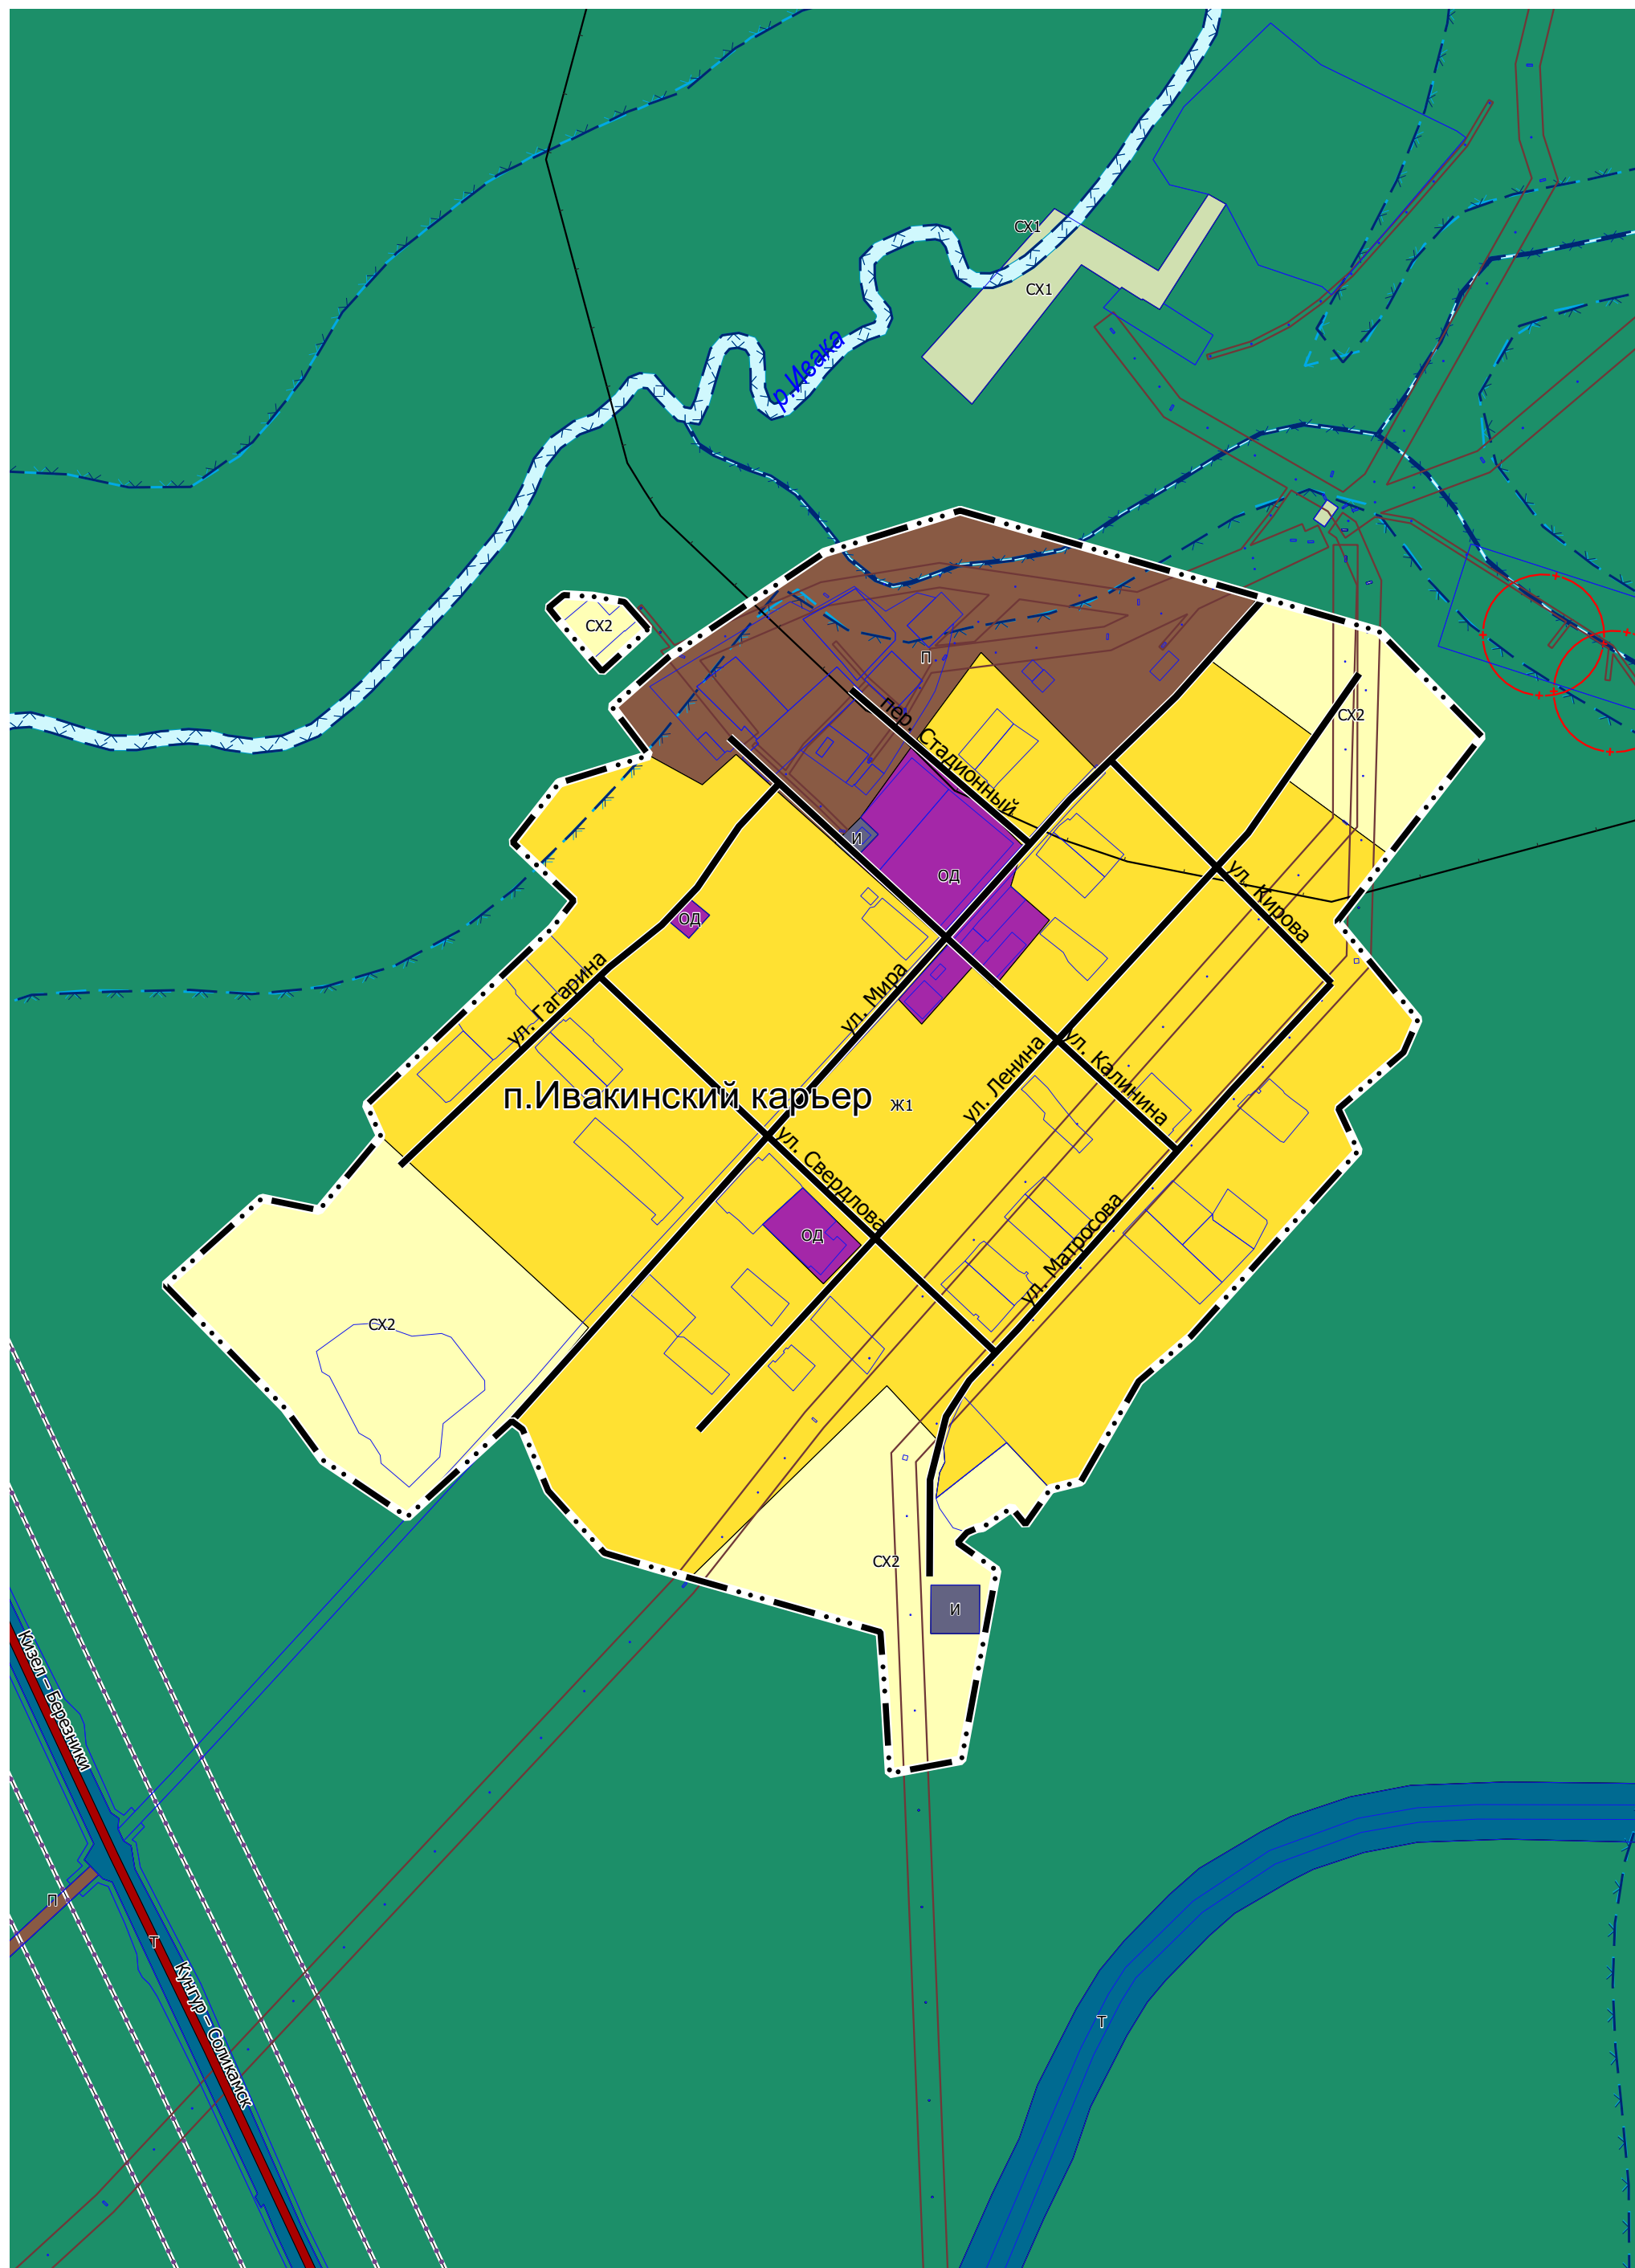

ПРАВИЛА ЗЕМЛЕПОЛЬЗОВАНИЯ И ЗАСТРОЙКИ АЛЕКСАНДРОВСКОГО МУНИЦИПАЛЬНОГО
ОКРУГА ПЕРМСКОГО КРАЯ

Карта градостроительного зонирования М 1:5 000