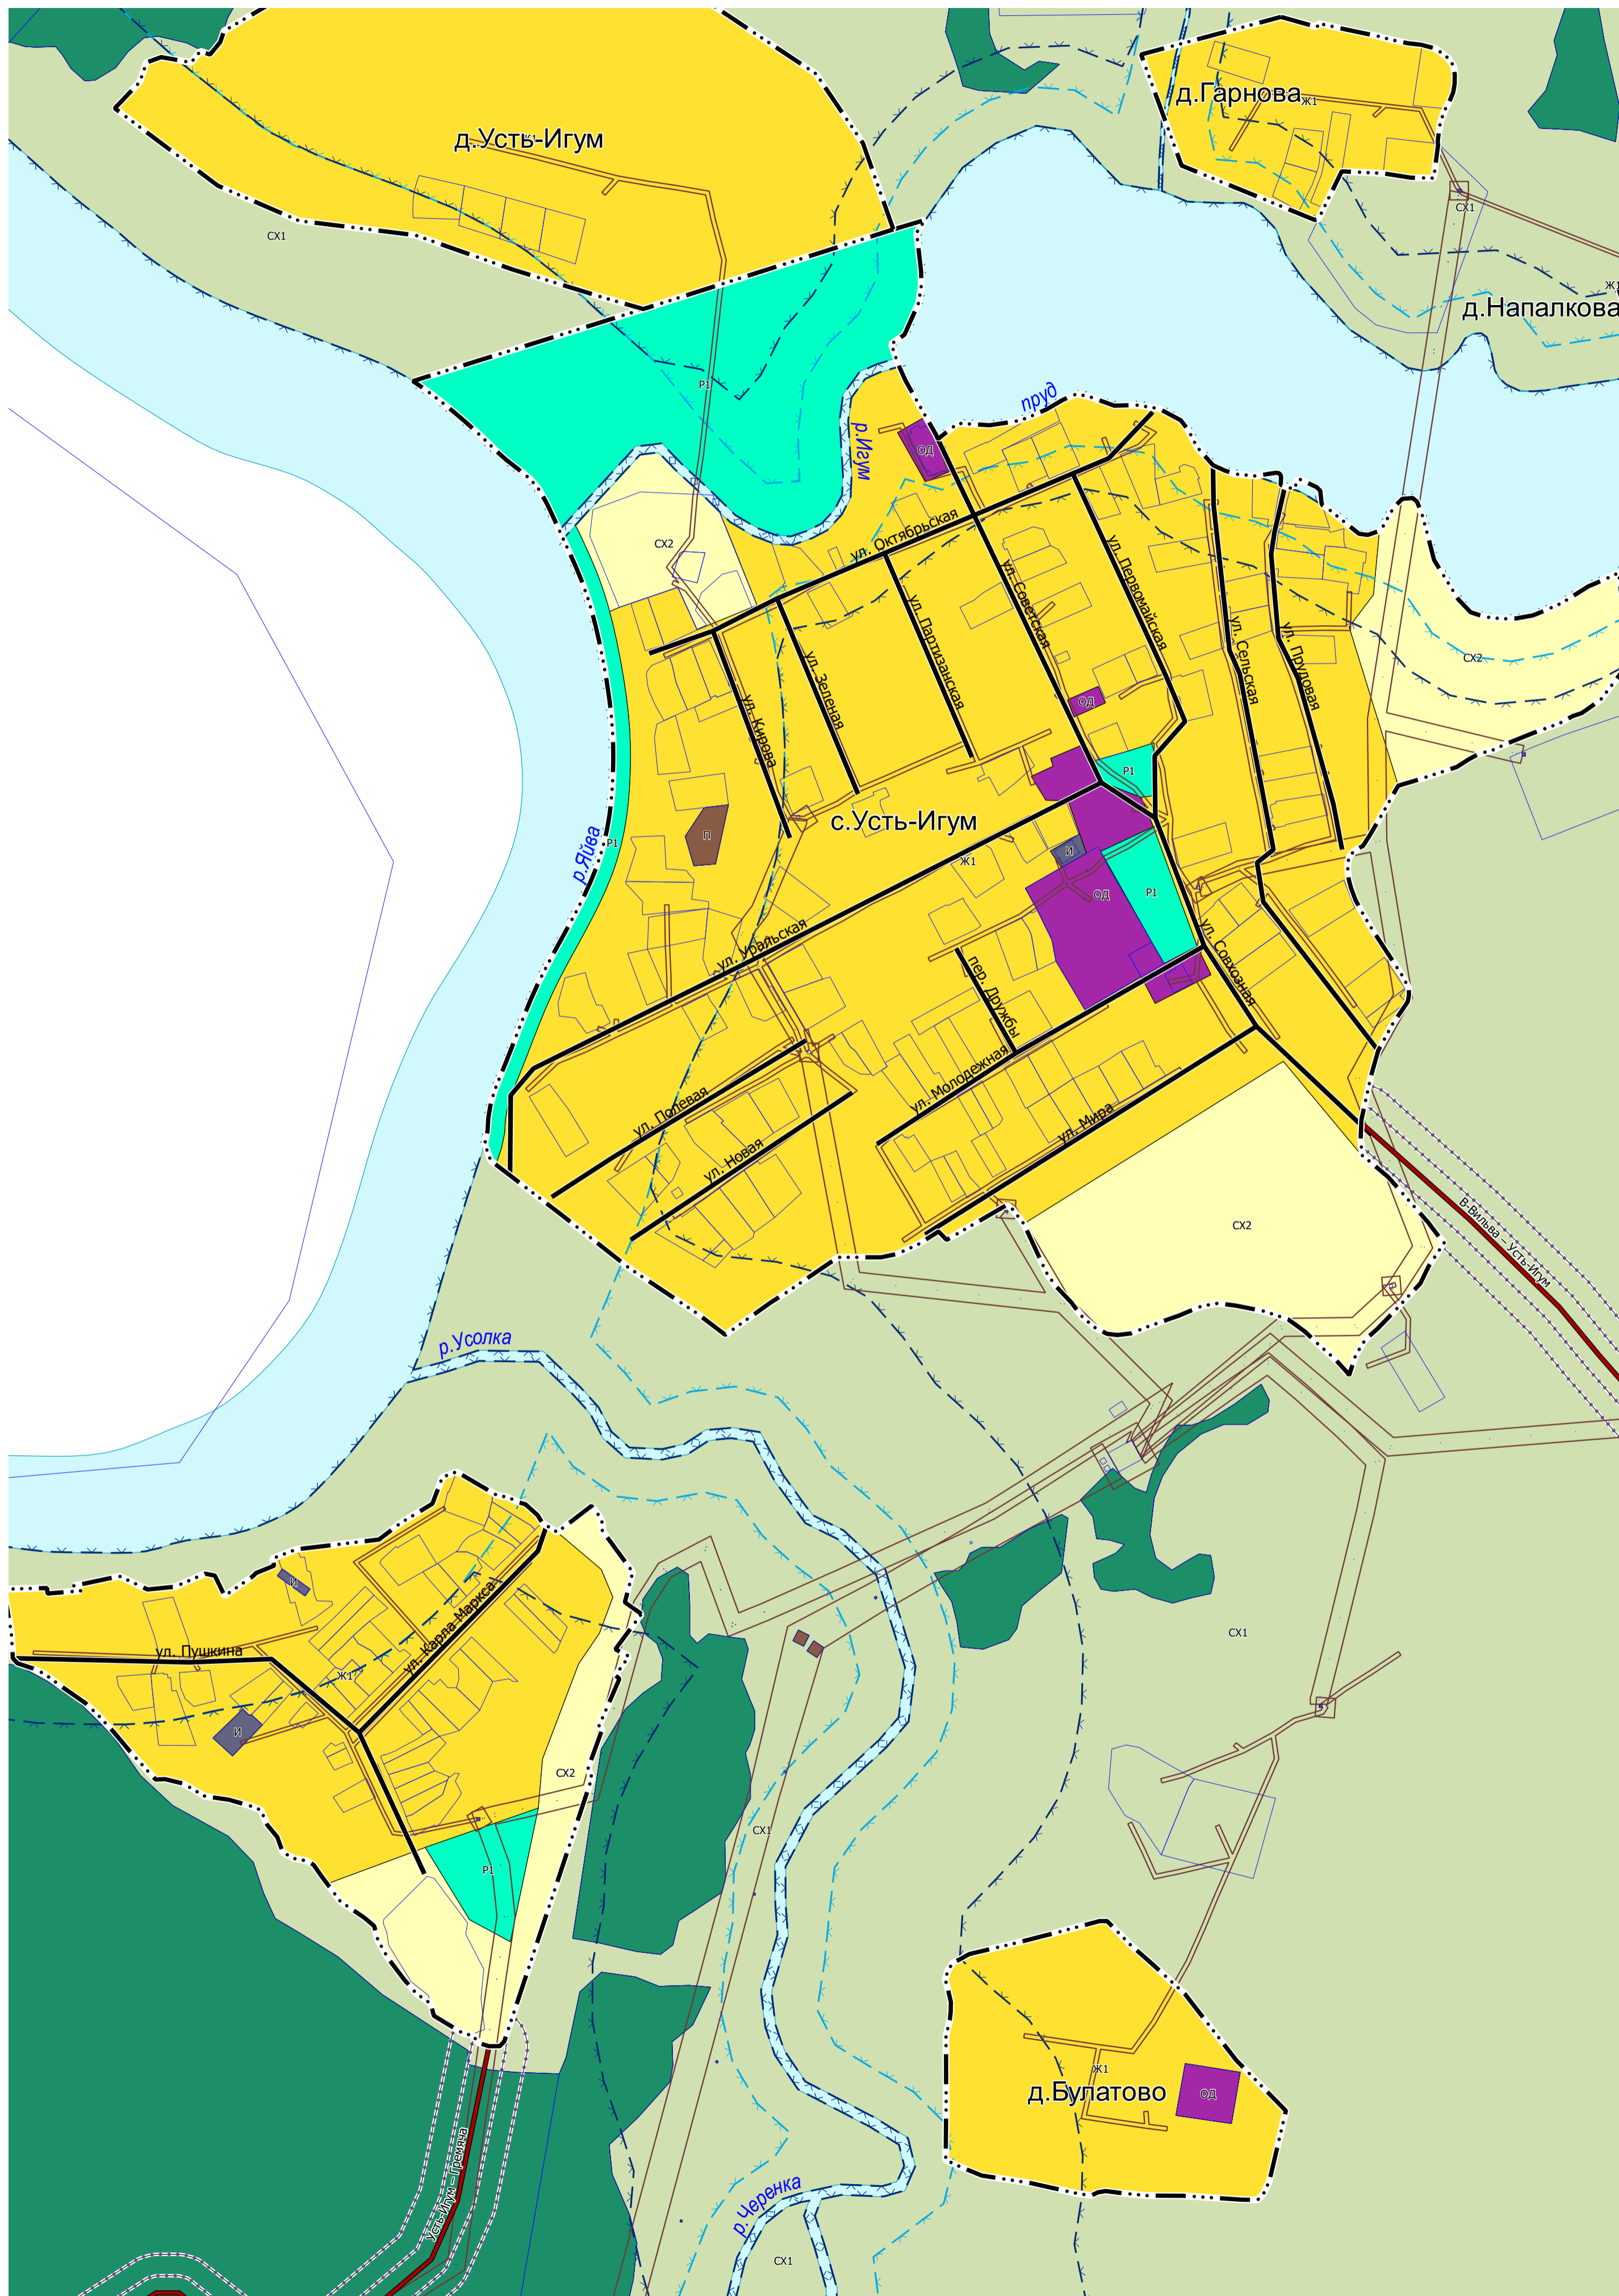

ПРАВИЛА ЗЕМЛЕПОЛЬЗОВАНИЯ И ЗАСТРОЙКИ АЛЕКСАНДРОВСКОГО МУНИЦИПАЛЬНОГО ОКРУГА ПЕРМСКОГО КРАЯ

Карта градостроительного зонирования М 1:5 000