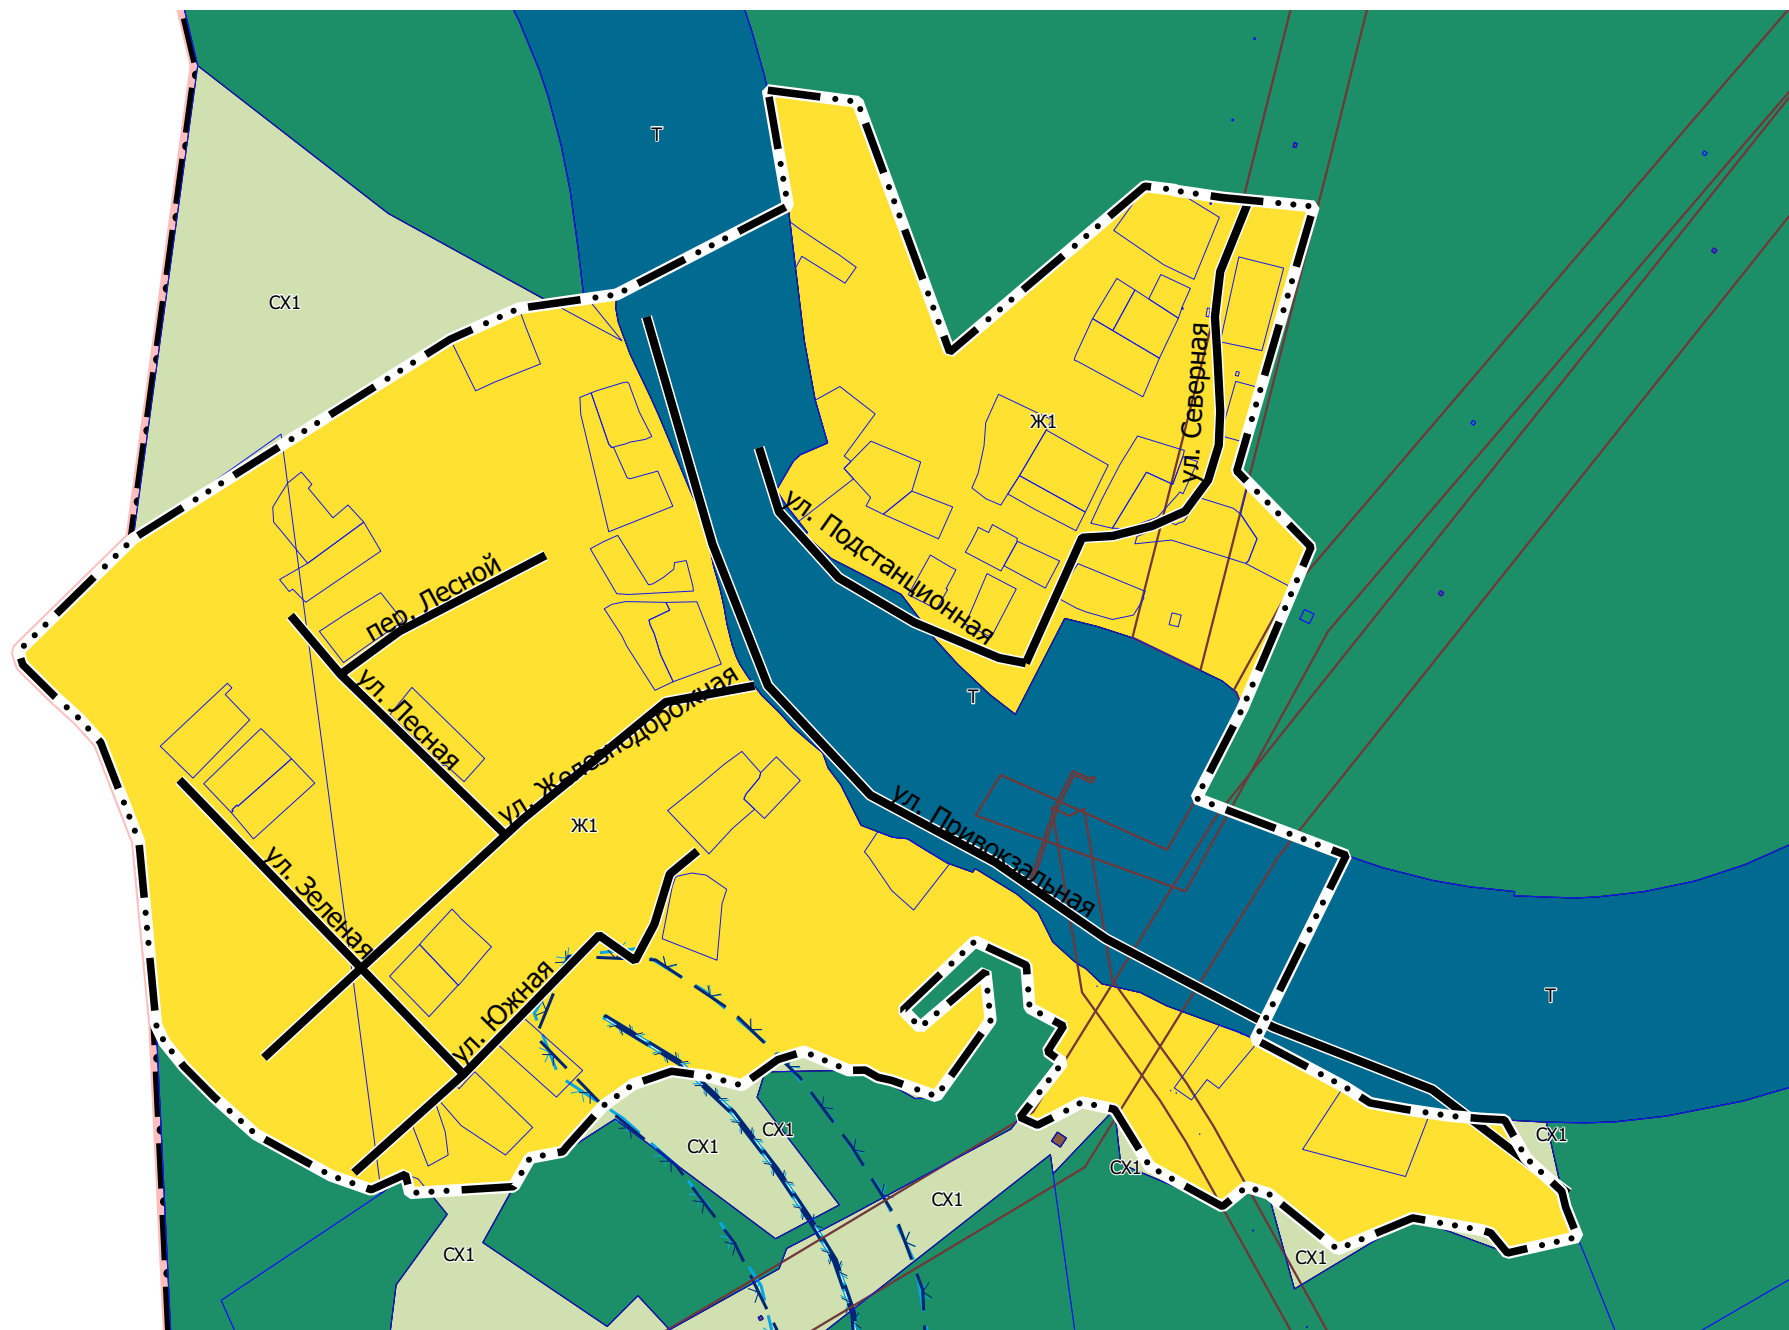

ПРАВИЛА ЗЕМЛЕПОЛЬЗОВАНИЯ И ЗАСТРОЙКИ АЛЕКСАНДРОВСКОГО МУНИЦИПАЛЬНОГО ОКРУГА

ПЕРМСКОГО КРАЯ

Карта градостроительного зонирования М 1:5 000