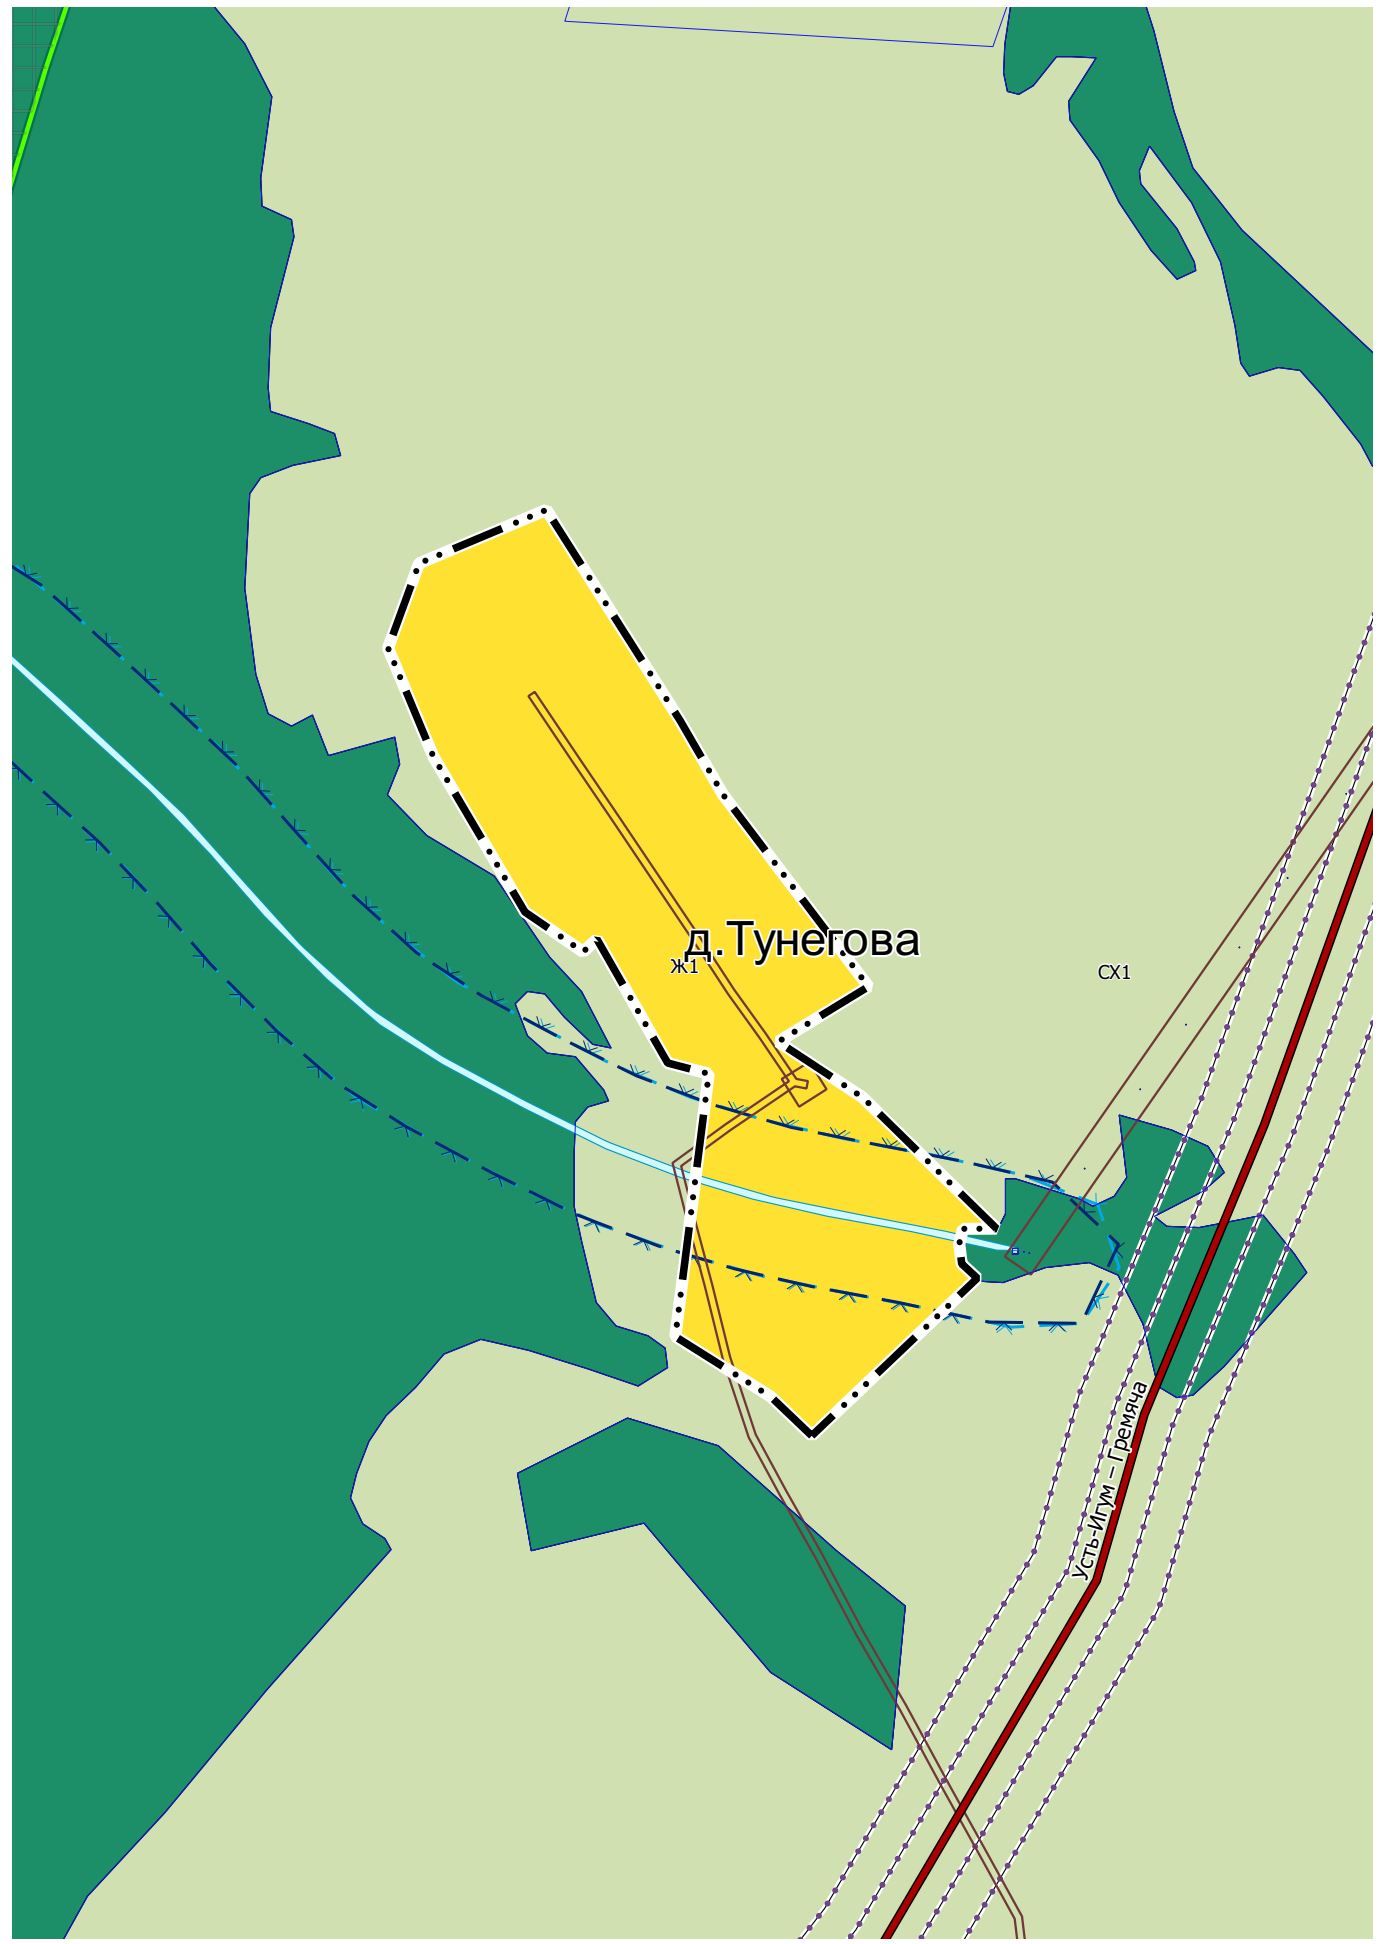

ПРАВИЛА ЗЕМЛЕПОЛЬЗОВАНИЯ И ЗАСТРОЙКИ ОКТЯБРЬСКОГО ГОРОДСКОГО
ОКРУГА ПЕРМСКОГО КРАЯ

Карта градостроительного зонирования М 1:5 000