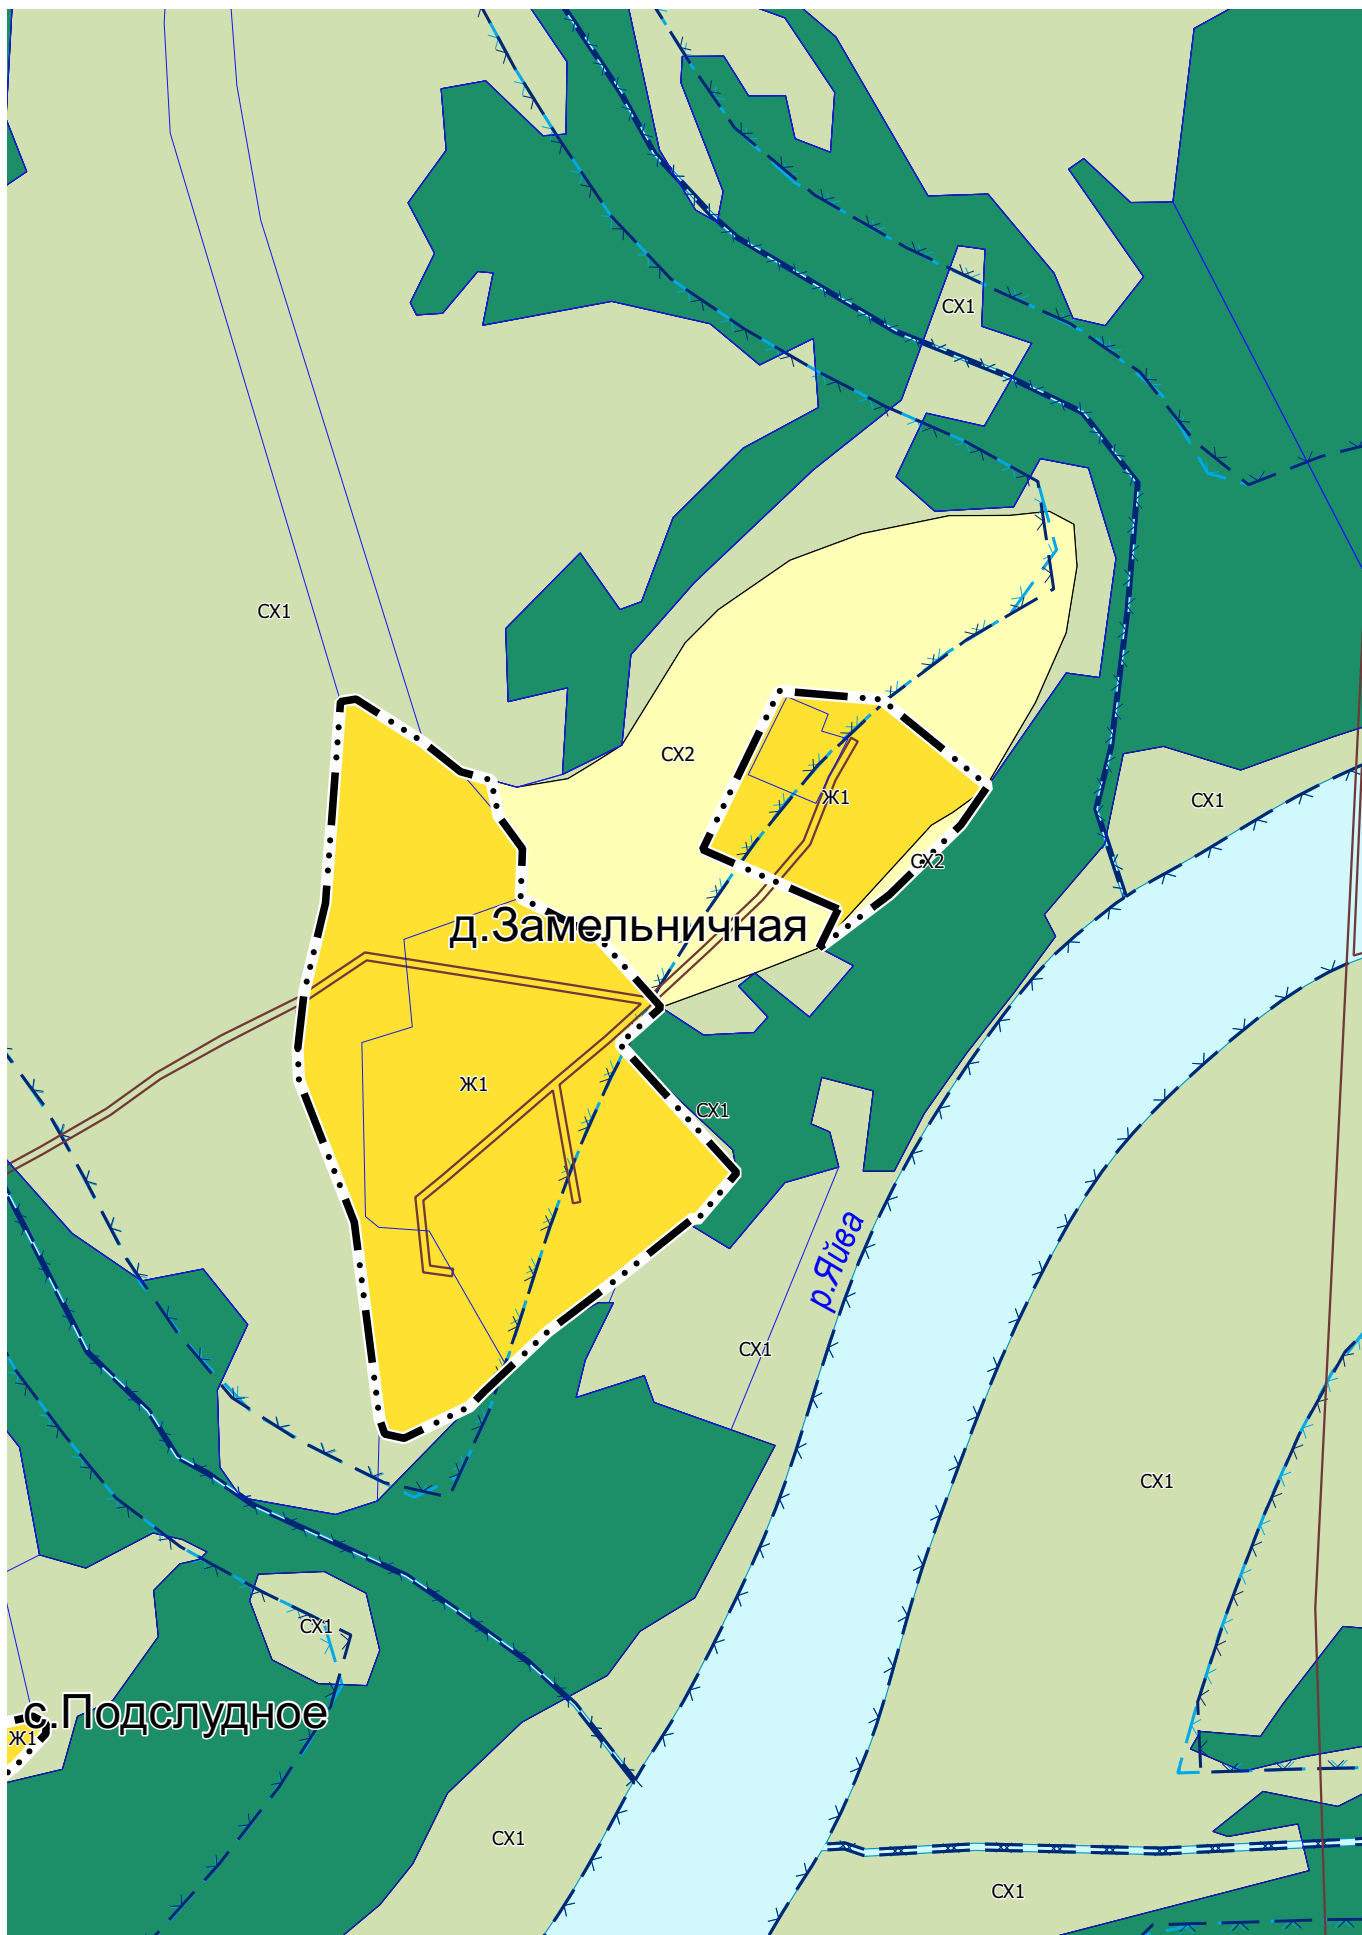

ПРАВИЛА ЗЕМЛЕПОЛЬЗОВАНИЯ И ЗАСТРОЙКИ ОКТЯБРЬСКОГО ГОРОДСКОГО
ОКРУГА ПЕРМСКОГО КРАЯ

Карта градостроительного зонирования М 1:5 000