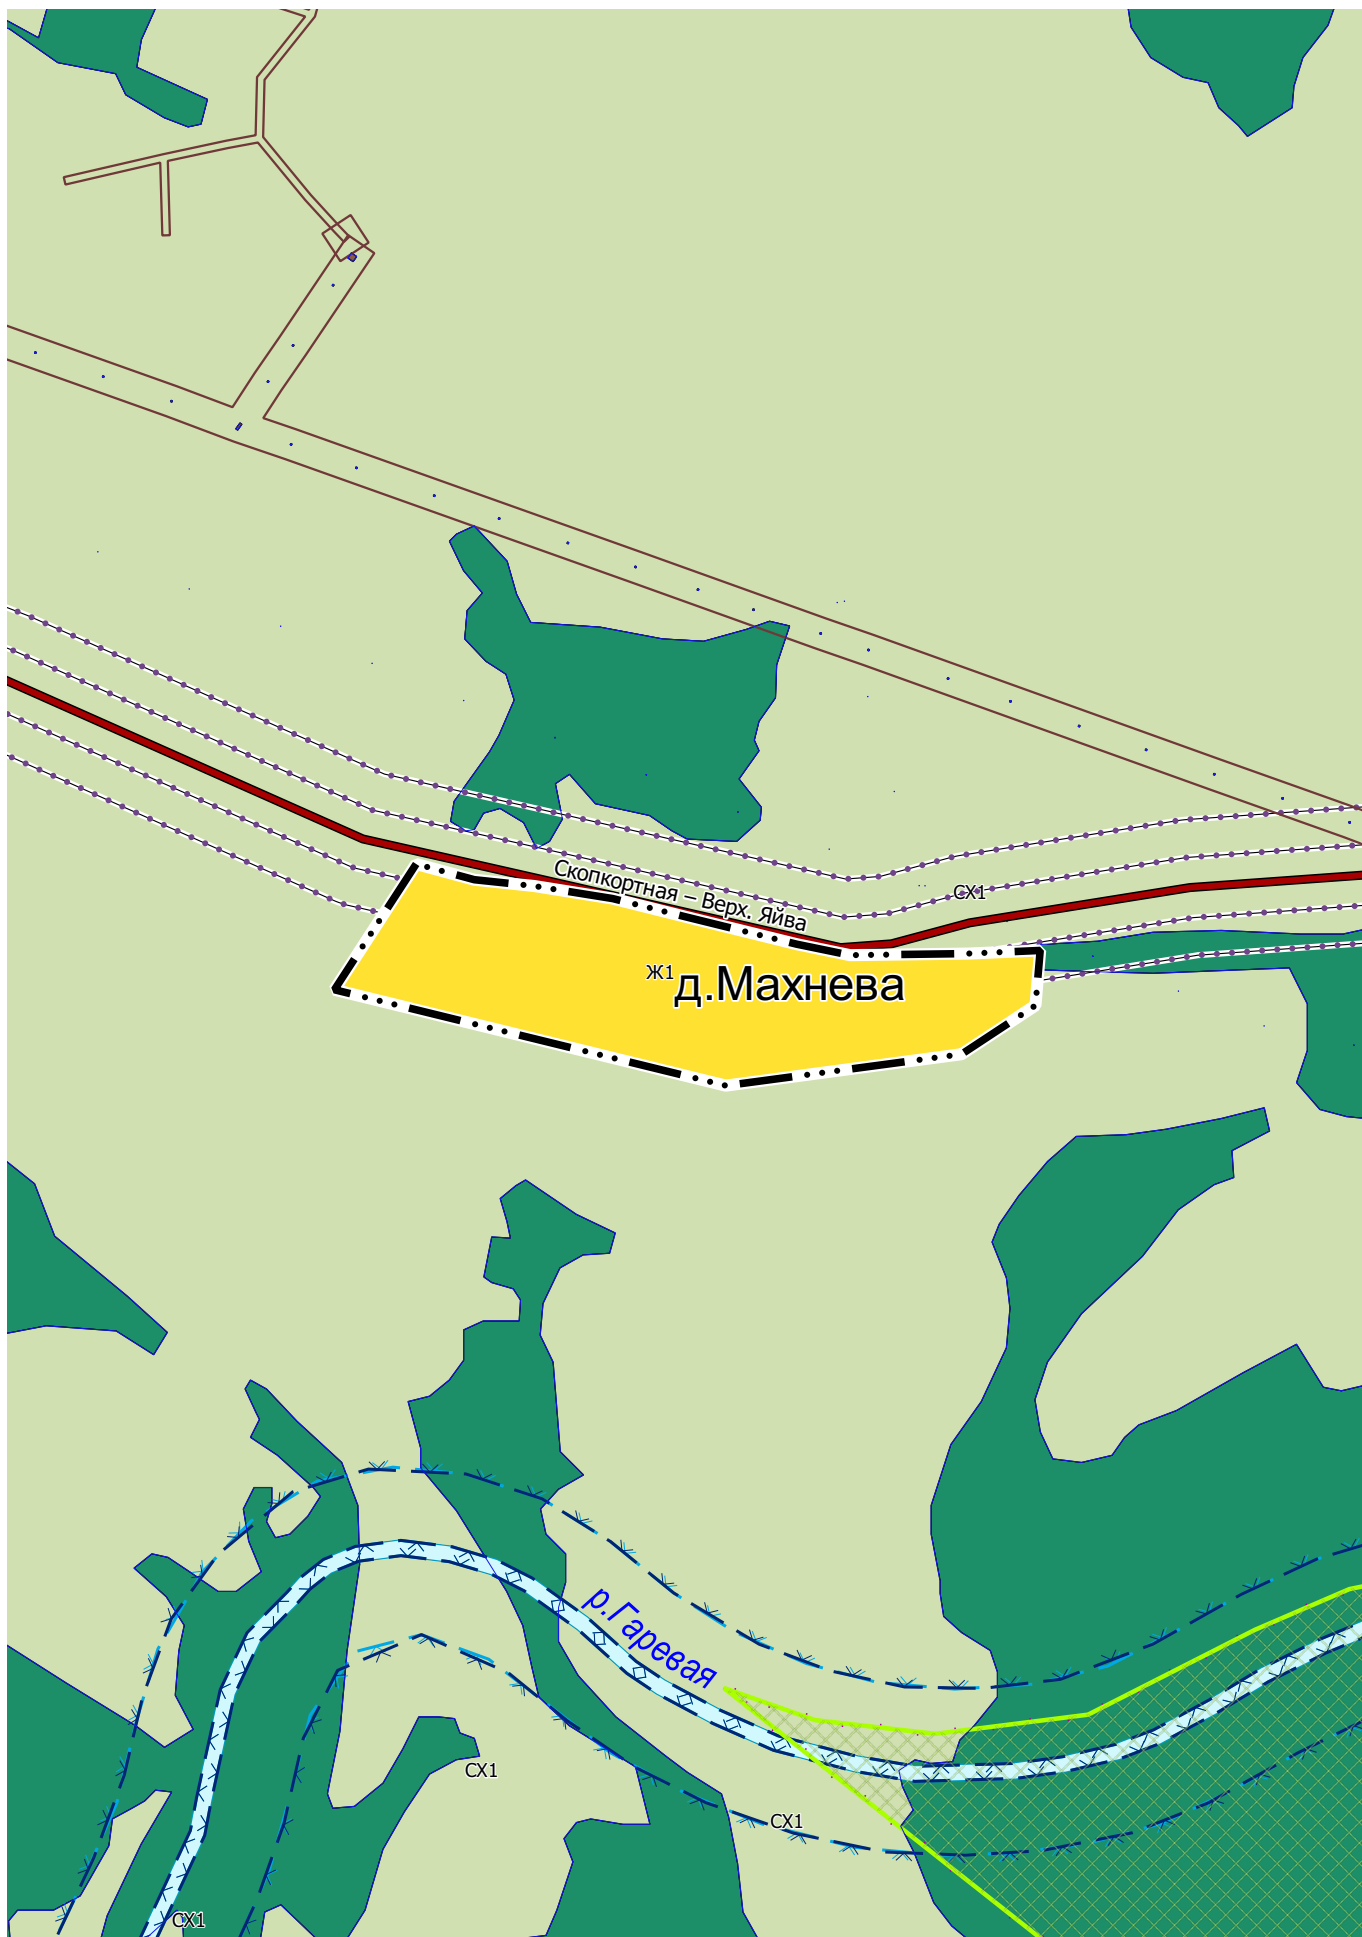

ПРАВИЛА ЗЕМЛЕПОЛЬЗОВАНИЯ И ЗАСТРОЙКИ ОКТЯБРЬСКОГО ГОРОДСКОГО
ОКРУГА ПЕРМСКОГО КРАЯ

Карта градостроительного зонирования М 1:5 000